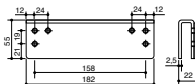

Piastrine a cavaliere AC220

Caratteristiche

- Piastrine a cavaliere
- Spessore vetro max 10mm

Codice	Finitura	Abbinamenti	Pezzi	Pagina Listino
MA022000	Argento EV1	DC564Plus-MAB502-MAB503-MAB564	1	46
MA022010	Bronzo	DC564Plus-MAB502-MAB503-MAB564	1	46
MA022020	Oro	DC564Plus-MAB502-MAB503-MAB564	1	47
MA022030	Nero	DC564Plus-MAB502-MAB503-MAB564	1	47
MA0220E0	Bianco	DC564Plus-MAB502-MAB503-MAB564	1	47

Carter DC564Plus - Ricambi - A302P

Caratteristiche

- Carter DC564Plus