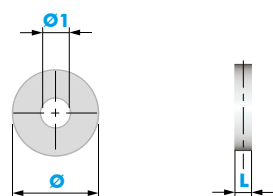

CODICE	DESCRIZIONE	L	Ø	MATERIALE	QUANTITÀ
23301010	RONDELLA CON CODOLO	1	8	PLAST	10.000
23302010		1,5	12		5.000

CODICE	DESCRIZIONE	L	Ø	Ø1	MATERIALE	QUANTITÀ
62103010	RANELLA PIANA	1	13	4	PLAST	10.000
62103020		3				5.000
62103030		2	8,5	5		10.000
62103040		1	13	6		
62103050		2,5	21	12		
62103060		1,5	15	8		
62103070		1	17	9		1.040