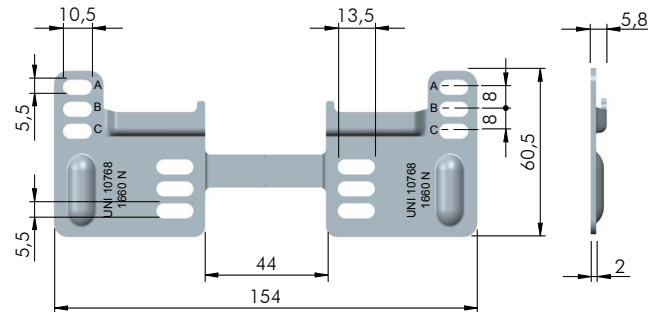

Piastrine e barre per Libra

WP1: piastrina base, garantisce buone prestazioni grazie alla vite rialzata e allo spessore della lamiera. Portata 2750N secondo normativa UNI 10768/99.

Cod. 63450010
Acciaio
Piastra reggipensile WP1 H30 per Libra

WP6: piastrina specifica per distanza fra schiena e muro 20 mm. Portata 1150N secondo normativa UNI 10768/99.

Cod. 63450060
Acciaio
Piastra reggipensile WP6 H 51,8 per Libra

WP2: piastrina che consente un maggior margine di posizionamento grazie ai numerosi fori di fissaggio. Portata 1660N secondo normativa UNI 10768/99.

Cod. 63450020
Acciaio
Piastra reggipensile WP2 H60 per Libra

WP7: piastrina con doppia sede di aggancio (distanza fra schiena e muro 15 mm e 23 mm). Portata 1310N secondo normativa UNI 10768/99.

Cod. 63450070
Acciaio
Piastra reggipensile WP7 H 90,5 per Libra

WP8: piastrina ambidestra per distanza fra schiena e muro 21 mm.

Cod. 63450090
Acciaio
Piastra reggipensile WP8 H 52 per Libra