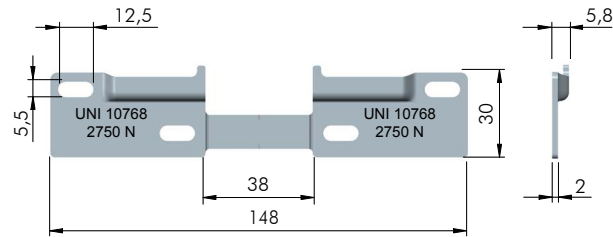

Piastrine e barre per Libra

WP1: piastrina base, garantisce buone prestazioni grazie alla vite rialzata e allo spessore della lamiera. Portata 2750N secondo normativa UNI 10768/99.

Cod. 63450010
Acciaio
Piastra reggipensile WP1 H30 per Libra

WP6: piastrina specifica per distanza fra schiena e muro 20 mm. Portata 1150N secondo normativa UNI 10768/99.

Cod. 63450060
Acciaio
Piastra reggipensile WP6 H 51,8 per Libra

WP2: piastrina che consente un maggior margine di posizionamento grazie ai numerosi fori di fissaggio. Portata 1660N secondo normativa UNI 10768/99.

Cod. 63450020
Acciaio
Piastra reggipensile WP2 H60 per Libra

WP7: piastrina con doppia sede di aggancio (distanza fra schiena e muro 15 mm e 23 mm). Portata 1310N secondo normativa UNI 10768/99.

Cod. 63450070
Acciaio
Piastra reggipensile WP7 H 90,5 per Libra

WP8: piastrina ambidestra per distanza fra schiena e muro 21 mm.

Cod. 63450090
Acciaio
Piastra reggipensile WP8 H 52 per Libra