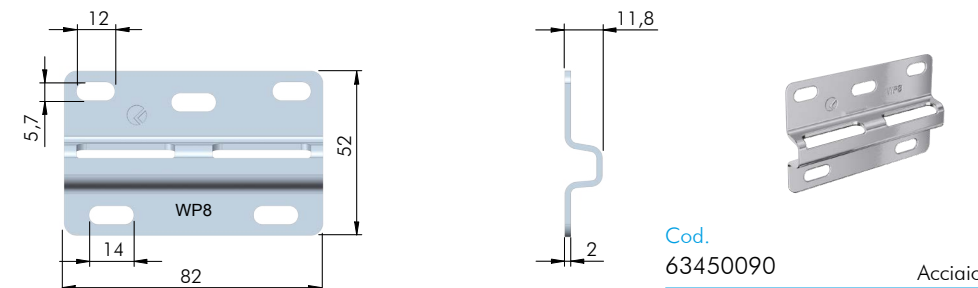

Cod. 63450090
Acciaio
Piastra reggipensile WP8 H 52 per Libra