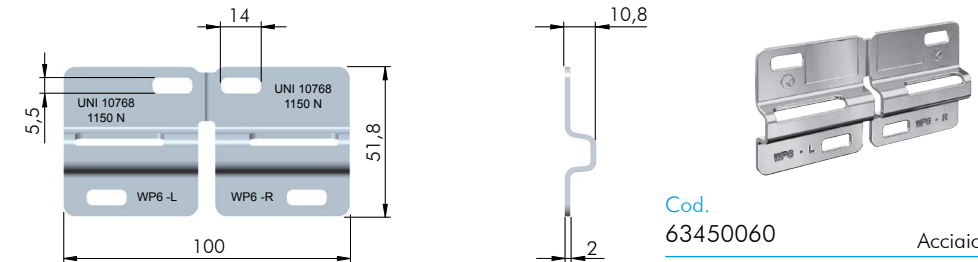

Piastrine e barre per Libra

WP1: piastrina base, garantisce buone prestazioni grazie alla vite rialzata e allo spessore della lamiera. Portata 2750N secondo normativa UNI 10768/99.

Cod. 63450010
Acciaio
Piastra reggipensile WP1 H30 per Libra

WP6: piastrina specifica per distanza fra schiena e muro 20 mm. Portata 1150N secondo normativa UNI 10768/99.

Cod. 63450060
Acciaio
Piastra reggipensile WP6 H 51,8 per Libra

WP2: piastrina che consente un maggior margine di posizionamento grazie ai numerosi fori di fissaggio. Portata 1660N secondo normativa UNI 10768/99.

Cod. 63450020
Acciaio
Piastra reggipensile WP2 H60 per Libra

WP7: piastrina con doppia sede di aggancio (distanza fra schiena e muro 15 mm e 23 mm). Portata 1310N secondo normativa UNI 10768/99.

Cod. 63450070
Acciaio
Piastra reggipensile WP7 H 90,5 per Libra

WP5: piastrina ad alte prestazioni adatta per basi e consigliata in abbinamento a Libra H6, H7 e H8. Portata 7750N secondo normativa UNI 10768/99.

Cod. 63450050
Acciaio
Piastra reggipensile WP5 H 54,5 per Libra