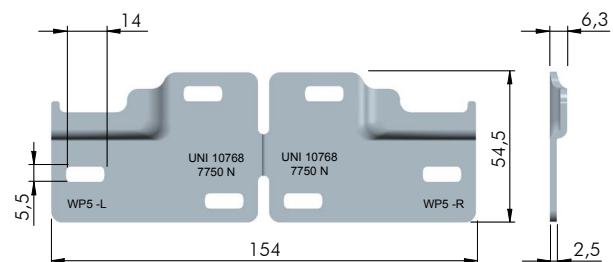

Piastrine e barre per Libra

WP1: piastrina base, garantisce buone prestazioni grazie alla vite rialzata e allo spessore della lamiera. Portata 2750N secondo normativa UNI 10768/99.

Cod. 63450010
Acciaio
Piastra reggipensile WP1 H30 per Libra

WP6: piastrina specifica per distanza fra schiena e muro 20 mm. Portata 1150N secondo normativa UNI 10768/99.

Cod. 63450060
Acciaio
Piastra reggipensile WP6 H 51,8 per Libra

WP2: piastrina che consente un maggior margine di posizionamento grazie ai numerosi fori di fissaggio. Portata 1660N secondo normativa UNI 10768/99.

Cod. 63450020
Acciaio
Piastra reggipensile WP2 H60 per Libra

WP7: piastrina con doppia sede di aggancio (distanza fra schiena e muro 15 mm e 23 mm). Portata 1310N secondo normativa UNI 10768/99.

Cod. 63450070
Acciaio
Piastra reggipensile WP7 H 90,5 per Libra

WP5: piastrina ad alte prestazioni adatta per basi e consigliata in abbinamento a Libra H6, H7 e H8. Portata 7750N secondo normativa UNI 10768/99.

Cod. 63450050
Acciaio
Piastra reggipensile WP5 H 54,5 per Libra