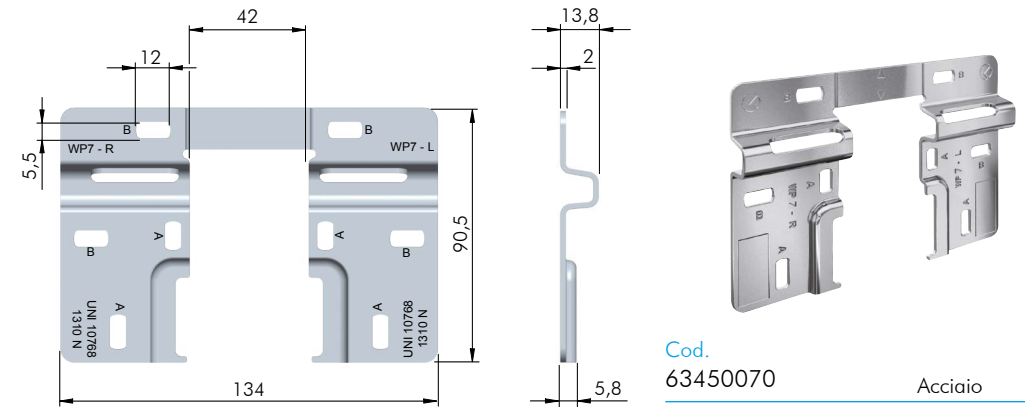

Piastrine e barre per Libra

WP1: piastrina base, garantisce buone prestazioni grazie alla vite rialzata e allo spessore della lamiera. Portata 2750N secondo normativa UNI 10768/99.

Cod. 63450010
Acciaio
Piastra reggipensile WP1 H30 per Libra

WP6: piastrina specifica per distanza fra schiena e muro 20 mm. Portata 1150N secondo normativa UNI 10768/99.

Cod. 63450060
Acciaio
Piastra reggipensile WP6 H 51,8 per Libra

WP2: piastrina che consente un maggior margine di posizionamento grazie ai numerosi fori di fissaggio. Portata 1660N secondo normativa UNI 10768/99.

Cod. 63450020
Acciaio
Piastra reggipensile WP2 H60 per Libra

WP7: piastrina con doppia sede di aggancio (distanza fra schiena e muro 15 mm e 23 mm). Portata 1310N secondo normativa UNI 10768/99.

Cod. 63450070
Acciaio
Piastra reggipensile WP7 H 90,5 per Libra

WP5: piastrina ad alte prestazioni adatta per basi e consigliata in abbinamento a Libra H6, H7 e H8. Portata 7750N secondo normativa UNI 10768/99.

Cod. 63450050
Acciaio
Piastra reggipensile WP5 H 54,5 per Libra