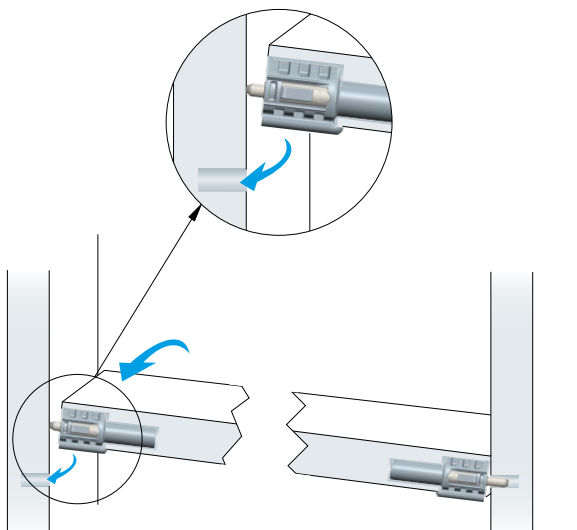

SCHEDA TECNICA
REGGIPIANO SPRING

REGGIPIANO SPRING

- Reggipiano a molla per i ripiani in legno della cucina.
- Montaggio automatizzato.
- Spessore legno 16 mm.
- Aggancio del ripiano anche a mobile capovolto.

FORATURE

DIMENSIONI

INSTALLAZIONE

STEP 1 - Installazione ripiano

STEP 2 - Rimozione ripiano

FERRAMENTA LIVENZA SRL

SEDE: viale L. Zanussi, 21 | 33070 Maron di Brugnera (PN)

T: +39 0434 616211 | F: +39 0434 616218