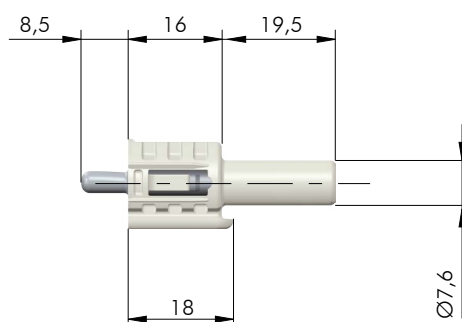

SCHEDA TECNICA
REGGIPIANO SPRING

REGGIPIANO SPRING

- Reggipiano a molla per i ripiani in legno della cucina.
- Montaggio automatizzato.
- Spessore legno 16 mm.
- Aggancio del ripiano anche a mobile capovolto.

FORATURE

DIMENSIONI

INSTALLAZIONE

STEP 1 - Installazione ripiano

STEP 2 - Rimozione ripiano

FERRAMENTA LIVENZA SRL

SEDE: viale L. Zanussi, 21 | 33070 Maron di Brugnera (PN)

T: +39 0434 616211 | F: +39 0434 616218