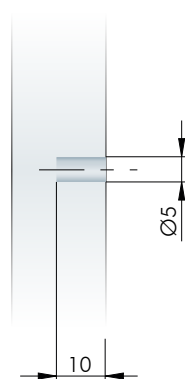

SCHEDA TECNICA
REGGIPIANO SPRING

REGGIPIANO SPRING

- Reggipiano a molla per i ripiani in legno della cucina.
- Montaggio automatizzato.
- Spessore legno 16 mm.
- Aggancio del ripiano anche a mobile capovolto.

FORATURE

DIMENSIONI

INSTALLAZIONE

STEP 1 - Installazione ripiano

STEP 2 - Rimozione ripiano

FERRAMENTA LIVENZA SRL

SEDE: viale L. Zanussi, 21 | 33070 Maron di Brugnera (PN)

T: +39 0434 616211 | F: +39 0434 616218