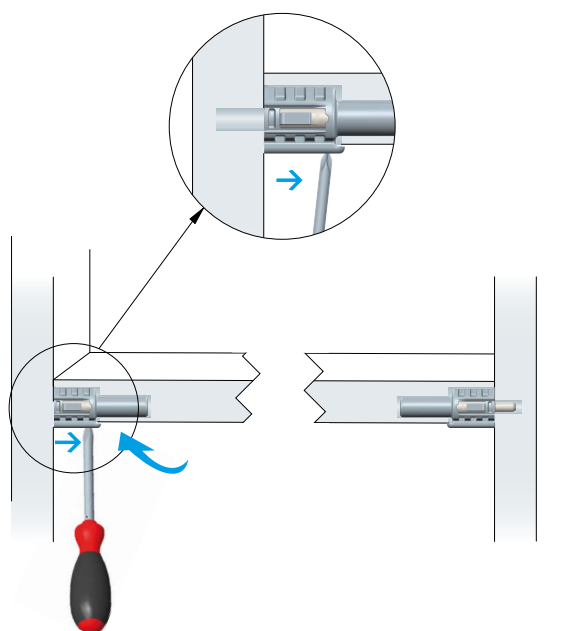

SCHEDA TECNICA
REGGIPIANO SPRING

REGGIPIANO SPRING

- Reggipiano a molla per i ripiani in legno della cucina.
- Montaggio automatizzato.
- Spessore legno 16 mm.
- Aggancio del ripiano anche a mobile capovolto.

FORATURE

DIMENSIONI

INSTALLAZIONE

STEP 1 - Installazione ripiano

STEP 2 - Rimozione ripiano

FERRAMENTA LIVENZA SRL

SEDE: viale L. Zanussi, 21 | 33070 Maron di Brugnera (PN)

T: +39 0434 616211 | F: +39 0434 616218