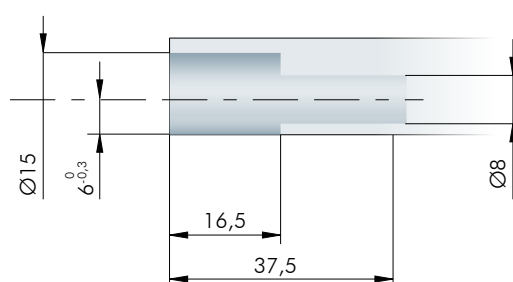

SCHEDA TECNICA
REGGIPIANO SPRING

REGGIPIANO SPRING

- Reggipiano a molla per i ripiani in legno della cucina.
- Montaggio automatizzato.
- Spessore legno 16 mm.
- Aggancio del ripiano anche a mobile capovolto.

FORATURE

DIMENSIONI

INSTALLAZIONE

STEP 1 - Installazione ripiano

STEP 2 - Rimozione ripiano

FERRAMENTA LIVENZA SRL

SEDE: viale L. Zanussi, 21 | 33070 Maron di Brugnera (PN)

T: +39 0434 616211 | F: +39 0434 616218