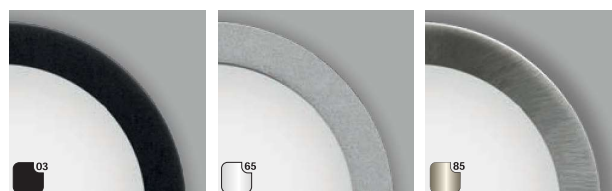

# NUBE 58

Nero

Grigio metallizzato

Nichel

## NUBE 58 EDC 12 V DC

	<b>23300060300ZD</b>	2,5 W	Ø 58 mm	3000-4000K
	<b>23300066500ZD</b>			
	<b>23300068500ZD</b>			