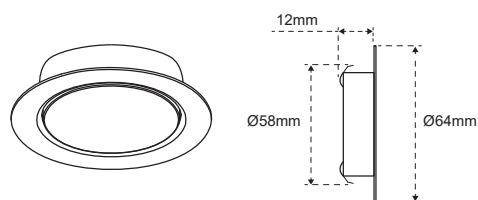

NUBE 58

Nero

Grigio metallizzato

Nichel

NUBE 58 EDC 12 V DC

	23300060300ZD	2,5 W	Ø 58 mm	3000-4000K
	23300066500ZD			
	23300068500ZD			

Accessori e controllo

EMOTION JUMPER

Il cavo incluso permette la variazione della temperatura colore da bianco 'caldo' a 'naturale' (3000-4000K).

SMART SYSTEM

Per la scelta del sistema di controllo andare a pag. 108

MEC DRIVER

Per la scelta del sistema di controllo andare a pag. 100

SPACER

	23300090300	Ø 64 mm	h. 14 mm
	23300096500		
	23300098500		

Accessorio per l'applicazione del faretto a superficie