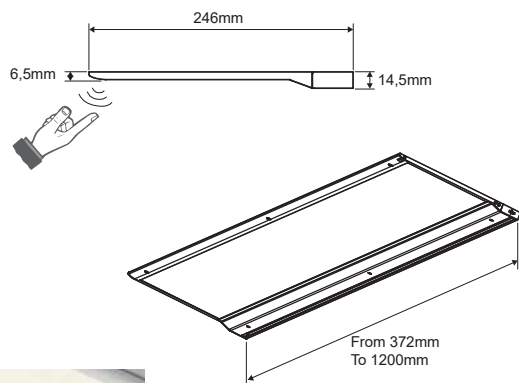

SOLARIS UC PLUS

Alluminio

SOLARIS UC PLUS IR EDC 12 V DC

	22106531201ZD	7,2 W	450 mm	3000-4000K
	22106541201ZD	9,2 W	600 mm	3000-4000K
	22106551201ZD	12,3 W	900 mm	3000-4000K
	22106561201ZD	16 W	1200 mm	3000-4000K