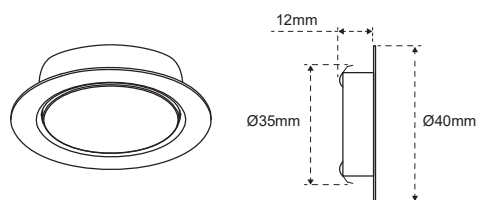

NUBE 35

Nero

Grigio metallizzato

Nichel

NUBE 35 EDC 12 V DC

	23300050300ZD	1,8 W	Ø 35 mm	3000-4000K
	23300056500ZD			
	23300058500ZD			

Accessori e controllo

EMOTION JUMPER

Il cavo incluso permette la variazione della temperatura colore da bianco 'caldo' a 'naturale' (3000-4000K).

SMART SYSTEM

Per la scelta del sistema di controllo andare a pag. 108

MEC DRIVER

Per la scelta del sistema di controllo andare a pag. 100

SPACER

	23300080300	Ø 40 mm	h. 14 mm
	23300086500		
	23300088500		

Accessorio per l'applicazione del faretto a superficie