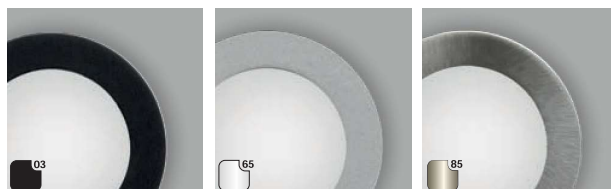

## NUBE 35

Nero

Grigio metallizzato

Nichel

### NUBE 35 EDC 12 V DC

	<b>23300050300ZD</b>	1,8 W	Ø 35 mm	3000-4000K
	<b>23300056500ZD</b>			
	<b>23300058500ZD</b>			