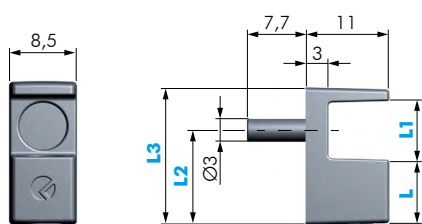

# GRACE

- Reggicristallo caratterizzato dalle ridottissime dimensioni.
- Il grano è dotato di gommino antiscivolo.
- Permette il trasporto del mobile con i ripiani montati.
- Materiale: tecnoplastica e zama.

## DIMENSIONI

DESCRIZIONE	CODICE	L	L1	L2	L3
GRACE FORO VITE SP 5/6	16120010	8,3	7,7	12,5	18
GRACE FORO VITE SP 8	16121010	8,8	9,3	13,5	20

DESCRIZIONE	CODICE	L	L1	L2	L3
GRACE CON PERNO Ø3 SP 5/6	16120020	8,3	7,7	12,5	18
GRACE CON PERNO Ø3 SP 8	16121020	8,8	9,3	13,5	20

DESCRIZIONE	CODICE	L	L1	L2	L3
GRACE CON PERNO Ø5 SP 5/6	16120030	8,3	7,7	12,5	18
GRACE CON PERNO Ø5 SP 8	16121030	8,8	9,3	13,5	20