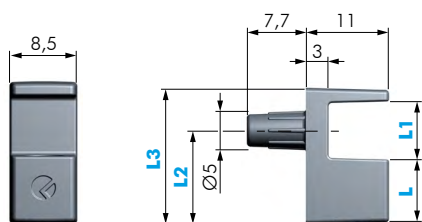

# GRACE

- Reggicristallo caratterizzato dalle ridottissime dimensioni.
- Il grano è dotato di gommino antiscivolo.
- Permette il trasporto del mobile con i ripiani montati.
- Materiale: tecnoplastica e zama.

## DIMENSIONI

DESCRIZIONE	CODICE	L	L1	L2	L3
GRACE FORO VITE SP 5/6	16120010	8,3	7,7	12,5	18
GRACE FORO VITE SP 8	16121010	8,8	9,3	13,5	20

DESCRIZIONE	CODICE	L	L1	L2	L3
GRACE CON PERNO Ø3 SP 5/6	16120020	8,3	7,7	12,5	18
GRACE CON PERNO Ø3 SP 8	16121020	8,8	9,3	13,5	20

DESCRIZIONE	CODICE	L	L1	L2	L3
GRACE CON PERNO Ø5 SP 5/6	16120030	8,3	7,7	12,5	18
GRACE CON PERNO Ø5 SP 8	16121030	8,8	9,3	13,5	20