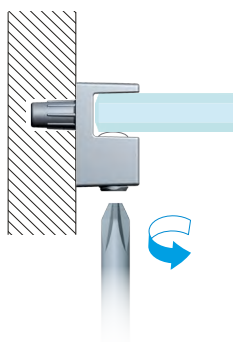

STEP 2 Bloccaggio