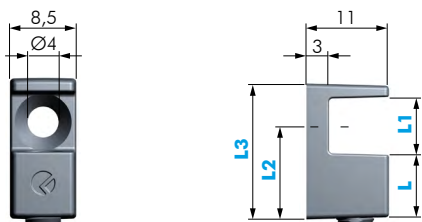

# GRACE

- Reggicristallo caratterizzato dalle ridottissime dimensioni.
- Il grano è dotato di gommino antiscivolo.
- Permette il trasporto del mobile con i ripiani montati.
- Materiale: tecnoplastica e zama.

## DIMENSIONI

DESCRIZIONE	CODICE	L	L1	L2	L3
GRACE FORO VITE SP 5/6	16120010	8,3	7,7	12,5	18
GRACE FORO VITE SP 8	16121010	8,8	9,3	13,5	20

DESCRIZIONE	CODICE	L	L1	L2	L3
GRACE CON PERNO Ø3 SP 5/6	16120020	8,3	7,7	12,5	18
GRACE CON PERNO Ø3 SP 8	16121020	8,8	9,3	13,5	20

DESCRIZIONE	CODICE	L	L1	L2	L3
GRACE CON PERNO Ø5 SP 5/6	16120030	8,3	7,7	12,5	18
GRACE CON PERNO Ø5 SP 8	16121030	8,8	9,3	13,5	20