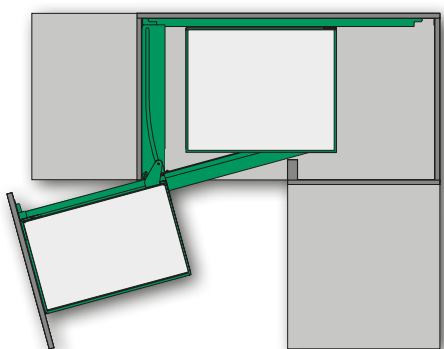

# MagicCorner

LA SOLUZIONE “MAGICA” PER IL VOSTRO ANGOLO

 KESSEBÖHMER

Telaio regolabile per mobili  
da 90 e 100 cm

Movimento preciso  
e definito

DI SERIE CON:

**ARENA**plus  
antiscivolo

**Estrarre il frontale dal mobile ...**

**... e girarlo lateralmente.**

**Il sistema di trascinamento sposta automaticamente l'elemento estraibile interno verso l'apertura del mobile.**

## Apertura a sinistra

## MagicCorner

<b>B</b> = larghezza libera del mobile:	860-971 mm
<b>T</b> = profondità libera del mobile:	≥ 485 mm
<b>H</b> = altezza libera del mobile:	≥ 525 mm
Larghezza anta	≥ 450 mm
Carico utile estraibile frontale:	14 kg
estraibile angolo:	18 kg
<b>P</b> = rofondità montante T = 485-500 mm	P ≤ 65
T = 500-510 mm	P ≤ 80