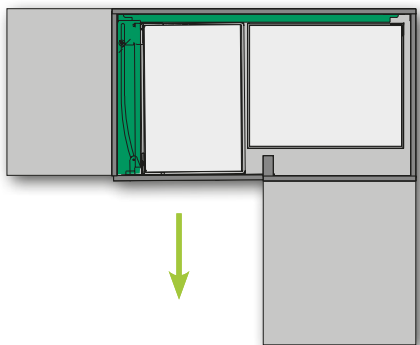

# MagicCorner

LA SOLUZIONE “MAGICA” PER IL VOSTRO ANGOLO

 KESSEBÖHMER

Telaio regolabile per mobili  
da 90 e 100 cm

Movimento preciso  
e definito

DI SERIE CON:

**ARENA**plus  
antiscivolo

**Estrarre il frontale dal mobile ...**

**... e girarlo lateralmente.**

**Il sistema di trascinamento sposta automaticamente l'elemento estraibile interno verso l'apertura del mobile.**

## Apertura a sinistra

## MagicCorner

<b>B</b> = larghezza libera del mobile:	860-971 mm
<b>T</b> = profondità libera del mobile:	≥ 485 mm
<b>H</b> = altezza libera del mobile:	≥ 525 mm
Larghezza anta	≥ 450 mm
Carico utile estraibile frontale:	14 kg
estraibile angolo:	18 kg
<b>P</b> = rofondità montante T = 485-500 mm	P ≤ 65
T = 500-510 mm	P ≤ 80