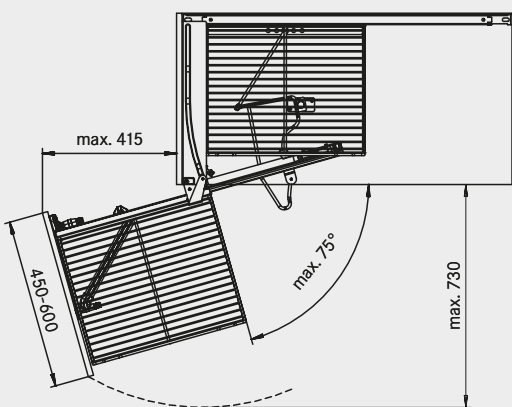

# MagicCorner

LA SOLUZIONE “MAGICA” PER IL VOSTRO ANGOLO

 KESSEBÖHMER

Telaio regolabile per mobili  
da 90 e 100 cm

Movimento preciso  
e definito

DI SERIE CON:

**ARENA**plus  
antiscivolo

**Estrarre il frontale dal mobile ...**

**... e girarlo lateralmente.**

**Il sistema di trascinamento sposta automaticamente l'elemento estraibile interno verso l'apertura del mobile.**

## MagicCorner

<b>B</b> = larghezza libera del mobile:	860-971 mm
<b>T</b> = profondità libera del mobile:	≥ 485 mm
<b>H</b> = altezza libera del mobile:	≥ 525 mm
Larghezza anta	≥ 450 mm
Carico utile estraibile frontale:	14 kg
estraibile angolo:	18 kg
<b>P</b> = rofondità montante T = 485-500 mm	P ≤ 65
T = 500-510 mm	P ≤ 80

### No. art. Dimensioni (mm)

No. art.	Dimensioni (mm)	
<b>260401 0102</b>	a destra	<b>MagicCorner</b> per mobili angolari da 90 e 100 cm
<b>260401 9966</b>	girevole	
<b>260401 9846</b>		
<b>260402 0102</b>	a sinistra	<i>Di serie con</i>
<b>260402 9966</b>	girevole	<i>Di serie con</i>
<b>260402 9846</b>		
Codice colori:		 <i>ammortizzatore</i>
Argento	0102	
Bianco-ghiaccio	9966	
Antracite	9846	