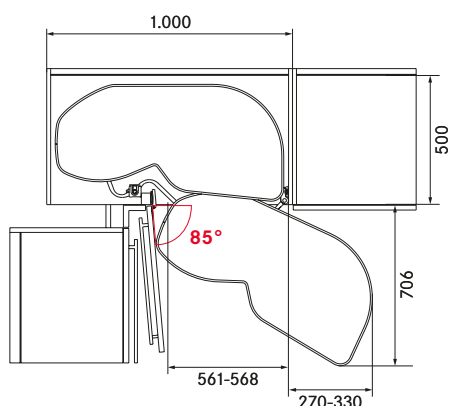

Fig.: Dimensioni in mm

**Esempio: per apertura a destra  
(mobile a sinistra - anta da 40 cm)**

**Esempio: per apertura a destra  
(mobile a sinistra - anta da 45 cm)**

**Esempio: per apertura a destra  
(mobile a sinistra - anta da 50 cm)**

**Esempio: per apertura a destra  
(mobile a sinistra - anta da 60 cm)**

**Ripiani da agganciare LeMans II**

UC 1 set (= 2 ripiain e accessori) senza asse; carico utile: 25 kg/ripiaino

			<b>ARENA pure</b>	<b>ARENA pure</b>
			Anthracite	Silver
Spondina			Anthracite	Icewhite
Decorazione truciolato				
				
<b>ARENAplus</b>	<b>antiscivolo</b>	<b>SOFTSTOPPLUS</b>		
Larghezza del mobile	Lato girevole	SoftSTOP plus		
400 mm	a destra	-	<b>2603909846</b>	<b>2603800102</b>
	a sinistra	-	<b>2603919846</b>	<b>2603810102</b>
450 mm	a destra	-	<b>2603929846</b>	<b>2603820102</b>
	a sinistra	-	<b>2603939846</b>	<b>2603830102</b>
500 mm	a destra	-	<b>2603949846</b>	<b>2603840102</b>
	a sinistra	-	<b>2603959846</b>	<b>2603850102</b>
600 mm	a destra	-	<b>2603969846</b>	<b>2603860102</b>
	a sinistra	-	<b>2603979846</b>	<b>2603870102</b>
Larghezza del mobile	Lato girevole	SoftSTOP plus		
400 mm	a destra	2 pezzi	<b>2604909846</b>	<b>2604800102</b>
	a sinistra	2 pezzi	<b>2604919846</b>	<b>2604810102</b>
450 mm	a destra	2 pezzi	<b>2604929846</b>	<b>2604820102</b>
	a sinistra	2 pezzi	<b>2604939846</b>	<b>2604830102</b>
500 mm	a destra	2 pezzi	<b>2604949846</b>	<b>2604840102</b>
	a sinistra	2 pezzi	<b>2604959846</b>	<b>2604850102</b>
600 mm	a destra	2 pezzi	<b>2604969846</b>	<b>2604860102</b>
	a sinistra	2 pezzi	<b>2604979846</b>	<b>2604870102</b>

#### Asse tubolare, regolabile in altezza

con 2 manicotti del cuscinetto montati

1 profilo M del corpo

1 collegamento superiore

1 cuscinetto portante inferiore

Per altezza

libera mobile	Bianco-ghiaccio	Argento	Antracite
600-750 mm	007944 9966	007944 0102	007944 9846
650-800 mm	007958 9966	007958 0102	007958 9846
720-900 mm	007945 9966	007945 0102	007945 9846