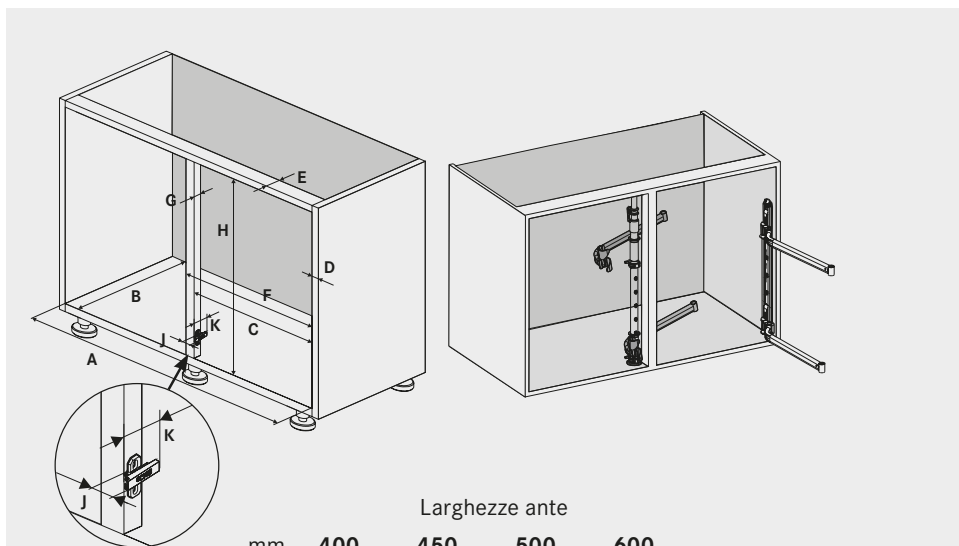

Fig.: Dimensioni in mm

**Esempio: per apertura a destra  
(mobile a sinistra - anta da 40 cm)**

**Esempio: per apertura a destra  
(mobile a sinistra - anta da 45 cm)**

**Esempio: per apertura a destra  
(mobile a sinistra - anta da 50 cm)**

**Esempio: per apertura a destra  
(mobile a sinistra - anta da 60 cm)**

**Ripiani da agganciare LeMans II**

UC 1 set (= 2 ripiain e accessori) senza asse; carico utile: 25 kg/ripiaino

			<b>ARENA pure</b>	<b>ARENA pure</b>
			Anthracite	Silver
Spondina			Anthracite	Icewhite
Decorazione truciolato				
				
<b>ARENAplus</b>	<b>antiscivolo</b>	<b>SOFTSTOPPLUS</b>		
Larghezza del mobile	Lato girevole	SoftSTOP plus		
400 mm	a destra	-	<b>2603909846</b>	<b>2603800102</b>
	a sinistra	-	<b>2603919846</b>	<b>2603810102</b>
450 mm	a destra	-	<b>2603929846</b>	<b>2603820102</b>
	a sinistra	-	<b>2603939846</b>	<b>2603830102</b>
500 mm	a destra	-	<b>2603949846</b>	<b>2603840102</b>
	a sinistra	-	<b>2603959846</b>	<b>2603850102</b>
600 mm	a destra	-	<b>2603969846</b>	<b>2603860102</b>
	a sinistra	-	<b>2603979846</b>	<b>2603870102</b>
Larghezza del mobile	Lato girevole	SoftSTOP plus		
400 mm	a destra	2 pezzi	<b>2604909846</b>	<b>2604800102</b>
	a sinistra	2 pezzi	<b>2604919846</b>	<b>2604810102</b>
450 mm	a destra	2 pezzi	<b>2604929846</b>	<b>2604820102</b>
	a sinistra	2 pezzi	<b>2604939846</b>	<b>2604830102</b>
500 mm	a destra	2 pezzi	<b>2604949846</b>	<b>2604840102</b>
	a sinistra	2 pezzi	<b>2604959846</b>	<b>2604850102</b>
600 mm	a destra	2 pezzi	<b>2604969846</b>	<b>2604860102</b>
	a sinistra	2 pezzi	<b>2604979846</b>	<b>2604870102</b>

#### Asse tubolare, regolabile in altezza

con 2 manicotti del cuscinetto montati

1 profilo M del corpo

1 collegamento superiore

1 cuscinetto portante inferiore

Per altezza

libera mobile	Bianco-ghiaccio	Argento	Antracite
600-750 mm	007944 9966	007944 0102	007944 9846
650-800 mm	007958 9966	007958 0102	007958 9846
720-900 mm	007945 9966	007945 0102	007945 9846