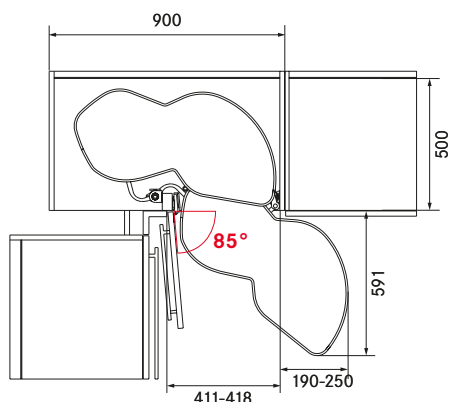

Fig.: Dimensioni in mm

**Esempio: per apertura a destra  
(mobile a sinistra - anta da 40 cm)**

**Esempio: per apertura a destra  
(mobile a sinistra - anta da 45 cm)**

**Esempio: per apertura a destra  
(mobile a sinistra - anta da 50 cm)**

**Esempio: per apertura a destra  
(mobile a sinistra - anta da 60 cm)**

**Ripiani da agganciare LeMans II**

UC 1 set (= 2 ripiain e accessori) senza asse; carico utile: 25 kg/ripiaino

			<b>ARENA pure</b>	<b>ARENA pure</b>
			Anthracite	Silver
Spondina			Anthracite	Icewhite
Decorazione truciolato				
				
<b>ARENAplus</b>	<b>antiscivolo</b>	<b>SOFTSTOPPLUS</b>		
Larghezza del mobile	Lato girevole	SoftSTOP plus		
400 mm	a destra	-	<b>2603909846</b>	<b>2603800102</b>
	a sinistra	-	<b>2603919846</b>	<b>2603810102</b>
450 mm	a destra	-	<b>2603929846</b>	<b>2603820102</b>
	a sinistra	-	<b>2603939846</b>	<b>2603830102</b>
500 mm	a destra	-	<b>2603949846</b>	<b>2603840102</b>
	a sinistra	-	<b>2603959846</b>	<b>2603850102</b>
600 mm	a destra	-	<b>2603969846</b>	<b>2603860102</b>
	a sinistra	-	<b>2603979846</b>	<b>2603870102</b>
Larghezza del mobile	Lato girevole	SoftSTOP plus		
400 mm	a destra	2 pezzi	<b>2604909846</b>	<b>2604800102</b>
	a sinistra	2 pezzi	<b>2604919846</b>	<b>2604810102</b>
450 mm	a destra	2 pezzi	<b>2604929846</b>	<b>2604820102</b>
	a sinistra	2 pezzi	<b>2604939846</b>	<b>2604830102</b>
500 mm	a destra	2 pezzi	<b>2604949846</b>	<b>2604840102</b>
	a sinistra	2 pezzi	<b>2604959846</b>	<b>2604850102</b>
600 mm	a destra	2 pezzi	<b>2604969846</b>	<b>2604860102</b>
	a sinistra	2 pezzi	<b>2604979846</b>	<b>2604870102</b>

#### Asse tubolare, regolabile in altezza

con 2 manicotti del cuscinetto montati

1 profilo M del corpo

1 collegamento superiore

1 cuscinetto portante inferiore

Per altezza

libera mobile	Bianco-ghiaccio	Argento	Antracite
600-750 mm	007944 9966	007944 0102	007944 9846
650-800 mm	007958 9966	007958 0102	007958 9846
720-900 mm	007945 9966	007945 0102	007945 9846