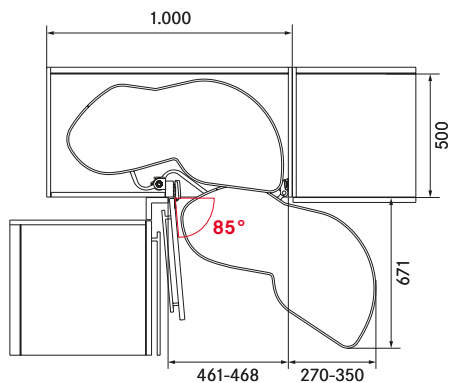

Fig.: Dimensioni in mm

**Esempio: per apertura a destra  
(mobile a sinistra - anta da 40 cm)**

**Esempio: per apertura a destra  
(mobile a sinistra - anta da 45 cm)**

**Esempio: per apertura a destra  
(mobile a sinistra - anta da 50 cm)**

**Esempio: per apertura a destra  
(mobile a sinistra - anta da 60 cm)**

**Ripiani da agganciare LeMans II**

UC 1 set (= 2 ripiain e accessori) senza asse; carico utile: 25 kg/ripiaino

			<b>ARENA pure</b>	<b>ARENA pure</b>
			Anthracite	Silver
Spondina			Anthracite	Icewhite
Decorazione truciolato				
				
<b>ARENAplus</b>	<b>antiscivolo</b>	<b>SOFTSTOPPLUS</b>		
Larghezza del mobile	Lato girevole	SoftSTOP plus		
400 mm	a destra	-	<b>2603909846</b>	<b>2603800102</b>
	a sinistra	-	<b>2603919846</b>	<b>2603810102</b>
450 mm	a destra	-	<b>2603929846</b>	<b>2603820102</b>
	a sinistra	-	<b>2603939846</b>	<b>2603830102</b>
500 mm	a destra	-	<b>2603949846</b>	<b>2603840102</b>
	a sinistra	-	<b>2603959846</b>	<b>2603850102</b>
600 mm	a destra	-	<b>2603969846</b>	<b>2603860102</b>
	a sinistra	-	<b>2603979846</b>	<b>2603870102</b>
Larghezza del mobile	Lato girevole	SoftSTOP plus		
400 mm	a destra	2 pezzi	<b>2604909846</b>	<b>2604800102</b>
	a sinistra	2 pezzi	<b>2604919846</b>	<b>2604810102</b>
450 mm	a destra	2 pezzi	<b>2604929846</b>	<b>2604820102</b>
	a sinistra	2 pezzi	<b>2604939846</b>	<b>2604830102</b>
500 mm	a destra	2 pezzi	<b>2604949846</b>	<b>2604840102</b>
	a sinistra	2 pezzi	<b>2604959846</b>	<b>2604850102</b>
600 mm	a destra	2 pezzi	<b>2604969846</b>	<b>2604860102</b>
	a sinistra	2 pezzi	<b>2604979846</b>	<b>2604870102</b>

#### Asse tubolare, regolabile in altezza

con 2 manicotti del cuscinetto montati

1 profilo M del corpo

1 collegamento superiore

1 cuscinetto portante inferiore

Per altezza

libera mobile	Bianco-ghiaccio	Argento	Antracite
600-750 mm	007944 9966	007944 0102	007944 9846
650-800 mm	007958 9966	007958 0102	007958 9846
720-900 mm	007945 9966	007945 0102	007945 9846