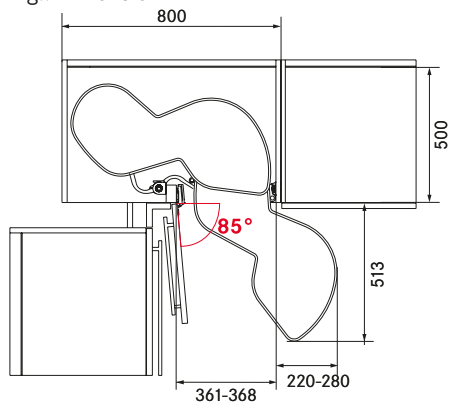

Fig.: Dimensioni in mm

**Esempio: per apertura a destra  
(mobile a sinistra - anta da 40 cm)**

**Esempio: per apertura a destra  
(mobile a sinistra - anta da 45 cm)**

**Esempio: per apertura a destra  
(mobile a sinistra - anta da 50 cm)**

**Esempio: per apertura a destra  
(mobile a sinistra - anta da 60 cm)**

**Ripiani da agganciare LeMans II**

UC 1 set (= 2 ripiain e accessori) senza asse; carico utile: 25 kg/ripiaino

			<b>ARENA pure</b>	<b>ARENA pure</b>
			Anthracite	Silver
Spondina			Anthracite	Icewhite
Decorazione truciolato				
				
<b>ARENAplus</b>	<b>antiscivolo</b>	<b>SOFTSTOPPLUS</b>		
Larghezza del mobile	Lato girevole	SoftSTOP plus		
400 mm	a destra	-	<b>2603909846</b>	<b>2603800102</b>
	a sinistra	-	<b>2603919846</b>	<b>2603810102</b>
450 mm	a destra	-	<b>2603929846</b>	<b>2603820102</b>
	a sinistra	-	<b>2603939846</b>	<b>2603830102</b>
500 mm	a destra	-	<b>2603949846</b>	<b>2603840102</b>
	a sinistra	-	<b>2603959846</b>	<b>2603850102</b>
600 mm	a destra	-	<b>2603969846</b>	<b>2603860102</b>
	a sinistra	-	<b>2603979846</b>	<b>2603870102</b>
Larghezza del mobile	Lato girevole	SoftSTOP plus		
400 mm	a destra	2 pezzi	<b>2604909846</b>	<b>2604800102</b>
	a sinistra	2 pezzi	<b>2604919846</b>	<b>2604810102</b>
450 mm	a destra	2 pezzi	<b>2604929846</b>	<b>2604820102</b>
	a sinistra	2 pezzi	<b>2604939846</b>	<b>2604830102</b>
500 mm	a destra	2 pezzi	<b>2604949846</b>	<b>2604840102</b>
	a sinistra	2 pezzi	<b>2604959846</b>	<b>2604850102</b>
600 mm	a destra	2 pezzi	<b>2604969846</b>	<b>2604860102</b>
	a sinistra	2 pezzi	<b>2604979846</b>	<b>2604870102</b>

#### Asse tubolare, regolabile in altezza

con 2 manicotti del cuscinetto montati

1 profilo M del corpo

1 collegamento superiore

1 cuscinetto portante inferiore

Per altezza

libera mobile	Bianco-ghiaccio	Argento	Antracite
600-750 mm	007944 9966	007944 0102	007944 9846
650-800 mm	007958 9966	007958 0102	007958 9846
720-900 mm	007945 9966	007945 0102	007945 9846