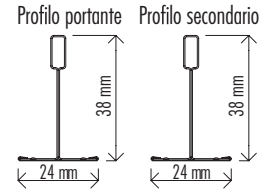

Profili

Sezioni