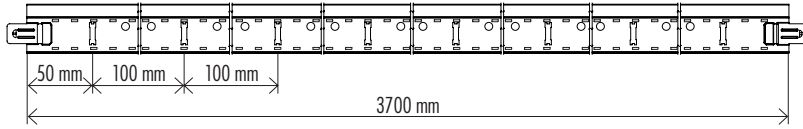

### Caratteristiche

- Base 24 mm - Altezza 38 mm
- Lunghezza 3700 | 1200 | 600 mm
- Traversi versione sormonto
- Sistema di aggancio in acciaio, a rapido innesto, riportato sui traversi
- Colorazione parte a vista: bianco

### Dimensione Profili

Profilo portante 3700 mm

Dettaglio gancio

Profilo secondario 1200 mm

Dettaglio gancio

Profilo secondario 600 mm

Dettaglio gancio

Lunghezza	Sezione
3700 mm	24 x 38
1200 mm	24 x 38
600 mm	24 x 38