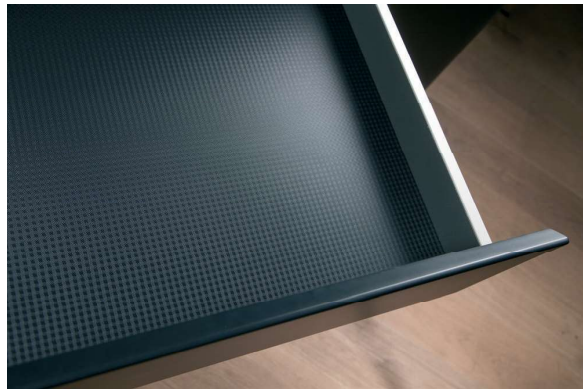

AGOFORN®

Portaposate e tappetino Kristall disponibili per cassetto BLUM LEGRABOX.

E' possibile tagliare il portaposate ed il tappetino per una sistemazione e adattabilità ad altre tipologie di cassetto.

Disponibili solo in finitura NERA.

Cassetto da 450 mm

Codice articolo **480500**

Tappetino per cassetto da **600mm** (474x526mm)

Codice articolo **480401**

Cassetto da 600 mm

Codice articolo **480501**

Tappetino per cassetto da **900mm** (474x826mm)