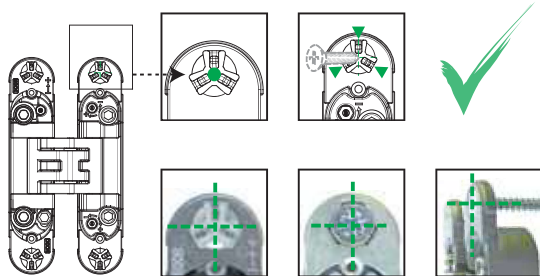

Patented
Patentado
Breveté

KUBICA KUBICENTER K6400

Cerniera con il sistema brevettato di autocentratura della vite
Bisagra con el sistema autocentrante patentado!
Charnière avec système breveté d'auto-centrage de la vis.

Realizzazione
Realización
Realisation
ZAMA

Finitura
Acabado
Finition

min. 30 mm

Regolazioni
Regulaciones - Réglages

30 kg
(2: cerniere - bisagras - charnières)
45 kg
(3: cerniere - bisagras - charnières)

180°

Raccomandata anche per Mobili
Recomendada para muebles
Recommandée pour Meubles

min. 30 mm

Senza
Sin
Sans
KubiCENTER