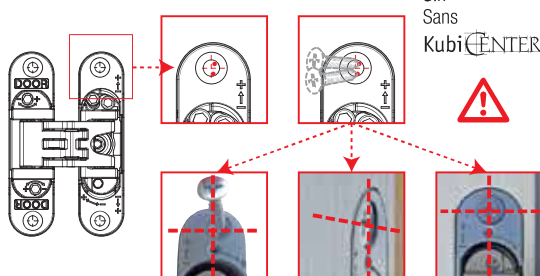

KUBICENTER

*Ricambi - *Repuestos - *Echanges	
Art. K 6400 CS Cerniera a 180° cromo satinato "F1" Bisagra de 180° cromo satinado "F1" Charnière à 180° chromé satiné "F1"	Art. K 64 COVER CS 72 pcs Cover cromo satinato "F1" Cover cromo satinado "F1" Cache chromé satiné "F1"
Art. K 6400 NS Cerniera a 180° nichel satinato "F2" Bisagra de 180° níquel satinado "F2" Charnière à 180° nickel satiné "F2"	Art. K 64 COVER NS 72 pcs Cover nichel satinato "F2" Cover níquel satinado "F2" Cache nickel satiné "F2"
Art. K 6400 OS Cerniera a 180° oro satinato Bisagra de 180° oro satinado Charnière à 180° or satiné	Art. K 64 COVER OS 72 pcs Cover oro satinato Cover oro satinado Cache or satiné
Art. K 6400 IBU Cerniera a 180° imperial bronze Bisagra de 180° imperial bronze Charnière à 180° imperial bronze	Art. K 64 COVER IBU 72 pcs Cover imperial bronze Cover imperial bronze Cache imperial bronze
Art. K 6400 NO Cerniera a 180° nera Bisagra de 180° negra Charnière à 180° noir	Art. K 64 COVER NO 72 pcs Cover nera Cover negra Cache noir

Testata su porte: spessore min. 30 mm - altezza 2100 mm - larghezza 900 mm - angolo di apertura 0°-90°. Per dimensioni superiori a quelle indicate ed applicazioni con accessori aggiuntivi, chiedere fattibilità a Krona Koblentz.
Festada en puertas: espesor min. 30 mm - altura 2100 mm - ancho 900 mm - ángulo de apertura 0°-90°. Para dimensiones superiores a las indicadas y aplicaciones conjuntas con accesorios, pedir factibilidad a Krona Koblentz.
Testé sur porte: épaisseur min. 30mm - Hauteur 2100mm - Largeur 900mm - Angle d'ouverture 0° - 90°. Pour des dimensions supérieures à celles indiquées et à des applications avec accessoires complémentaires, demander la faisabilité à Krona Koblentz.

*Gli articoli presenti nella tabella "Ricambi" sono ordinabili solo nelle quantità indicate.
*Los artículos presentes en la tabla "Repuestos" se pueden pedir sólo en las cantidades indicadas.
*Les accessoires présents dans le tableau "pièces de rechanges" sont vendus seulement dans les quantités indiquées.