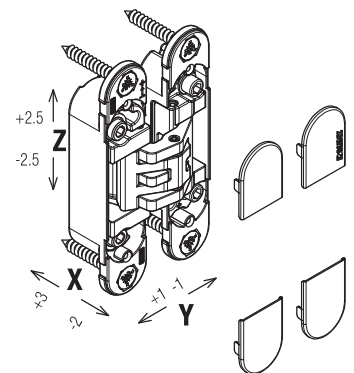

Patented
Patentado
Breveté

KUBICA KUBICENTER K6400

Cerniera con il sistema brevettato di autocentratura della vite
Bisagra con el sistema autocentrante patentado!
Charnière avec système breveté d'auto-centrage de la vis.

Realizzazione
Realización
Realisation
ZAMA

Finitura
Acabado
Finition

min. 30 mm

Regolazioni
Regulaciones - Réglages

30 kg
(2: cerniere - bisagras - charnières)
45 kg
(3: cerniere - bisagras - charnières)

180°

Raccomandata anche per Mobili
Recomendada para muebles
Recommandée pour Meubles

min. 30 mm

Senza
Sin
Sans
KubiCENTER