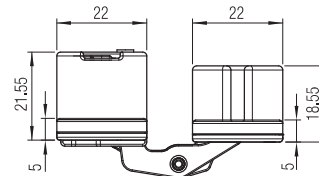

Patented
Patentado
Breveté

KUBICA KUBICENTER K6400

Cerniera con il sistema brevettato di autocentratura della vite
Bisagra con el sistema autocentrante patentado!
Charnière avec système breveté d'auto-centrage de la vis.

Realizzazione
Realización
Realisation
ZAMA

Finitura
Acabado
Finition

min. 30 mm

Regolazioni
Regulaciones - Réglages

30 kg
(2: cerniere - bisagras - charnières)
45 kg
(3: cerniere - bisagras - charnières)

180°

Raccomandata anche per Mobili
Recomendada para muebles
Recommandée pour Meubles

min. 30 mm

Senza
Sin
Sans
KubiCENTER