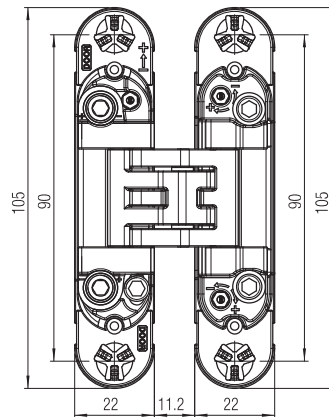

Patented
Patentado
Breveté

KUBICA KUBICENTER K6400

Cerniera con il sistema brevettato di autocentratura della vite
Bisagra con el sistema autocentrante patentado!
Charnière avec système breveté d'auto-centrage de la vis.

Realizzazione
Realización
Realisation
ZAMA

Finitura
Acabado
Finition

min. 30 mm

Regolazioni
Regulaciones - Réglages

30 kg
(2: cerniere - bisagras - charnières)
45 kg
(3: cerniere - bisagras - charnières)

180°

Raccomandata anche per Mobili
Recomendada para muebles
Recommandée pour Meubles

min. 30 mm

Senza
Sin
Sans
KubiCENTER