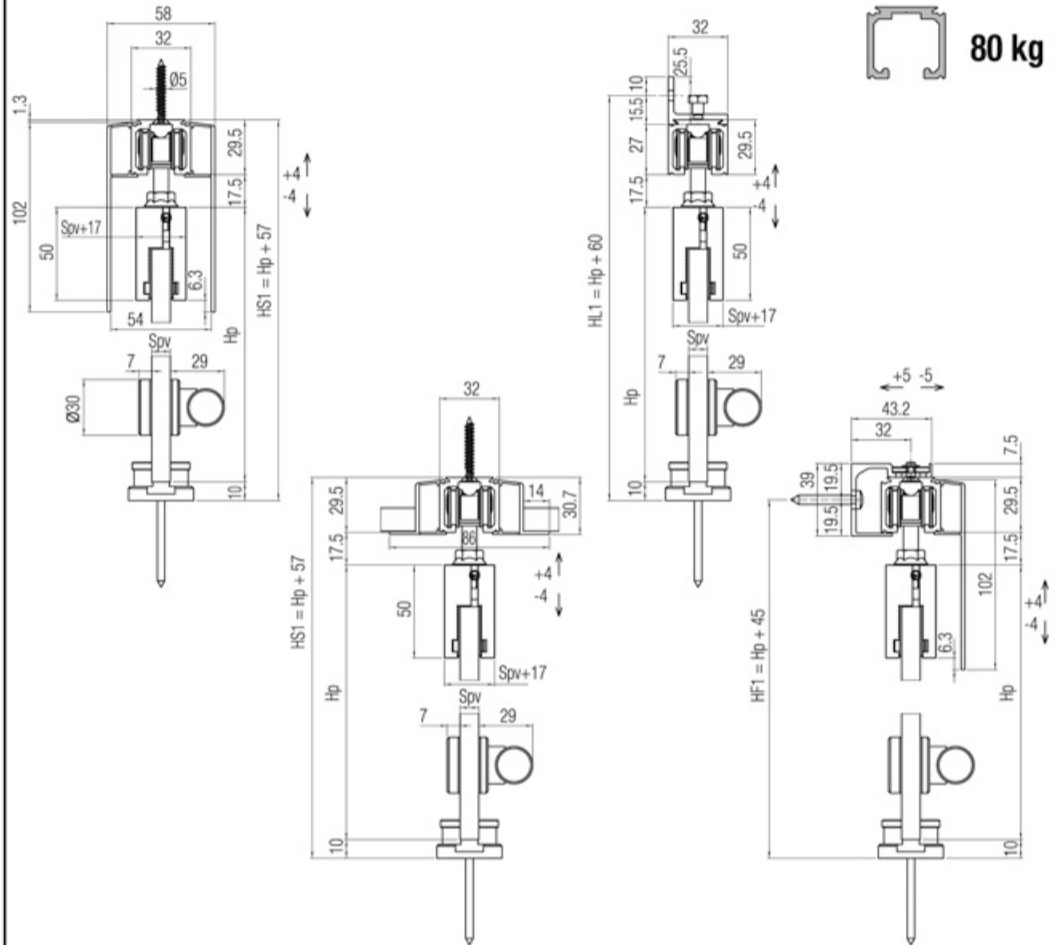

SYSTEM 0500/50/80/120

www.k-group.com

Istruzioni di Montaggio - Instrucciones de montaje - Montageanleitung - Assembling Instructions - Instructions de Montage - Montagehandleiding - Инструкции по монтажу

SYSTEM 1760 ABS

SYSTEM 0600 ABS