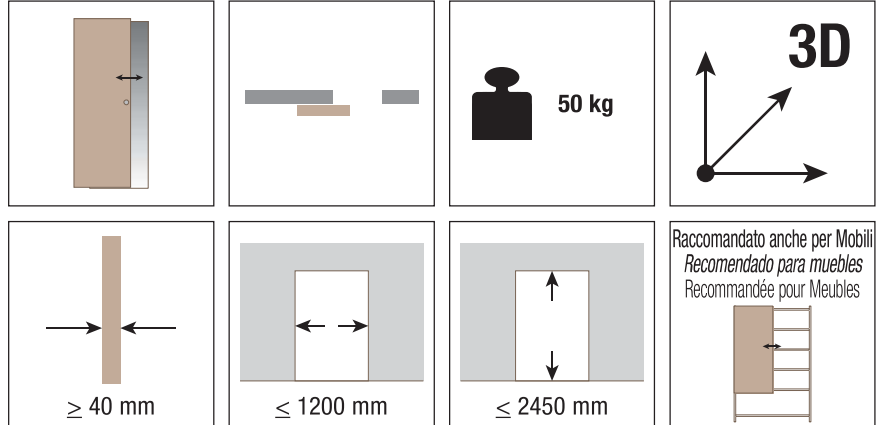

SYSTEM TRICKS

PAT-PENDING

Sistema scorrevole nascosto per porte in legno
 Sistema corredero oculto para puertas de madera
 Système coulissant caché pour portes en bois

KIT Art. 0590 900 2450

Sistema scorrevole nascosto, portata 50kg, vano muro max 900x2450 mm
 Sistema corredero oculto, capacidad 50 Kgs., hueco de pared máximo 900x2450 mm
 Système coulissant caché pour portes 50kg, pour niche max de 900x2450mm

KIT Art. 0590 1200 2450

Sistema scorrevole nascosto, portata 50kg, vano muro max 1200x2450 mm
 Sistema corredero oculto, capacidad 50 Kgs., hueco de pared máximo 1200x2450 mm
 Système coulissant caché pour portes 50kg, pour niche max de 1200x2450mm

KIT Art. 0590 1200 2450 F.M.

Sistema scorrevole nascosto, portata 50kg, tagliato a misura, vano muro max 1200x2450 mm
 Sistema corredero oculto, capacidad 50 Kgs., cortado a medida, hueco de pared máximo 1200x2450 mm
 Système coulissant caché pour portes 50kg, hors mesure pour niche max de 1200x2450mm