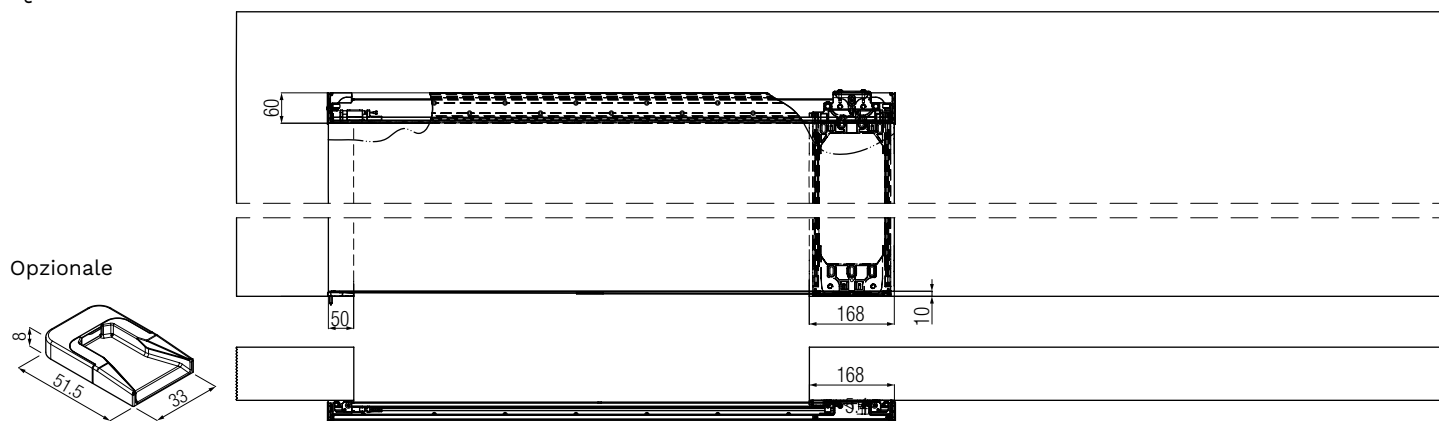

Disegni tecnici

Quote indicate in millimetri