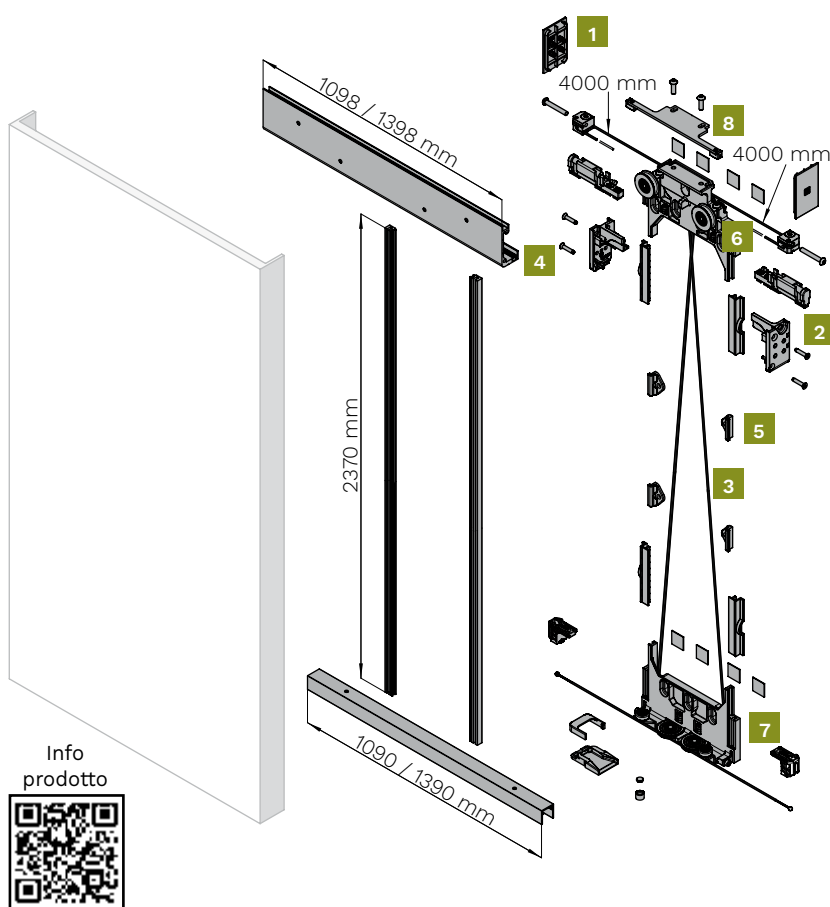

KIT 0590 1 - TRICKS

Sistema invisibile in kit per porte scorrevoli in legno esterno muro. Soluzione a cavi incrociati per un perfetto equilibrio. Assenza di ruote a pavimento. Luce inferiore di soli 10 mm. Regolazione in 3D.

SCORREVOLE Invisibile 	SPESORE PANNELLO minimo 40 mm	MATERIALE PANNELLO Legno 	PORTATA SISTEMA fino a 50 kg 	ALTEZZA VANO MURO massimo 2450 mm	LARGHEZZA VANO MURO massimo 1200 mm	RUOTA A PAVIMENTO Assente
REGOLAZIONE 3D 	ADATTO ANCHE PER MOBILI 					

Componenti del Kit base

Kit completo per un'anta
Codice articolo: 0590 1

Figura	Componente	Quantità
1	Kit plastihce	1 pezzo
2	Kit damper	1 pezzo
3	Kit cavi	1 pezzo
4	Staffa superiore	2 pezzi (1 dx + 1 sx)
5	Morsetti fermacavo superiori	2 pezzi (1 dx + 1 sx)
6	Carrello superiore	1 pezzo
7	Carrello inferiore	1 pezzo
8	Staffa di sicurezza antiscarruolamento	1 pezzo

Esempi di installazione	Quote binari e accessori
<p>Quote indicate in millimetri</p> 	 <p>50 kg</p>

Accessori

Binario superiore, binario inferiore e montanti verticali di connessione	Codice Articolo
Larghezza vano fino a 900 mm - Altezza vano muro fino a 2450 mm	0590 900 2450
Larghezza vano fino a 1200 mm - Altezza vano muro fino a 2450 mm	0590 1200 2450
Profili a misura per vano muro fino a 1200 mm*2450 mm	0590 1200 2450 F.M.