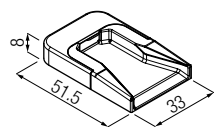

Completa il kit nella sezione "Binari, Accessori e Ricambi".

Info prodotto

Disegni tecnici

Quote indicate in millimetri

Opzionale

Binari, Accessori e Ricambi 0590 1

Completa il tuo kit scegliendo tra le opzioni possibili.

Esempi di installazione	Quote binari e accessori
<p>Quote indicate in millimetri</p> 	 <p>50 kg</p>

Accessori

Binario superiore, binario inferiore e montanti verticali di connessione	Codice Articolo
Larghezza vano fino a 900 mm - Altezza vano muro fino a 2450 mm	0590 900 2450
Larghezza vano fino a 1200 mm - Altezza vano muro fino a 2450 mm	0590 1200 2450
Profili a misura per vano muro fino a 1200 mm*2450 mm	0590 1200 2450 F.M.