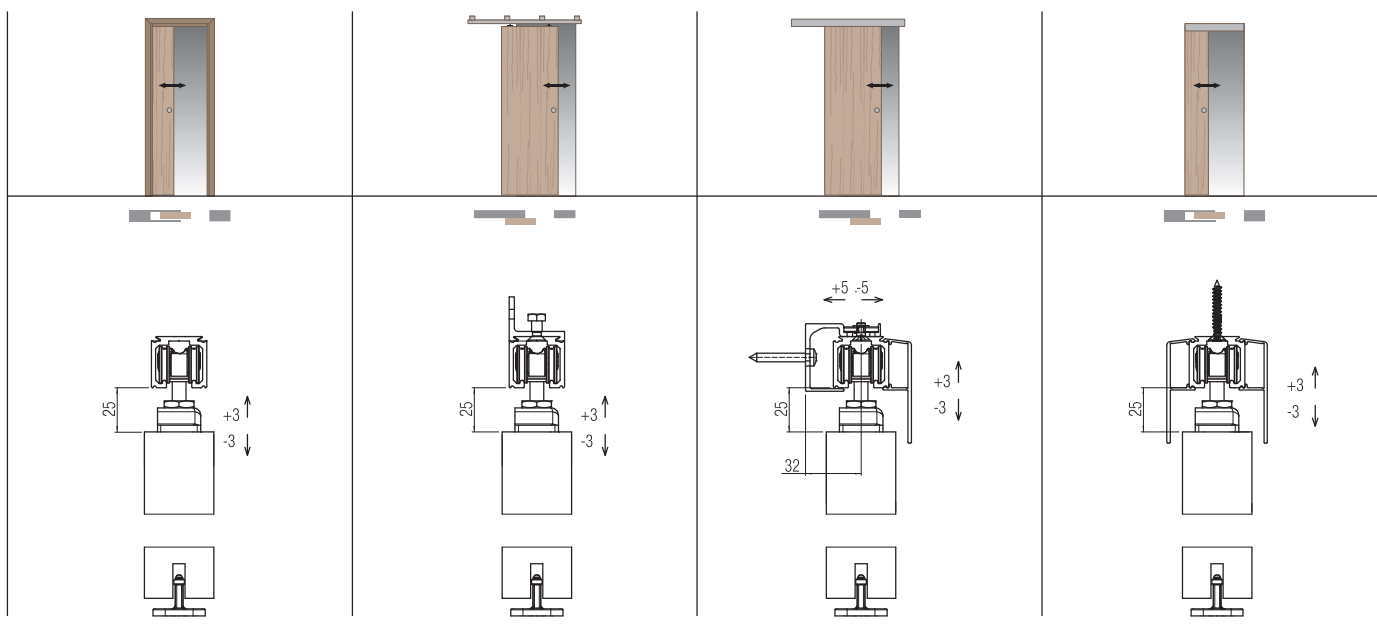

Soluzioni scorrevoli realizzabili
Soluciones correderas realizables
Solutions réalisables avec portes coulissantes