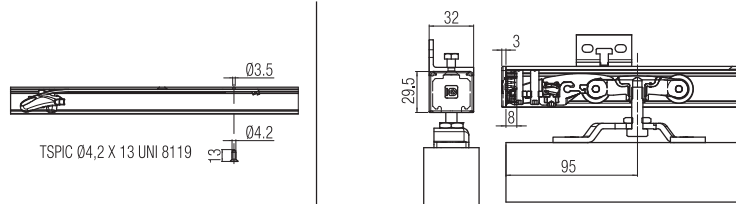

ABS + STOPPER Art. 0500/3 1ABS