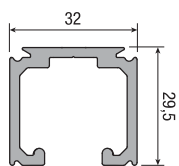

ABS + ABS Art. 0500/3 2ABS

80 kg