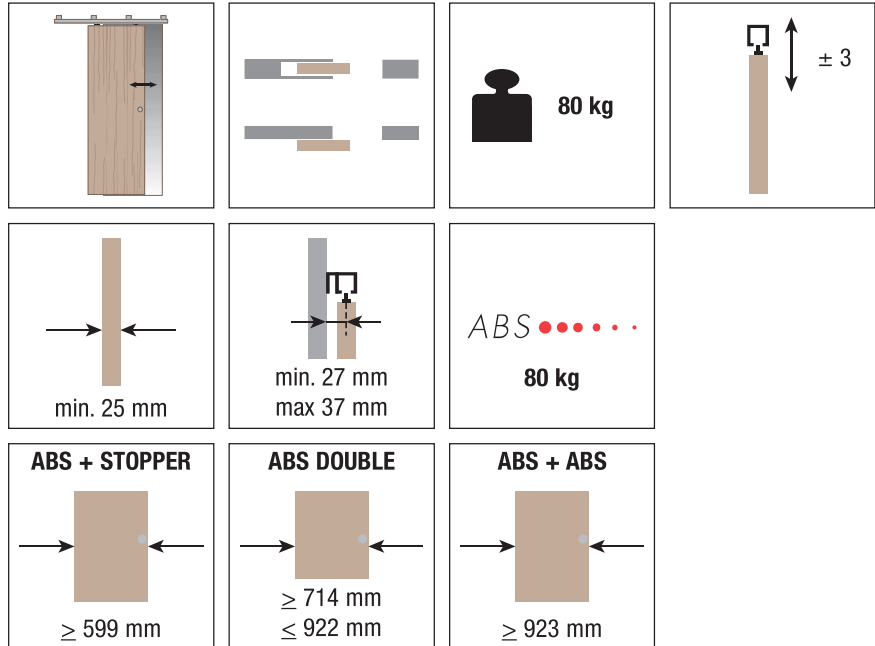

SYSTEM 0500/80 ABS

Pat-Pending

Sistema scorrevole per porte in legno
 Sistema corredero para puertas de madera
 Système coulissant pour portes en bois

KIT Art. 0500/3 1ABS	KIT Art. 0500/3 ABSU	KIT Art. 0500/3 2ABS	*Ricambi - *Repuestos - *Echanges
Carrello di scorrimento 80/120kg Carro de deslizamiento 80/120kg Chariot de coulissement 80/120 kg 1 pcs	Carrello di scorrimento doppio con ABS Carro de deslizamiento doble con ABS Chariot double de coulissement avec ABS 1 pcs	Carrello di scorrimento 80kg con ABS Carro de deslizamiento 80kg con ABS Chariot de coulissement 80kg avec ABS 2 pcs	Art. 0500/52 Carrello di scorrimento 80/120kg Carro de deslizamiento 80/120kg Chariot de coulissement 80/120 kg 2 pcs
Carrello di scorrimento 80kg con ABS Carro de deslizamiento 80kg con ABS Chariot de coulissement 80kg avec ABS 1 pcs	Staffa doppia entrata ancoraggio porta Pletina de doble entrada de anclaje a puerta Support d'ancrage porte à double entrée 2 pcs	Staffa doppia entrata ancoraggio porta Pletina de doble entrada de anclaje a puerta Support d'ancrage porte à double entrée 2 pcs	Art. 0500/52 1ABS Carrello di scorrimento 80kg con ABS Carro de deslizamiento 80kg con ABS Chariot de coulissement 80kg avec ABS 1 pcs
Staffa doppia entrata ancoraggio porta Pletina de doble entrada de anclaje a puerta Support d'ancrage porte à double entrée 2 pcs	Vite supporto carrello Tornillo de soporte carro Vis de support du chariot 2 pcs	Vite supporto carrello Tornillo de soporte carro Vis de support du chariot 2 pcs	Art. 0500/55 Staffa doppia entrata ancoraggio porta Pletina de doble entrada de anclaje a puerta Support d'ancrage porte à double entrée 2 pcs
Vite supporto carrello Tornillo de soporte carro Vis de support du chariot 2 pcs	Guida inferiore regolabile Guiador inferior regulable Guide inférieur réglable 1 pcs	Guida inferiore regolabile Guiador inferior regulable Guide inférieur réglable 1 pcs	Art. 0500/54 Vite supporto carrello Tornillo de soporte carro Vis de support du chariot 2 pcs
Guida inferiore regolabile Guiador inferior regulable Guide inférieur réglable 1 pcs	Attivatore ABS Activador ABS Activateur ABS 2 pcs	Attivatore ABS Activador ABS Activateur ABS 2 pcs	Art. 0500/13 Guida inferiore regolabile Guiador inferior regulable Guide inférieur réglable 1 pcs
Freno d'arresto Freno tope Frein de blocage 1 pcs	Chiave regolazione grano Llave regulación freno Clé de réglage du frein 1 pcs	Chiave regolazione grano Llave regulación freno Clé de réglage du frein 1 pcs	Art. 0500/12 Vite supporto carrello Tornillo de soporte carro Vis de support du chariot 2 pcs
Attivatore ABS Activador ABS Activateur ABS 1 pcs	Chiave regolazione Llave regulación Clé de réglage du profil 1 pcs	Chiave regolazione Llave regulación Clé de réglage du profil 1 pcs	Art. 0500/12 ABS Freno d'arresto Freno tope Frein de blocage 2 pcs
Chiave regolazione grano Llave regulación freno Clé de réglage du frein 1 pcs			
Chiave regolazione Llave regulación Clé de réglage du profil 1 pcs			