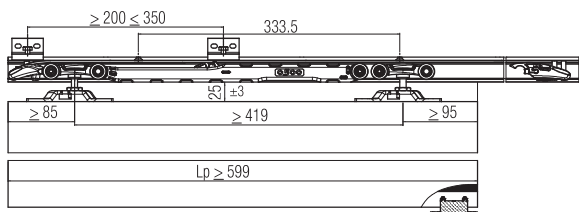

ABS + STOPPER Art. 0500/3 1ABS