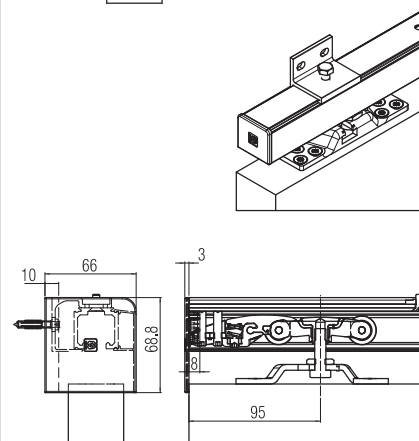

ABS DOUBLE Art. 0500/3 ABSU