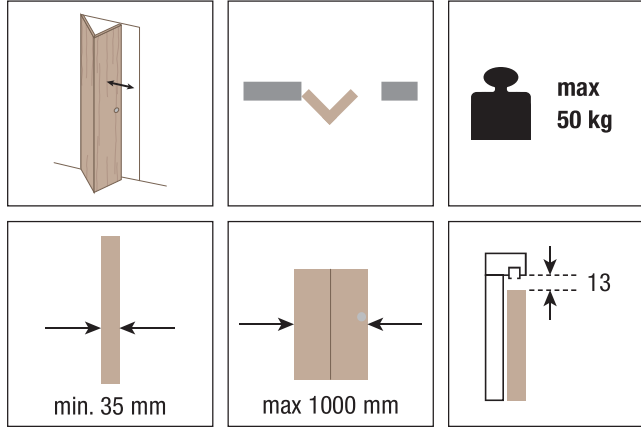

SYSTEM 0200/50

Sistema per porte in legno a libro
 Sistema para puertas de madera de libro
 Système pour portes en bois en livre

KIT Art. 0200/1 (Art. 0200/4 + 0200/100)

Binario forato e anodizzato nero 1 m (solo nel KIT 0200/1) Guía anodizada y perforada negra (solo en el kit 0200/1) Rail perforé et anodisé noir m 1 (uniquement dans le KIT 0200/1)		
Cerniera centrale superiore/ inferiore Bisagra superior/inferior Etrier sup./ inf.		2 pcs
Cerniera laterale sup. Bisagra superior Charnière latérale supérieure		1 pcs
Cerniera laterale inf. Bisagra inferior Charnière latérale inférieure		1 pcs
Battuta Freno tope Entretoise de blocage		1 pcs
Freno d'arresto Freno tope Frein de blocage		1 pcs
Carrello Carro Chariot		1 pcs