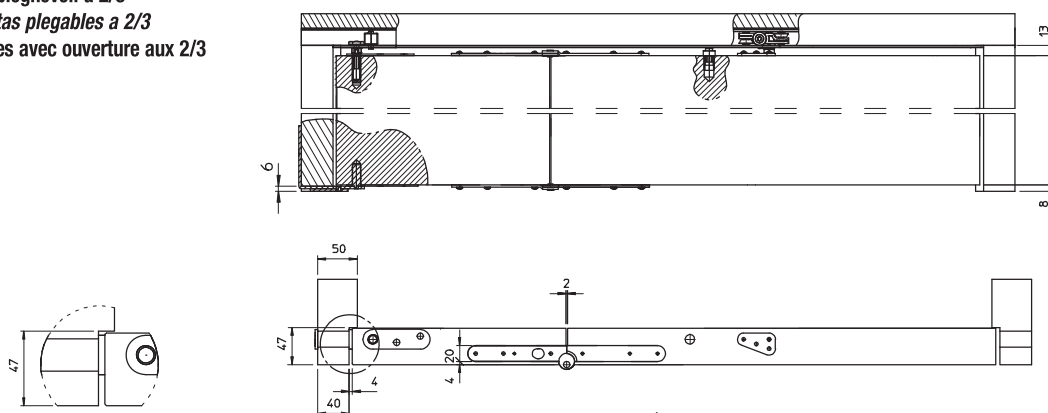

Soluzioni realizzabili
Soluciones realizables
Solutions réalisables