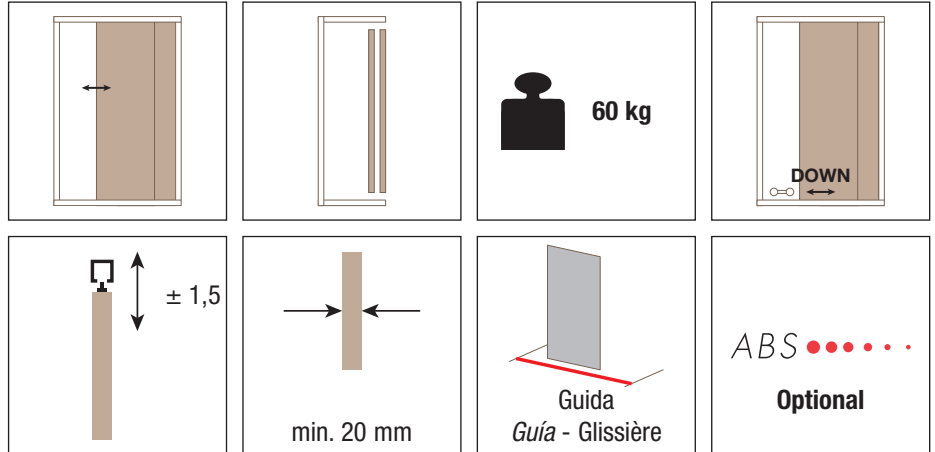

SYSTEM 0105/60

Sistema scorrevole per ante di mobili
 Sistema corredero para hojas de muebles
 Systèmes coulissants pour portes de meubles

KIT Art. 0105 1	*Ricambi - *Repuestos - *Echanges	Accessori compatibili Accesorios compatibles Accessoires compatibles
Pattino superiore a strisciamento Patin superior Patin d'entraînement supérieur 2 pcs	Art. 0100 13 Pattino superiore a strisciamento Patin superior Patin d'entraînement supérieur 2 pcs	Art. 0100 1A (B) m 2 Art. 0100 2A (B) m 3 Art. 0100 3A (B) m 4 Binario inferiore anodizzato argento (bronzo) Guía inferior anodizada plata (bronce) Rail inférieur anodisé argent (bronze)
Carrello inferiore con cuscinetto a sfere e ruota in Delrin Carro inferior con cojinetes de bolas y ruedas en Delrin Chariot inférieur avec roulement à billes et roue en Delrin 2 pcs	Art. 0105 2 Carrello inferiore con cuscinetto a sfere e ruota in Delrin Carro inferior con cojinetes de bolas y ruedas en Delrin Chariot inférieur avec roulement à billes et roue en Delrin 2 pcs	Art. 0100 4A (B) m 2 Art. 0100 5A (B) m 3 Art. 0100 6A (B) m 4 Binario superiore anodizzato argento (bronzo) Guía superior anodizada plata (bronce) Rail supérieur anodisé argent (bronze)
Freno d'arresto Freno tope Frein de blocage 2 pcs	Art. 0100 10 Freno d'arresto Freno tope Frein de blocage 2 pcs	

*Gli articoli presenti nella tabella "Ricambi" sono ordinabili **solo** nelle quantità indicate.
 *Los artículos presentes en la tabla "Repuestos" se pueden pedir **sólo** en las cantidades indicadas.
 *Les accessoires présents dans le tableau "pièces de rechanges" sont vendus **seulement** dans les quantités indiquées.