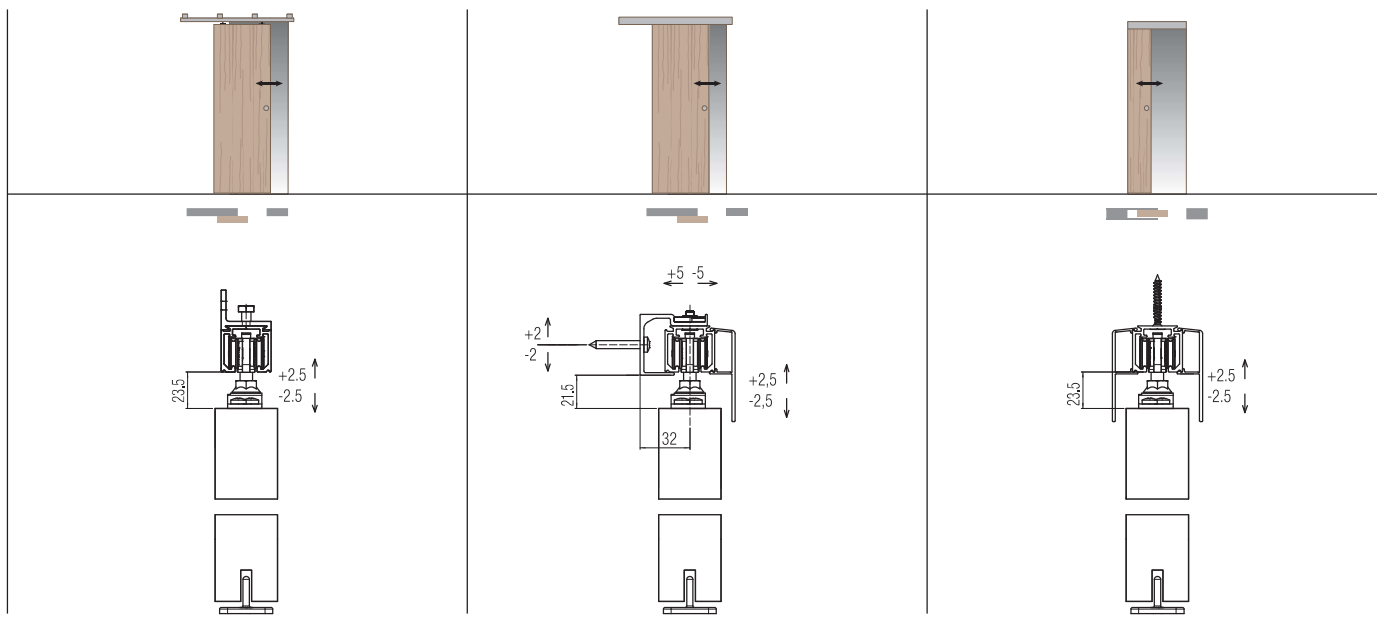

Soluzioni scorrevoli realizzabili
Soluciones correderas realizables
Solutions réalisables avec portes coulissantes