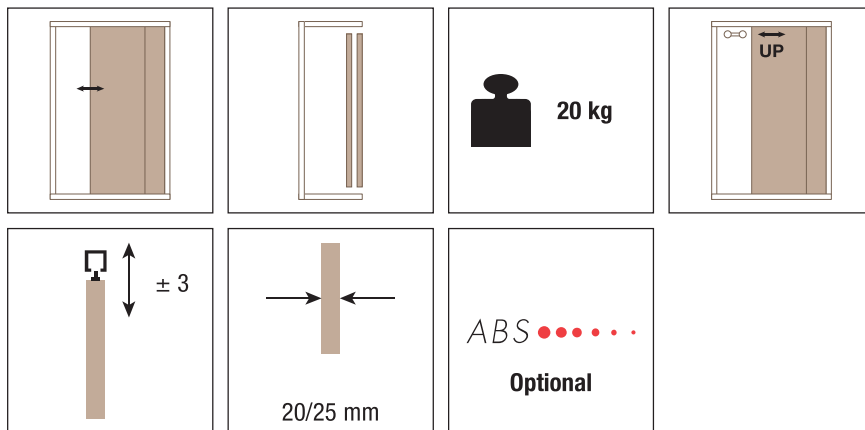

# SYSTEM 1010/20 - 1011/20

Sistema scorrevole per ante di mobili  
 Sistema corredero para hojas de muebles  
 Systèmes coulissants pour portes de meubles

KIT Art. 1011/7		KIT Art. 1011/5		KIT Art. 1011/11		*Ricambi - *Repuestos - *Echanges	
Portata 20 Kg - 1 anta, sp. 20 Capacidad 20 Kg - 1 hoja, sp. 20 Portée 20 kg - 1 vantail, ép. 20		Portata 20 Kg - 2 ante, sp. 20 Capacidad 20 Kg - 2 hojas, sp. 20 Portée 20 kg - 2 vantaux, ép. 20		Portata 20 Kg - 1 anta, sp. 25 Capacidad 20 Kg - 1 hoja, sp. 25 Portée 20 kg - 1 vantail, ép. 25			
Carrello regolabile con 1 cuscinetto Carro regulable con 1 cojinete Chariot réglable avec 1 roulemen	2 pcs	Carrello regolabile con 1 cuscinetto Carro regulable con 1 cojinete Chariot réglable avec 1 roulemen	4 pcs	Carrello regolabile angolato con 1 cuscinetto Carro regulable angulado con 1 cojinete Chariot réglable avec angle avec 1 roulemen	2 pcs	Art. 1011/3 <b>SYS 1011/11</b> Carrello regolabile angolato con 1 cuscinetto Carro regulable angulado con 1 cojinete Chariot réglable avec angle avec 1 roulemen	2 pcs
Eccentrico inferiore registrabile Excéntrico inferior regulable Came inférieure de réglage	1 pcs	Eccentrico inferiore registrabile Excéntrico inferior regulable Came inférieure de réglage	2 pcs	Eccentrico inferiore registrabile Excéntrico inferior regulable Came inférieure de réglage	1 pcs	Art. 1011/1 <b>SYS 1011/5</b> <b>SYS 1011/11</b> Carrello regolabile con 1 cuscinetto Carro regulable con 1 cojinete Chariot réglable avec 1 roulemen	2 pcs
Freno registrabile Freno regulable Frein de blocage	2 pcs	Freno registrabile Freno regulable Frein de blocage	4 pcs	Freno registrabile Freno regulable Frein de blocage	2 pcs	Art. 1010/13 Eccentrico inferiore registrabile Excéntrico inferior regulable Came inférieure de réglage	1 pcs
						Art. 1010/14 Freno registrabile Freno regulable Frein de blocage	2 pcs
						Art. 1010/11 Carrello regolabile con 1 ruota Carro regulable con 1 rueda Chariot réglable avec 1 roulement	2 pcs
						Art. 1010/12 Carrello regolabile con 2 ruote Carro regulable con dos ruedas Chariot réglable avec 2 roulements	2 pcs
						Art. 1010/19 Carrello regolabile angolato con 1 ruota Carro regulable angulado con 1 rueda Chariot réglable avec angle avec 1 roulement	2 pcs
						Art. 1010/20 Carrello regolabile angolato con 2 ruote Carro regulable angulado con dos ruedas Chariot réglable avec angle avec 2 roulements	2 pcs