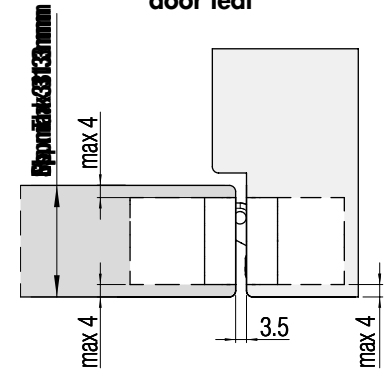

Installazione dell'hardware sulla door leaf