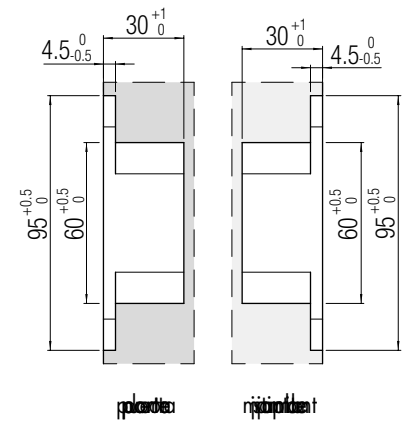

Tabelle dei punti vendita (consultare il proprio rivenditore) e la guida di lettura

JEANNE et JEANNE

K6200 - 45 Kg - N°22 hubgrößen													
2000		*45	*45	*45	*45	*45	*45	*45	*43	*41	39	37	36
1950		*45	*45	*45	*45	*45	*45	*43	*42	40	38	37	35
1900		*45	*45	*45	*45	*44	*42	40	39	37	36	34	
1850		*45	*45	*45	*45	*44	*41	39	38	36	35	33	
1800		*45	*45	*45	*44	*42	40	38	37	35	34	32	
1750		*45	*45	*45	*43	*41	39	37	36	34	33	32	
1700		*45	*45	*44	*42	40	38	36	35	33	32	31	
1650		*45	*45	*43	*41	39	37	35	34	32	31	30	
1600		*45	*45	*42	39	37	36	34	33	31	30	29	
1550		*45	*45	40	38	36	35	33	32	30	29	28	
1500		*45	*44	39	37	35	33	32	31	29	28	27	
1450		*45	*42	38	36	34	32	31	30	28	27	26	
1730	45												
	900	700	800	900	950	1000	1050	1100	1150	1200	1250	1300	
Loggiermaß (m/min)**													

*Considerare il peso di 45 Kg per ogni punto di CE

K6200 - 60 Kg - N°33 hubgrößen													
2000		60	60	60	60	60	59	57	54	52	50	48	
1950		60	60	60	60	60	58	55	53	51	49	47	
1900		60	60	60	60	59	56	54	52	49	47	46	
1850		60	60	60	60	58	55	52	50	48	46	44	
1800		60	60	60	59	56	54	51	49	47	45	43	
1750		60	60	60	57	55	52	50	47	46	44	42	
1700		60	60	59	56	53	51	48	46	44	42	41	
1650		60	60	57	54	52	49	47	45	43	41	40	
1600		60	60	55	53	50	48	45	43	42	40	38	
1550		60	60	54	51	48	46	44	42	40	39	37	
1500		60	59	52	49	47	45	43	41	39	37	36	
1450		60	57	50	48	45	43	41	39	38	36	35	
1730	60												
	900	700	800	900	950	1000	1050	1100	1150	1200	1250	1300	
Loggiermaß (m/min)**													

- Testato con peso fino a 22000 mm. Tutti i test sono stati effettuati a 90°.

** È vietata l'installazione in luoghi dove sono presenti gas, vapori, aerosol, ecc. applicando le norme di sicurezza. I punti vendita non possono essere installati in ambienti con umidità superiore al 60%. In caso di dubbi, consultare il rivenditore. I punti vendita sono destinati all'uso residenziale e commerciale. La garanzia è valida solo per i punti vendita installati in conformità alle istruzioni. Per ulteriori informazioni, consultare il sito web del rivenditore. La garanzia è valida solo per i punti vendita installati in conformità alle istruzioni. Per ulteriori informazioni, consultare il sito web del rivenditore. La garanzia è valida solo per i punti vendita installati in conformità alle istruzioni. Per ulteriori informazioni, consultare il sito web del rivenditore.