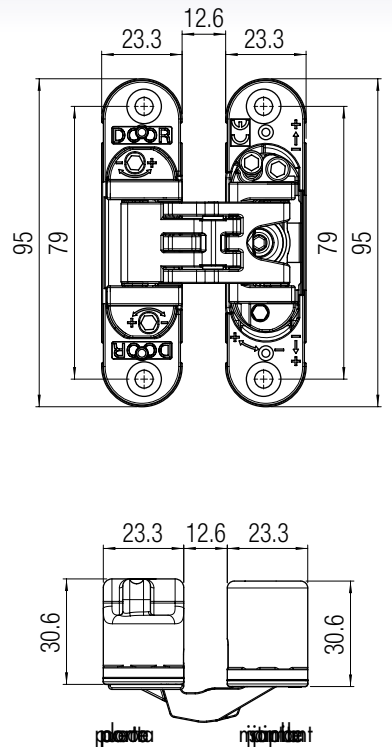

Series Classics