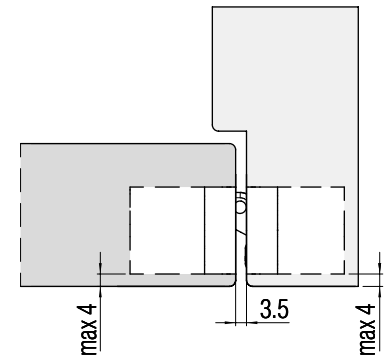

Installazione dell'hardware sulla door leaf