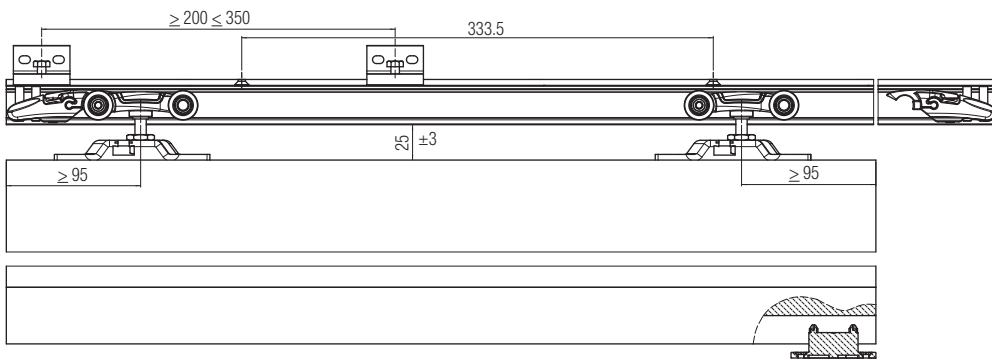

Soluzioni scorrevoli realizzabili
Soluciones correderas realizables
Solutions réalisables avec portes coulissantes

80 kg

120 kg

80 kg

120 kg