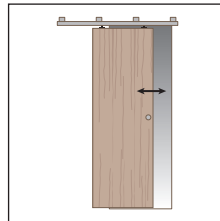

## KIT Art. 0500 3

Carrello di scorrimento 80/120kg Carro de deslizamiento 80/120kg Chariot de coulissement 80/120 kg		2 pcs
Staffa doppia entrata ancoraggio porta Pletina de doble entrada de anclaje a puerta Support d'ancrage porte à double entrée		2 pcs
Vite supporto carrello Tornillo de soporte carro Vis de support du chariot		2 pcs
Guida inferiore regolabile Guiador inferior regulable Guide inférieur réglable		1 pcs
Freno d'arresto Freno tope Frein de blocage		2 pcs
Chiave regolazione freno Llave regulación freno Clé de réglage du frein		1 pcs
Chiave regolazione Llave regulación Clé de réglage du profil		1 pcs