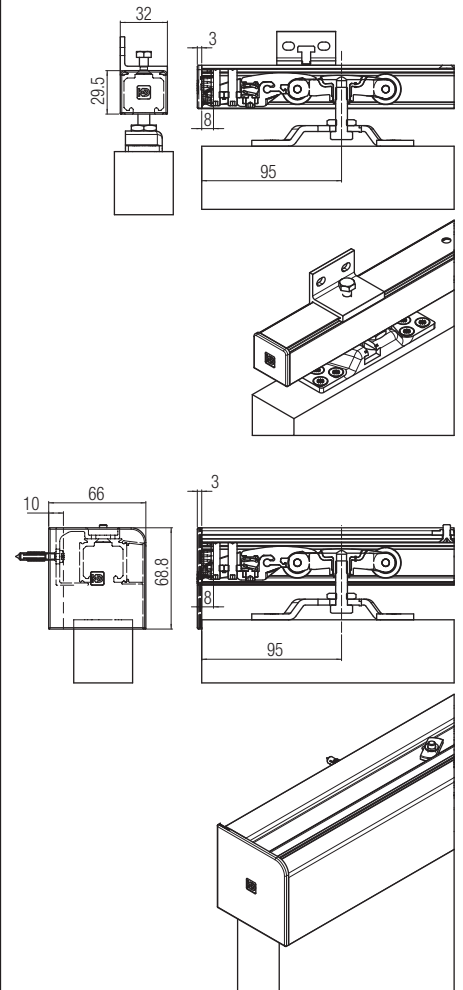

Soluzioni scorrevoli realizzabili
Soluciones correderas realizables
Solutions réalisables avec portes coulissantes

80 kg

120 kg

80 kg

120 kg