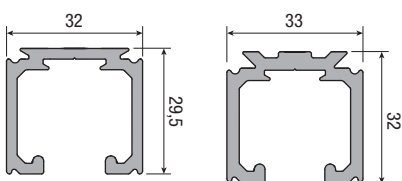

Soluzioni scorrevoli realizzabili
Soluciones correderas realizables
Solutions réalisables avec portes coulissantes

80 kg

120 kg