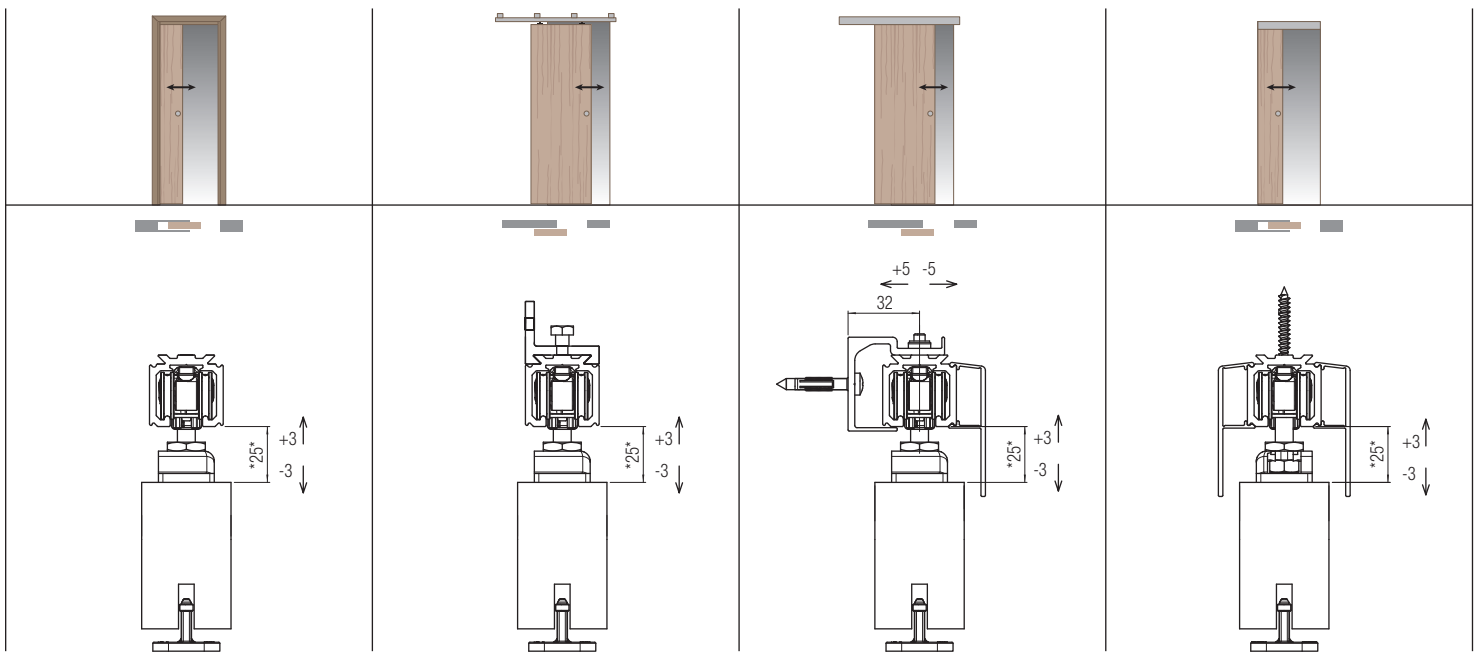

Soluzioni scorrevoli realizzabili
Soluciones correderas realizables
Solutions réalisables avec portes coulissantes

80 kg

120 kg

80 kg

120 kg