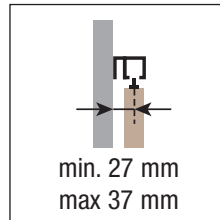

## KIT Art. 0500 3

Carrello di scorrimento 80/120kg Carro de deslizamiento 80/120kg Chariot de coulissement 80/120 kg		2 pcs
Staffa doppia entrata ancoraggio porta Pletina de doble entrada de anclaje a puerta Support d'ancrage porte à double entrée		2 pcs
Vite supporto carrello Tornillo de soporte carro Vis de support du chariot		2 pcs
Guida inferiore regolabile Guiador inferior regulable Guide inférieur réglable		1 pcs
Freno d'arresto Freno tope Frein de blocage		2 pcs
Chiave regolazione freno Llave regulación freno Clé de réglage du frein		1 pcs
Chiave regolazione Llave regulación Clé de réglage du profil		1 pcs