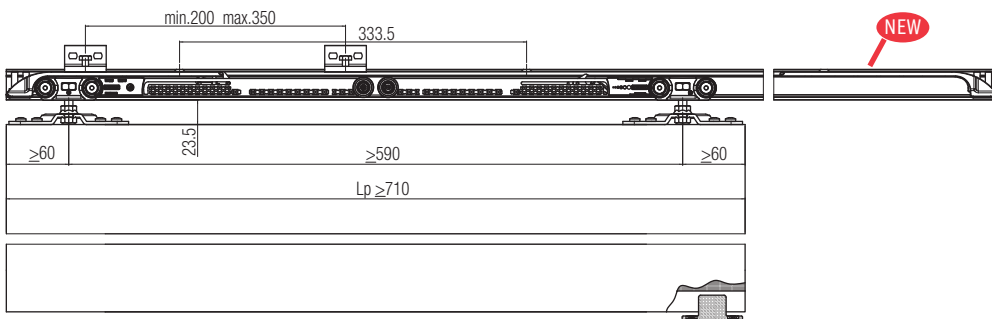

ABS + ABS   **Art. 0400 4 2ABS**