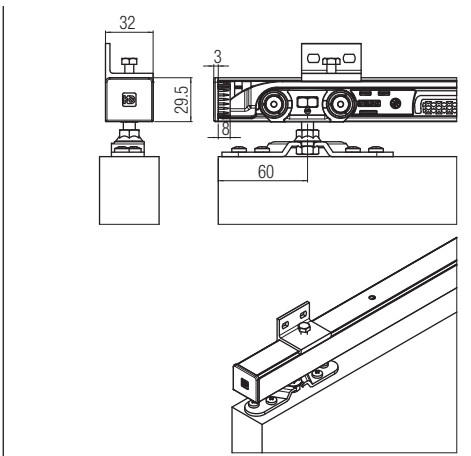

ABS + ABS   **Art. 0400 4 2ABS**