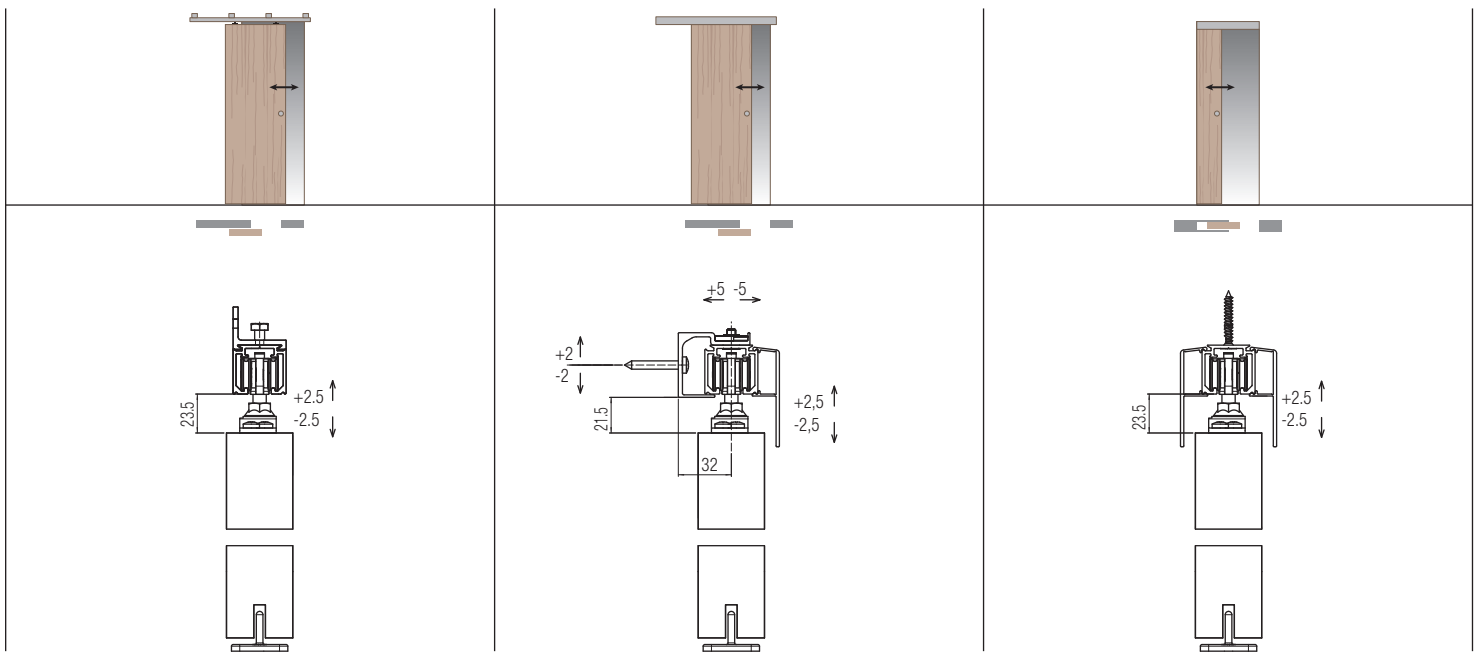

Soluzioni scorrevoli realizzabili
Soluciones correderas realizables
Solutions réalisables avec portes coulissantes