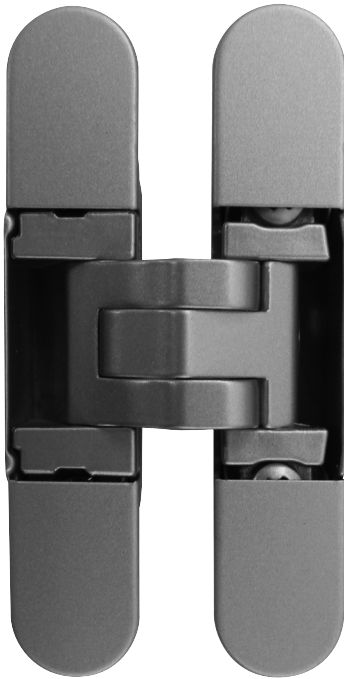

KUBIKINA New K6100

Cerniera per mobili regolabile su 3 assi
 Bisagra para muebles regulable en 3 ejes
 Charnière de meubles réglable en 3 dimensions

Patented
 Patentado
 Breveté

<p>Realizzazione <i>Realización</i> Realisation</p> <p>ACCIAIO/ZAMA ACERO/ZAMAK ACIER/ZAMAK</p>	<p>Finitura <i>Acabado</i> Finition</p>	<p>min. 18 mm</p>	<p>max 600 mm</p>
<p>10,5 kg (2: cern. - bisag. - charn.) 14 kg (3: cern. - bisag. - charn.) 19 kg (4: cern. - bisag. - charn.)</p>	<p>1 mt (2: cern. - bisag. - charn.) 1,5 mt (3: cern. - bisag. - charn.) 2 mt (4: cern. - bisag. - charn.)</p>	<p>180°</p>	<p>Regolazioni <i>Regulaciones - Réglages</i></p>
<p>Applicazione 1: all'interno del box</p> <p><i>Aplicación 1: en el canto de la hoja</i></p> <p>Application 1: à l'intérieur du caisson</p>	<p>Applicazione 2: all'esterno del box</p> <p><i>Aplicación 2: en el exterior de la hoja</i></p> <p>Application 2: à l'extérieur du caisson</p>		

K6100	
<p>Art. K 6100 CS HD (Art. K 61 COVER CS HD: included) Cerniera a 180° cromo satinato "F1" Bisagra de 180° cromo satinado "F1" Charnière à 180° chromé satiné "F1"</p>	<p>Accessori compatibili <i>Accesorios compatibles</i> Accessoires compatibles</p> <p>Art. K 61 COVER CS HD 120 pcs Cover grigio Pantone 877C Cover gris Pantone 877C Cache gris Pantone 877C</p>
<p>Art. K 6100 BI HD (Art. K 61 COVER BI HD: included) Cerniera a 180° bianca Bisagra de 180° blanco Charnière à 180° blanc</p>	<p>Art. K 61 COVER BI HD 120 pcs Cover bianca RAL 9016 Cover blanco RAL 9016 Cache blanc RAL 9016</p>
<p>Art. K 6100 NO HD (Art. K 61 COVER NO HD: included) Cerniera a 180° brunita Bisagra de 180° bruñido Charnière à 180° noir</p>	<p>Art. K 61 COVER NO HD 120 pcs Cover nero RAL 9005 Cover negro RAL 9005 Cache noir RAL 9005</p>