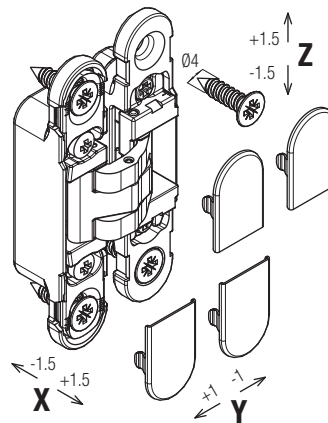

KUBIKINA New K6100

Cerniera per mobili regolabile su 3 assi
 Bisagra para muebles regulable en 3 ejes
 Charnière de meubles réglable en 3 dimensions

Patented
 Patentado
 Breveté

<p>Realizzazione <i>Realización</i> Realisation</p> <p>ACCIAIO/ZAMA ACERO/ZAMAK ACIER/ZAMAK</p>	<p>Finitura <i>Acabado</i> Finition</p>	<p>min. 18 mm</p>	<p>max 600 mm</p>
<p>10,5 kg (2: cern. - bisag. - charn.) 14 kg (3: cern. - bisag. - charn.) 19 kg (4: cern. - bisag. - charn.)</p>	<p>1 mt (2: cern. - bisag. - charn.) 1,5 mt (3: cern. - bisag. - charn.) 2 mt (4: cern. - bisag. - charn.)</p>	<p>180°</p>	<p>Regolazioni <i>Regulaciones - Réglages</i></p>
<p>Applicazione 1: all'interno del box</p> <p><i>Aplicación 1: en el canto de la hoja</i></p> <p>Application 1: à l'intérieur du caisson</p>	<p>Applicazione 2: all'esterno del box</p> <p><i>Aplicación 2: en el exterior de la hoja</i></p> <p>Application 2: à l'extérieur du caisson</p>		

Testata su porte: spessore min. 18 mm - altezza 2000 mm - larghezza 600 mm - angolo di apertura 0°-90°. Per dimensioni superiori a quelle indicate ed applicazioni con accessori aggiuntivi, chiedere fattibilità a Krona Koblenz.
 Testada en puertas: espesor min. 18 mm - altura 2000 mm - ancho 600 mm - ángulo de apertura 0°-90°. Para dimensiones superiores a las indicadas y aplicaciones conjuntas con accesorios, pedir factibilidad a Krona Koblenz.
 Testé sur porte: Epaisseur min. 18 - Hauteur 2000mm - Largeur 600mm - Angle d'ouverture 0° - 90°. Pour des dimensions supérieures à celles indiquées et à des applications avec accessoires complémentaires, demander la faisabilité à Krona Koblenz.