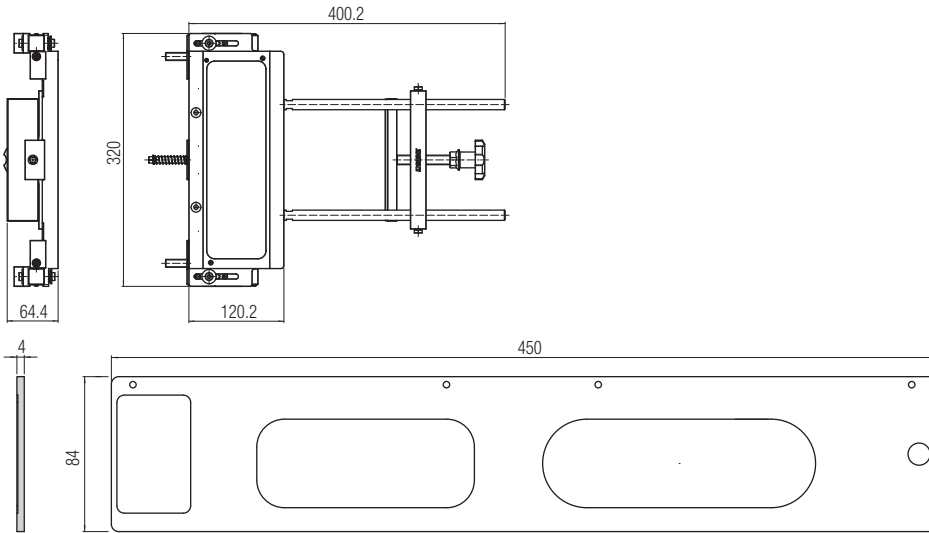

DIMA UNIVERSAL

Dima universale per cerniere a scomparsa Koblenz
Plantilla universal para bisagras ocultas Koblenz
Dima gabarit universel pour charnières invisibles Koblenz

Realizzazione Realización Realisation ALLUMINIO ALUMINIO ALUMINIUM	max 300 mm

DIMA UNIVERSAL		Art. K.DIMA	
Model:		Code:	
Atomika K8000	Art. K.800	16 mm	30 mm
Atomika Slim K8060	Art. K.806	16 mm	30 mm
Atomika Karakter K8080	Art. K.508	16 mm	30 mm
Atomika Karakter K8120	Art. K.508	16 mm	30 mm
Kombi Hybrid K1019	Art. K.100	16 mm	30 mm
Kubica K2460	Art. K.240	16 mm	30 mm
Kubica K6360/38	Art. K.636 38	16 mm	30 mm
Kubica K6360/45	Art. K.636 45	16 mm	30 mm
Kubica K2760	Art. K.276	16 mm	30 mm
Kubica K2780	Art. K.276	16 mm	30 mm
Kubica K5080	Art. K.508	16 mm	30 mm
Kubica K6200	Art. K.620	16 mm	30 mm
Kubica K6700	Art. K.670	16 mm	30 mm
Kubica K6300	Art. K.630	12 mm	30 mm
Kubica 27 K2700	Art. K.270	16 mm	30 mm
Kubica KubiKuadra K3000	Art. K.300	16 mm	30 mm
Kubica KubiCenter K6400	Art. K.640	16 mm	30 mm
KuBi7 K7000	Art. K.700	16 mm	30 mm
KuBi7 K7080	Art. K.708	16 mm	30 mm
KuBi7 K7120	Art. K.712	16 mm	30 mm
KuBi7 K7200	Art. K.720	16 mm	30 mm
KuBi7 Kubica Twist K2000	Art. K.708	16 mm	30 mm
KuBi7 KINOX K7316	Art. K.708	16 mm	30 mm
KROSS8 100 K2810	Art. K.2810	16 mm	30 mm
KROSS8 160 K2816	Art. K.2816	16 mm	30 mm
Kubikina K6100	Art. K.610	10 mm	30 mm
Frese consigliate - Fresas recomendadas - Fraises conseillées			
Ø 16 mm	L = 110 mm	CMT 177.161.11	
Ø 12 mm	L = 100 mm	CMT 177.121.11	
Ø 10 mm	L = 90 mm	CMT 177.100.11	

DIMA UNIVERSAL

Art. K.DIMA
Dima universale
per cerniere a scomparsa Koblenz
Plantilla universal
para bisagras ocultas Koblenz
Dima gabarit universel
pour charnières invisibles Koblenz