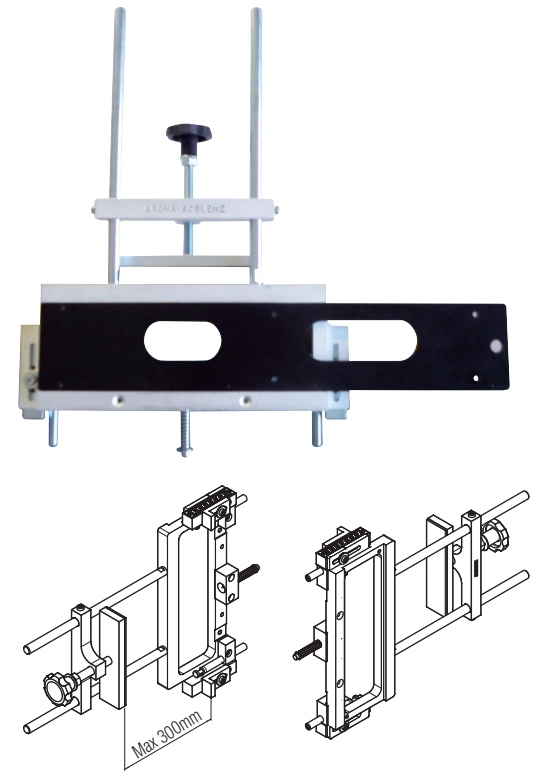

DIMA UNIVERSAL

Dima universale per cerniere a scomparsa Koblenz
Plantilla universal para bisagras ocultas Koblenz
Dima gabarit universel pour charnières invisibles Koblenz

Realizzazione Realización Realisation ALLUMINIO ALUMINIO ALUMINIUM	max 300 mm

DIMA UNIVERSAL		Art. K.DIMA	
Model:		Code:	
Atomika K8000	Art. K.800	16 mm	30 mm
Atomika Slim K8060	Art. K.806	16 mm	30 mm
Atomika Karakter K8080	Art. K.508	16 mm	30 mm
Atomika Karakter K8120	Art. K.508	16 mm	30 mm
Kombi Hybrid K1019	Art. K.100	16 mm	30 mm
Kubica K2460	Art. K.240	16 mm	30 mm
Kubica K6360/38	Art. K.636 38	16 mm	30 mm
Kubica K6360/45	Art. K.636 45	16 mm	30 mm
Kubica K2760	Art. K.276	16 mm	30 mm
Kubica K2780	Art. K.276	16 mm	30 mm
Kubica K5080	Art. K.508	16 mm	30 mm
Kubica K6200	Art. K.620	16 mm	30 mm
Kubica K6700	Art. K.670	16 mm	30 mm
Kubica K6300	Art. K.630	12 mm	30 mm
Kubica 27 K2700	Art. K.270	16 mm	30 mm
Kubica KubiKuadra K3000	Art. K.300	16 mm	30 mm
Kubica KubiCenter K6400	Art. K.640	16 mm	30 mm
KuBi7 K7000	Art. K.700	16 mm	30 mm
KuBi7 K7080	Art. K.708	16 mm	30 mm
KuBi7 K7120	Art. K.712	16 mm	30 mm
KuBi7 K7200	Art. K.720	16 mm	30 mm
KuBi7 Kubica Twist K2000	Art. K.708	16 mm	30 mm
KuBi7 KINOX K7316	Art. K.708	16 mm	30 mm
KROSS8 100 K2810	Art. K.2810	16 mm	30 mm
KROSS8 160 K2816	Art. K.2816	16 mm	30 mm
Kubikina K6100	Art. K.610	10 mm	30 mm
Frese consigliate - Fresas recomendadas - Fraises conseillées			
Ø 16 mm	L = 110 mm	CMT 177.161.11	
Ø 12 mm	L = 100 mm	CMT 177.121.11	
Ø 10 mm	L = 90 mm	CMT 177.100.11	

DIMA UNIVERSAL

Art. K.DIMA
Dima universale
per cerniere a scomparsa Koblenz
Plantilla universal
para bisagras ocultas Koblenz
Dima gabarit universel
pour charnières invisibles Koblenz