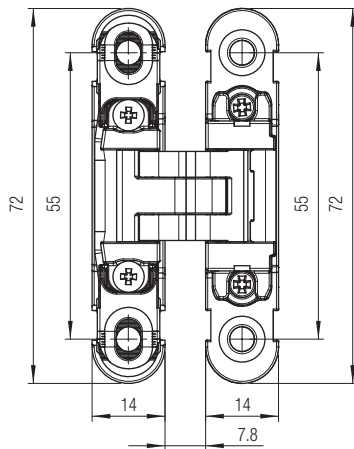

KUBIKINA New K6100

Cerniera per mobili regolabile su 3 assi
 Bisagra para muebles regulable en 3 ejes
 Charnière de meubles réglable en 3 dimensions

Patented
 Patentado
 Breveté

<p>Realizzazione <i>Realización</i> Realisation</p> <p>ACCIAIO/ZAMA ACERO/ZAMAK ACIER/ZAMAK</p>	<p>Finitura <i>Acabado</i> Finition</p>	<p>min. 18 mm</p>	<p>max 600 mm</p>
<p>10,5 kg (2: cern. - bisag. - charn.) 14 kg (3: cern. - bisag. - charn.) 19 kg (4: cern. - bisag. - charn.)</p>	<p>1 mt (2: cern. - bisag. - charn.) 1,5 mt (3: cern. - bisag. - charn.) 2 mt (4: cern. - bisag. - charn.)</p>	<p>180°</p>	<p>Regolazioni <i>Regulaciones - Réglages</i></p>
<p>Applicazione 1: all'interno del box</p> <p><i>Aplicación 1: en el canto de la hoja</i></p> <p>Application 1: à l'intérieur du caisson</p>	<p>Applicazione 2: all'esterno del box</p> <p><i>Aplicación 2: en el exterior de la hoja</i></p> <p>Application 2: à l'extérieur du caisson</p>		

Testata su porte: spessore min. 18 mm - altezza 2000 mm - larghezza 600 mm - angolo di apertura 0°-90°. Per dimensioni superiori a quelle indicate ed applicazioni con accessori aggiuntivi, chiedere fattibilità a Krona Koblenz.
 Testada en puertas: espesor min. 18 mm - altura 2000 mm - ancho 600 mm - ángulo de apertura 0°-90°. Para dimensiones superiores a las indicadas y aplicaciones conjuntas con accesorios, pedir factibilidad a Krona Koblenz.
 Testé sur porte: Epaisseur min. 18 - Hauteur 2000mm - Largeur 600mm - Angle d'ouverture 0° - 90°. Pour des dimensions supérieures à celles indiquées et à des applications avec accessoires complémentaires, demander la faisabilité à Krona Koblenz.