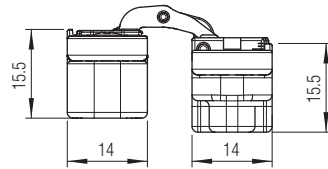

KUBIKINA New K6100

Cerniera per mobili regolabile su 3 assi
 Bisagra para muebles regulable en 3 ejes
 Charnière de meubles réglable en 3 dimensions

Patented
 Patentado
 Breveté

<p>Realizzazione <i>Realización</i> Realisation</p> <p>ACCIAIO/ZAMA ACERO/ZAMAK ACIER/ZAMAK</p>	<p>Finitura <i>Acabado</i> Finition</p>	<p>min. 18 mm</p>	<p>max 600 mm</p>
<p>10,5 kg (2: cern. - bisag. - charn.) 14 kg (3: cern. - bisag. - charn.) 19 kg (4: cern. - bisag. - charn.)</p>	<p>1 mt (2: cern. - bisag. - charn.) 1,5 mt (3: cern. - bisag. - charn.) 2 mt (4: cern. - bisag. - charn.)</p>	<p>180°</p>	<p>Regolazioni <i>Regulaciones - Réglages</i></p>
<p>Applicazione 1: all'interno del box</p> <p><i>Aplicación 1: en el canto de la hoja</i></p> <p>Application 1: à l'intérieur du caisson</p>	<p>Applicazione 2: all'esterno del box</p> <p><i>Aplicación 2: en el exterior de la hoja</i></p> <p>Application 2: à l'extérieur du caisson</p>		

Testata su porte: spessore min. 18 mm - altezza 2000 mm - larghezza 600 mm - angolo di apertura 0°-90°. Per dimensioni superiori a quelle indicate ed applicazioni con accessori aggiuntivi, chiedere fattibilità a Krona Koblenz.
 Testada en puertas: espesor min. 18 mm - altura 2000 mm - ancho 600 mm - ángulo de apertura 0°-90°. Para dimensiones superiores a las indicadas y aplicaciones conjuntas con accesorios, pedir factibilidad a Krona Koblenz.
 Testé sur porte: Epaisseur min. 18 - Hauteur 2000mm - Largeur 600mm - Angle d'ouverture 0° - 90°. Pour des dimensions supérieures à celles indiquées et à des applications avec accessoires complémentaires, demander la faisabilité à Krona Koblenz.