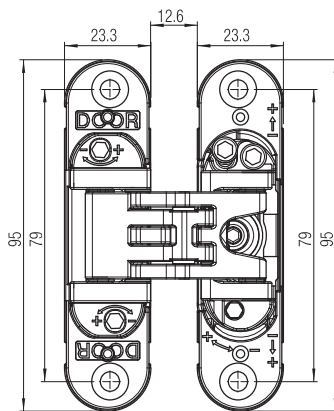

K6200		*Ricambi - *Repuestos - *Echanges	
Art. K 6200 CL HD Cerniera a 180° cromo lucido Bisagra de 180° cromo brillante Charnière à 180° chromé brillant		Art. K 62 COVER CL Cover cromo lucido Cover cromo brillante Cache chromé brillant	36 pcs
Art. K 6200 CS HD Cerniera a 180° cromo satinato "F1" Bisagra de 180° cromo satinado "F1" Charnière à 180° chromé satiné "F1"		Art. K 62 COVER CS Cover cromo satinato "F1" Cover cromo satinado "F1" Cache chromé satiné "F1"	36 pcs
Art. K 6200 NL HD Cerniera a 180° nichel lucido Bisagra de 180° niquel brillante Charnière à 180° nickel brillant		Art. K 62 COVER NS Cover nichel satinato "F2" Cover niquel satinado "F2" Cache nickel satiné "F2"	36 pcs
Art. K 6200 NS HD Cerniera a 180° nichel satinato "F2" Bisagra de 180° niquel satinado "F2" Charnière à 180° nickel satiné "F2"		Art. K 62 COVER OR Cover oro lucido Cover oro brillante Cache or brillant	36 pcs
Art. K 6200 OR HD Cerniera a 180° oro lucido Bisagra de 180° oro brillante Charnière à 180° dorée brillant		Art. K 62 COVER NR Cover nero RAL 9005 Cover negro RAL 9005 Cache noir RAL 9005	36 pcs
Art. K 6200 OS HD Cerniera a 180° oro satinato Bisagra de 180° oro satinado Charnière à 180° or satiné		Art. K 62 COVER BI Cover bianco RAL 9016 Cover blanco RAL 9016 Cache blanc RAL 9016	
Art. K 6200 BI HD Cerniera a 180° bianca Bisagra de 180° blanco Charnière à 180° blanc		Art. K 62 COVER BR Cover bronzo Cover bronce Cache bronze	36 pcs
Art. K 6200 NR HD Cerniera a 180° nera Bisagra de 180° negra Charnière à 180° noir		Art. K 62 COVER BS Cover bronzo spazzolato Cover bronce cepillado Cache bronze brossée	
Art. K 6200 BR HD Cerniera a 180° bronzo Bisagra de 180° bronce Charnière à 180° bronze			
Art. K 6200 BS HD Cerniera a 180° bronzo spazzolato Bisagra de 180° bronce cepillado Charnière à 180° bronze brossée			

Accessori compatibili Accesorios compatibles Accessoires compatibles	
Art. K 620 TASCA Tasca K6200 Caja de fijación K6200 Boitier de fixation K6200	
Art. K 620 STAFFA Staffa per fissaggio K6200 Pletina para fijación K6200 Plaque de fixation K6200	
Art. K 62 COVER OR CV Cover oro lucido con fissaggio a vite Cover oro brillante con fijación a mediante tornillo Cache or brillant avec fixation par vis	36 pcs
Art. K 62 COVER CS CV Cover cromo satinato "F1" con fissaggio a vite Cover cromo satinado "F1" con fijación a mediante tornillo Cache chromé satiné "F1" avec fixation par vis	36 pcs
Art. K 62 COVER NS CV Cover nichel satinato "F2" con fissaggio a vite Cover niquel satinado "F2" con fijación a mediante tornillo Cache nickel satiné "F2" avec fixation par vis	36 pcs

*Gli articoli presenti nella tabella "Ricambi" sono ordinabili solo nelle quantità indicate.
*Los artículos presentes en la tabla "Repuestos" se pueden pedir sólo en las cantidades indicadas.
*Les accessoires présents dans le tableau "pièces de rechanges" sont vendus seulement dans les quantités indiquées.