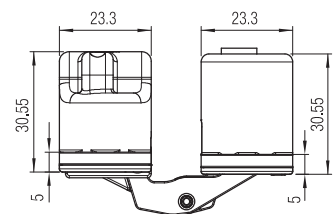

K6200		*Ricambi - *Repuestos - *Echanges	
Art. K 6200 CL HD Cerniera a 180° cromo lucido Bisagra de 180° cromo brillante Charnière à 180° chromé brillant		Art. K 62 COVER CL Cover cromo lucido Cover cromo brillante Cache chromé brillant	36 pcs
Art. K 6200 CS HD Cerniera a 180° cromo satinato "F1" Bisagra de 180° cromo satinado "F1" Charnière à 180° chromé satiné "F1"		Art. K 62 COVER CS Cover cromo satinato "F1" Cover cromo satinado "F1" Cache chromé satiné "F1"	36 pcs
Art. K 6200 NL HD Cerniera a 180° nichel lucido Bisagra de 180° niquel brillante Charnière à 180° nickel brillant		Art. K 62 COVER NS Cover nichel satinato "F2" Cover niquel satinado "F2" Cache nickel satiné "F2"	36 pcs
Art. K 6200 NS HD Cerniera a 180° nichel satinato "F2" Bisagra de 180° niquel satinado "F2" Charnière à 180° nickel satiné "F2"		Art. K 62 COVER OR Cover oro lucido Cover oro brillante Cache or brillant	36 pcs
Art. K 6200 OR HD Cerniera a 180° oro lucido Bisagra de 180° oro brillante Charnière à 180° dorée brillant		Art. K 62 COVER NR Cover nero RAL 9005 Cover negro RAL 9005 Cache noir RAL 9005	36 pcs
Art. K 6200 OS HD Cerniera a 180° oro satinato Bisagra de 180° oro satinado Charnière à 180° or satiné		Art. K 62 COVER BI Cover bianco RAL 9016 Cover blanco RAL 9016 Cache blanc RAL 9016	
Art. K 6200 BI HD Cerniera a 180° bianca Bisagra de 180° blanco Charnière à 180° blanc		Art. K 62 COVER BR Cover bronzo Cover bronce Cache bronze	36 pcs
Art. K 6200 NR HD Cerniera a 180° nera Bisagra de 180° negra Charnière à 180° noir		Art. K 62 COVER BS Cover bronzo spazzolato Cover bronce cepillado Cache bronze brossée	
Art. K 6200 BR HD Cerniera a 180° bronzo Bisagra de 180° bronce Charnière à 180° bronze			
Art. K 6200 BS HD Cerniera a 180° bronzo spazzolato Bisagra de 180° bronce cepillado Charnière à 180° bronze brossée			

Accessori compatibili Accesorios compatibles Accessoires compatibles	
Art. K 620 TASCA Tasca K6200 Caja de fijación K6200 Boitier de fixation K6200	
Art. K 620 STAFFA Staffa per fissaggio K6200 Pletina para fijación K6200 Plaque de fixation K6200	
Art. K 62 COVER OR CV Cover oro lucido con fissaggio a vite Cover oro brillante con fijación a mediante tornillo Cache or brillant avec fixation par vis	36 pcs
Art. K 62 COVER CS CV Cover cromo satinato "F1" con fissaggio a vite Cover cromo satinado "F1" con fijación a mediante tornillo Cache chromé satiné "F1" avec fixation par vis	36 pcs
Art. K 62 COVER NS CV Cover nichel satinato "F2" con fissaggio a vite Cover niquel satinado "F2" con fijación a mediante tornillo Cache nickel satiné "F2" avec fixation par vis	36 pcs

*Gli articoli presenti nella tabella "Ricambi" sono ordinabili solo nelle quantità indicate.
*Los artículos presentes en la tabla "Repuestos" se pueden pedir sólo en las cantidades indicadas.
*Les accessoires présents dans le tableau "pièces de rechanges" sont vendus seulement dans les quantités indiquées.