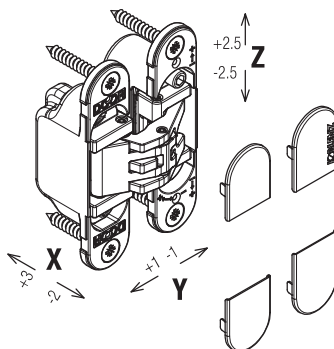

K6200		*Ricambi - *Repuestos - *Echanges	
Art. K 6200 CL HD Cerniera a 180° cromo lucido Bisagra de 180° cromo brillante Charnière à 180° chromé brillant		Art. K 62 COVER CL Cover cromo lucido Cover cromo brillante Cache chromé brillant	36 pcs
Art. K 6200 CS HD Cerniera a 180° cromo satinato "F1" Bisagra de 180° cromo satinado "F1" Charnière à 180° chromé satiné "F1"		Art. K 62 COVER CS Cover cromo satinato "F1" Cover cromo satinado "F1" Cache chromé satiné "F1"	36 pcs
Art. K 6200 NL HD Cerniera a 180° nichel lucido Bisagra de 180° niquel brillante Charnière à 180° nickel brillant		Art. K 62 COVER NS Cover nichel satinato "F2" Cover niquel satinado "F2" Cache nickel satiné "F2"	36 pcs
Art. K 6200 NS HD Cerniera a 180° nichel satinato "F2" Bisagra de 180° niquel satinado "F2" Charnière à 180° nickel satiné "F2"		Art. K 62 COVER OR Cover oro lucido Cover oro brillante Cache or brillant	36 pcs
Art. K 6200 OR HD Cerniera a 180° oro lucido Bisagra de 180° oro brillante Charnière à 180° dorée brillant		Art. K 62 COVER NR Cover nero RAL 9005 Cover negro RAL 9005 Cache noir RAL 9005	36 pcs
Art. K 6200 OS HD Cerniera a 180° oro satinato Bisagra de 180° oro satinado Charnière à 180° or satiné		Art. K 62 COVER BI Cover bianco RAL 9016 Cover blanco RAL 9016 Cache blanc RAL 9016	
Art. K 6200 BI HD Cerniera a 180° bianca Bisagra de 180° blanco Charnière à 180° blanc		Art. K 62 COVER BR Cover bronzo Cover bronce Cache bronze	36 pcs
Art. K 6200 NR HD Cerniera a 180° nera Bisagra de 180° negra Charnière à 180° noir		Art. K 62 COVER BS Cover bronzo spazzolato Cover bronce cepillado Cache bronze brossée	
Art. K 6200 BR HD Cerniera a 180° bronzo Bisagra de 180° bronce Charnière à 180° bronze			
Art. K 6200 BS HD Cerniera a 180° bronzo spazzolato Bisagra de 180° bronce cepillado Charnière à 180° bronze brossée			

Accessori compatibili Accesorios compatibles Accessoires compatibles	
Art. K 620 TASCA Tasca K6200 Caja de fijación K6200 Boitier de fixation K6200	
Art. K 620 STAFFA Staffa per fissaggio K6200 Pletina para fijación K6200 Plaque de fixation K6200	
Art. K 62 COVER OR CV Cover oro lucido con fissaggio a vite Cover oro brillante con fijación a mediante tornillo Cache or brillant avec fixation par vis	36 pcs
Art. K 62 COVER CS CV Cover cromo satinato "F1" con fissaggio a vite Cover cromo satinado "F1" con fijación a mediante tornillo Cache chromé satiné "F1" avec fixation par vis	36 pcs
Art. K 62 COVER NS CV Cover nichel satinato "F2" con fissaggio a vite Cover niquel satinado "F2" con fijación a mediante tornillo Cache nickel satiné "F2" avec fixation par vis	36 pcs

*Gli articoli presenti nella tabella "Ricambi" sono ordinabili solo nelle quantità indicate.
*Los artículos presentes en la tabla "Repuestos" se pueden pedir sólo en las cantidades indicadas.
*Les accessoires présents dans le tableau "pièces de rechanges" sont vendus seulement dans les quantités indiquées.