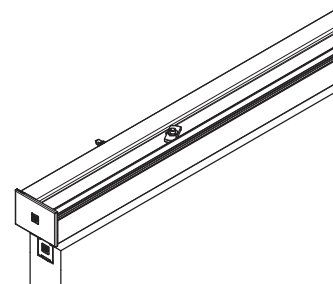

ABS + ABS Art. 0600/80 2ABS