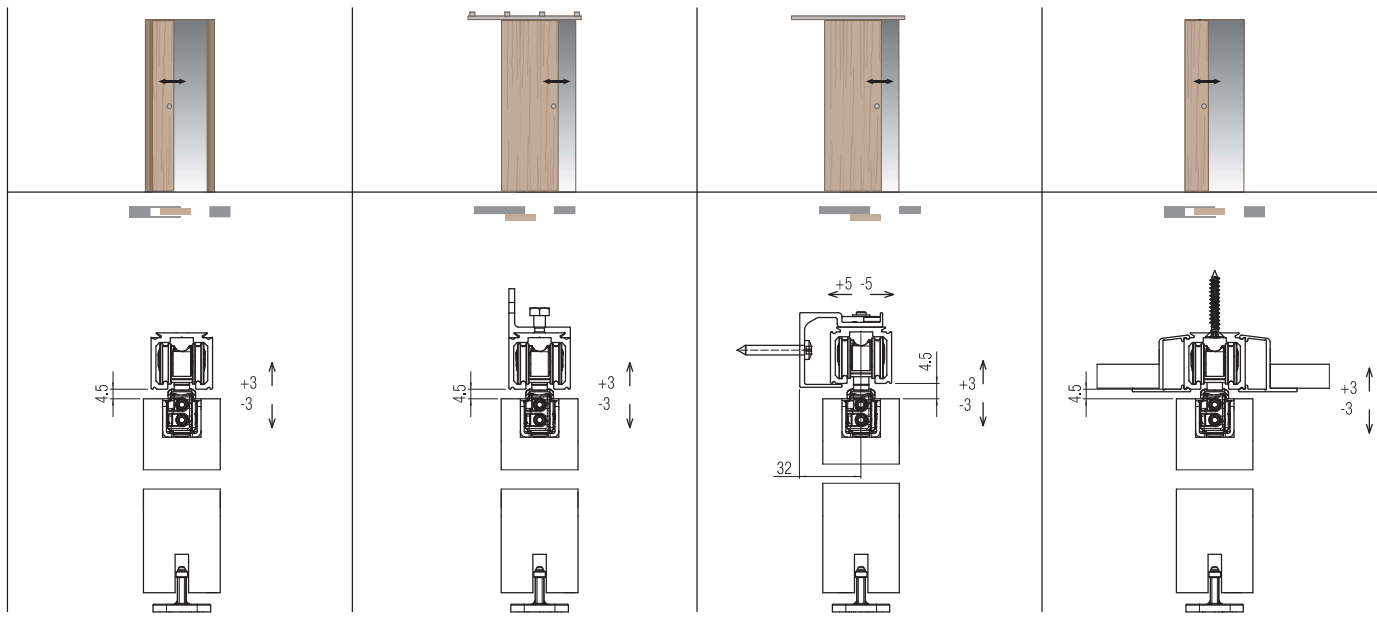

Soluzioni scorrevoli realizzabili
Soluciones correderas realizables
Solutions réalisables avec portes coulissantes