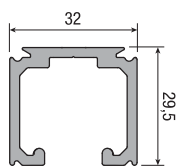

ABS + ABS Art. 0600/80 2ABS

80 kg