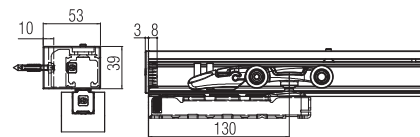

ABS + ABS Art. 0600/80 2ABS

80 kg