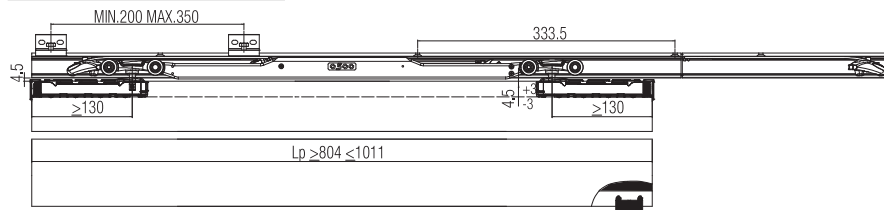

ABS DOUBLE Art. 0600/80 ABSU