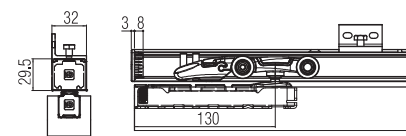

ABS + ABS Art. 0600/80 2ABS

80 kg