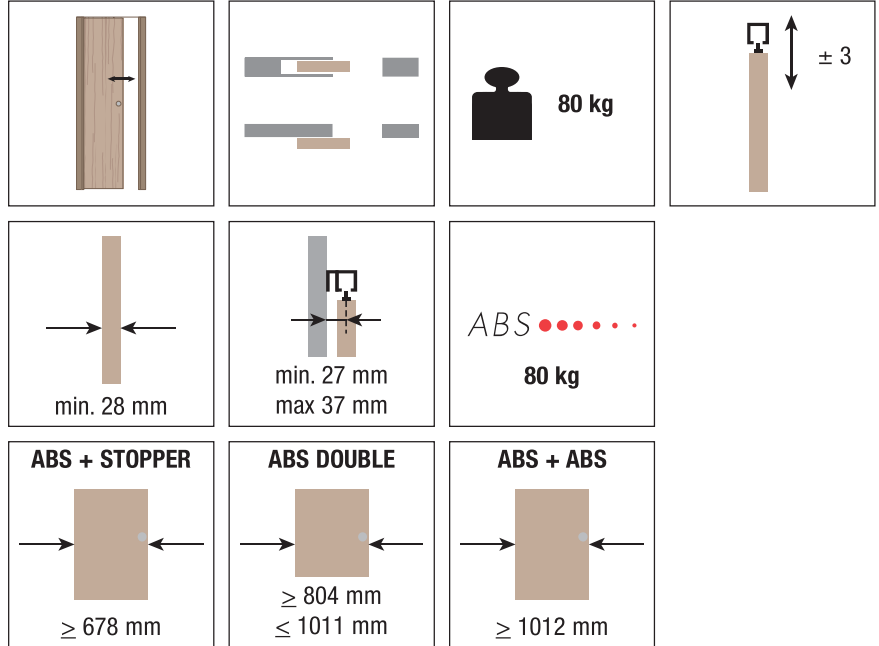

SYSTEM 0600/80 ABS

Pat-Pending

Soluzione per porta in legno scorrevole a filo del binario
 Solución para puerta corredera en madera a ras de la guía
 Solution pour porte coulissante en bois ras de mur

KIT Art. 0600/80 1ABS		KIT Art. 0600/80 ABSU		KIT Art. 0600/80 2ABS		*Ricambi - *Repuestos - *Ricambi	
Carrello di scorrimento 80/120kg Carro de deslizamiento 80/120kg Chariot de coulissement 80/120 kg	1 pcs	Carrello di scorrimento doppio con ABS Carro de deslizamiento doble con ABS Chariot double de coulissement avec ABS	1 pcs	Carrello di scorrimento 80kg con ABS Carro de deslizamiento 80kg con ABS Chariot de coulissement 80kg avec ABS	2 pcs	Art. 0500/52 Carrello di scorrimento 80/120kg Carro de deslizamiento 80/120kg Chariot de coulissement 80/120 kg	2 pcs
Carrello di scorrimento 80kg con ABS Carro de deslizamiento 80kg con ABS Chariot de coulissement 80kg avec ABS	1 pcs	Profilo ancoraggio porta Soporte anclaje puerta Profil d'ancrage de porte	2 pcs	Profilo ancoraggio porta Soporte anclaje puerta Profil d'ancrage de porte	2 pcs	Art. 0500/52 1ABS Carrello di scorrimento 80kg con ABS Carro de deslizamiento 80kg con ABS Chariot de coulissement 80kg avec ABS	1 pcs
Profilo ancoraggio porta Soporte anclaje puerta Profil d'ancrage de porte	2 pcs	Profilo ancoraggio carrello (Vite non inclusa) Soporte anclaje carro (Tomillo no incluido) Profil d'ancrage de chariot (Vis non-inclus)	2 pcs	Profilo ancoraggio carrello (Vite non inclusa) Soporte anclaje carro (Tomillo no incluido) Profil d'ancrage de chariot (Vis non-inclus)	2 pcs	Art. 0600/51 Profilo ancoraggio porta Soporte anclaje puerta Profil d'ancrage de porte	2 pcs
Profilo ancoraggio carrello (Vite non inclusa) Soporte anclaje carro (Tomillo no incluido) Profil d'ancrage de chariot (Vis non-inclus)	2 pcs	Guida inferiore regolabile Guiador inferior regulable Guide inférieur réglable	1 pcs	Guida inferiore regolabile Guiador inferior regulable Guide inférieur réglable	1 pcs	Art. 0600/52 Profilo ancoraggio carrello (Vite non inclusa) Soporte anclaje carro (Tomillo no incluido) Profil d'ancrage de chariot (Vis non-inclus)	2 pcs
Guida inferiore regolabile Guiador inferior regulable Guide inférieur réglable	1 pcs	Attivatore ABS Activador ABS Activateur ABS	2 pcs	Attivatore ABS Activador ABS Activateur ABS	2 pcs	Art. 0500/13 Guida inferiore regolabile Guiador inferior regulable Guide inférieur réglable	1 pcs
Freno d'arresto Freno tope Frein de blocage	1 pcs	Tappo chiudi foro Tapa de cierre de mecanizado Bouchon cache trou	2 pcs	Tappo chiudi foro Tapa de cierre de mecanizado Bouchon cache trou	2 pcs	Art. 0500/12 Freno d'arresto Freno tope Frein de blocage	2 pcs
Attivatore ABS Activador ABS Activateur ABS	1 pcs	Tappo chiudi foro in sormonto Tapa de cierre de mecanizado superpuesta Bouchon cache trou en chevauchement	2 pcs	Tappo chiudi foro in sormonto Tapa de cierre de mecanizado superpuesta Bouchon cache trou en chevauchement	2 pcs	Art. 0500/12 ABS Attivatore ABS Activador ABS Activateur ABS	2 pcs
Tappo chiudi foro Tapa de cierre de mecanizado Bouchon cache trou	2 pcs	Chiave regolazione grano Llave regulación freno Clé de réglage du frein	1 pcs	Chiave regolazione grano Llave regulación freno Clé de réglage du frein	1 pcs	Art. 0600/54 F Tappo chiudi foro Tapa de cierre de mecanizado Bouchon cache trou	2 pcs
Tappo chiudi foro in sormonto Tapa de cierre de mecanizado superpuesta Bouchon cache trou en chevauchement	2 pcs	Chiave regolazione profili Llave regulación Clé de réglage du profil	1 pcs	Chiave regolazione profili Llave regulación Clé de réglage du profil	1 pcs	Art. 0600/54 S Tappo chiudi foro in sormonto Tapa de cierre de mecanizado superpuesta Bouchon cache trou en chevauchement	2 pcs
Chiave regolazione grano Llave regulación freno Clé de réglage du frein	1 pcs	Accessori compatibili - Accesorios compatibles - Accessoires compatibles				Art. 0500/51 Attivatore ABS Activador ABS Activateur ABS	2 pcs
Chiave regolazione profili Llave regulación Clé de réglage du profil	1 pcs	Art. 0500/1 m 6 m 6 Art. 0500/300 m 3 m 3 Binario in alluminio forato e anodizzato 50/80kg Guía en aluminio perforada y anodizada 50/80kg Rail en aluminium anodisé et perforé 50/80kg		**Art. 0500 F 200 m 2 **Art. 0500 F 300 m 3 **Art. 0500 F 400 m 4 Fissaggio a parete 50/80kg Fijación a pared 50/80 kg Fixation à la cloison 50/80 kg		Art. 0600/54 F Tappo chiudi foro Tapa de cierre de mecanizado Bouchon cache trou	2 pcs
**Art. 0500 C 200 m 2 **Art. 0500 C 300 m 3 **Art. 0500 C 400 m 4 Profilo controsoffitto Perfil sujeción Profil faux plafond		Art. 0500/4 Attacco laterale 50/80kg Soporte de sujeción lateral 50/80 kg Fixation latérale 50/80kg		**Art. 0500 F 10 m 6 **Art. 0500 F 10 300 m 3 Fissaggio a parete 120kg Fijación a pared 120 kg Fixation à la cloison 120 kg		Art. 0500/52 Freno d'arresto Freno tope Frein de blocage	2 pcs
Art. 0500/5 Attacco laterale 120kg Soporte de sujeción lateral 120 kg Fixation latérale 120kg						Art. 0500/61 Chiusura laterale binario Cierre lateral guía Fermeture latérale rail	10 pcs
						Art. 0500/62 Chiusura laterale fissaggio a parete Cierre lateral fijación a pared Fermeture latérale fixation à la cloison	5+5 pcs