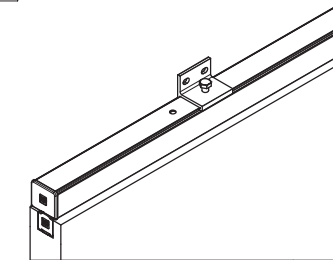

ABS + ABS Art. 0600/80 2ABS