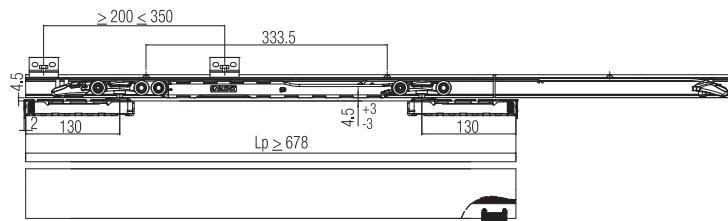

ABS + STOPPER Art. 0600/80 1ABS