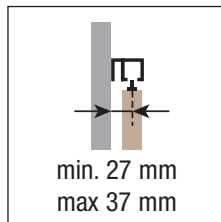

SYSTEM 0400/80

Sistema scorrevole per porte in legno
Sistema corredero para puertas de madera
Système coulissant pour portes en bois

! ABS

Da abbinare solo ed esclusivamente al carrello da 80kg e al nuovo binario per ABS
Combinable sólo y exclusivamente con el carro de 80Kg y a la nueva guía para ABS
À associer seulement et exclusivement au chariot de 80 kg et au nouveau rail pour ABS

KIT Art. 0400 4	
Carrello di scorrimento 80kg Carro de deslizamiento 80kg Chariot de coulissement 80kg	2 pcs
Staffa ancoraggio porta Soporte anclaje puerta Etrier d'ancrage de porte	2 pcs
Vite supporto carrello Tornillo de soporte carro Vis de support du chariot	2 pcs
Guida inferiore Guíador inferior Glissière inférieure	1 pcs
Freno d'arresto Freno tope Frein de blocage	2 pcs

KIT Art. 040080 150 NEW	Porte - Puertas - Portes : 71÷90
KIT (Art. 0400 4) + binario mm 1.500 KIT (Art. 0400 4) + guía mm 1.500 KIT (Art. 0400 4) + rail mm 1.500	
KIT Art. 040080 200 NEW	Porte - Puertas - Portes : 91÷120
KIT (Art. 0400 4) + binario mm 2.000 KIT (Art. 0400 4) + guía mm 2.000 KIT (Art. 0400 4) + rail mm 2.000	
KIT Art. 040080 230 NEW	Porte - Puertas - Portes : 121÷150
KIT (Art. 0400 4) + binario mm 2.300 KIT (Art. 0400 4) + guía mm 2.300 KIT (Art. 0400 4) + rail mm 2.300	
KIT Art. 040080 300 NEW	Porte - Puertas - Portes : 151÷180
KIT (Art. 0400 4) + binario mm 3.000 KIT (Art. 0400 4) + guía mm 3.000 KIT (Art. 0400 4) + rail mm 3.000	

*Ricambi - *Repuestos - *Echanges	
Art. 0400 55 Carrello di scorrimento 80kg Carro de deslizamiento 80kg Chariot de coulissement 80kg	2 pcs
Art. 0400 53 Staffa ancoraggio porta Soporte anclaje puerta Etrier d'ancrage de porte	2 pcs
Art. 0400 51 Vite supporto carrello Tornillo de soporte carro Vis de support du chariot	2 pcs
Art. 0810 80x800 Guida inferiore Guíador inferior Glissière inférieure	1 pcs
Art. 0400 52 Freno d'arresto Freno tope Frein de blocage	2 pcs
Art. 0500 58 Piastrini di fissaggio + viti per profilo di aggancio a parete 0500 F Placas de fijación + tornillos para perfil de acoplamiento a pared 0500 F Plaque de fixation + vis pour profil de fixation au mur 0500 F	100 pcs

Accessori compatibili - Accesorios compatibles		Accessoires compatibles	
Art. 0400 2 m 6 NEW		**Art. 0500 F 200 m 2	
Art. 0400 2 200 m 2		**Art. 0500 F 300 m 3	
Art. 0400 2 400 m 4		**Art. 0500 F 400 m 4	
Art. 0400 7 m 3		Fissaggio a parete 60/80kg Fijación a pared 60/80 kg Fixation à la cloison 60/80 kg	
Binario in alluminio forato e anodizzato, portata 80 kg Guía en aluminio perforada y anodizada 80 kg Rail en aluminium anodisé et perforé, portée 80 kg		**Art. 0500 M 200 m 2	
Art. 0400 ABS BK		**Art. 0500 M 300 m 3	
Kit di chiusura e apertura ABS 60 kg Kit de cierre y apertura ABS 60kg Kit de fermeture et d'ouverture ABS 60 kg		**Art. 0500 M 400 m 4	
Art. 0500 4		Veletta di copertura media Tapeta de cobertura media Voilette de couverture Moyenne	
Attacco laterale 60/80kg Soporte de sujeción lateral 60/80 kg Fixation latérale 60/80kg		Art. 0500 61 Chiusura laterale binario Cierre lateral guía Fermeture latérale rail	10 pcs
		Art. 0500 63 Chiusura laterale veletta media Cierre lateral tapeta media Fermeture latérale voilette moyenne	5+5 pcs