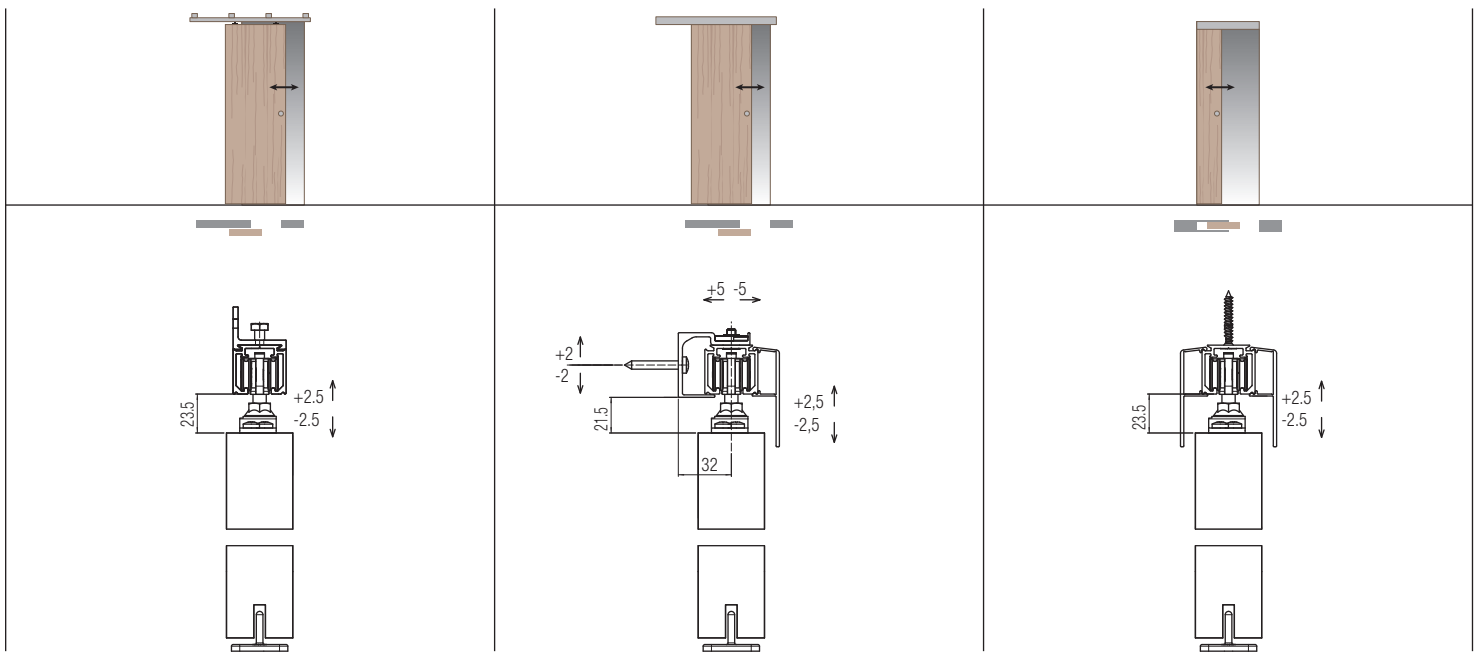

Soluzioni scorrevoli realizzabili
Soluciones correderas realizables
Solutions réalisables avec portes coulissantes