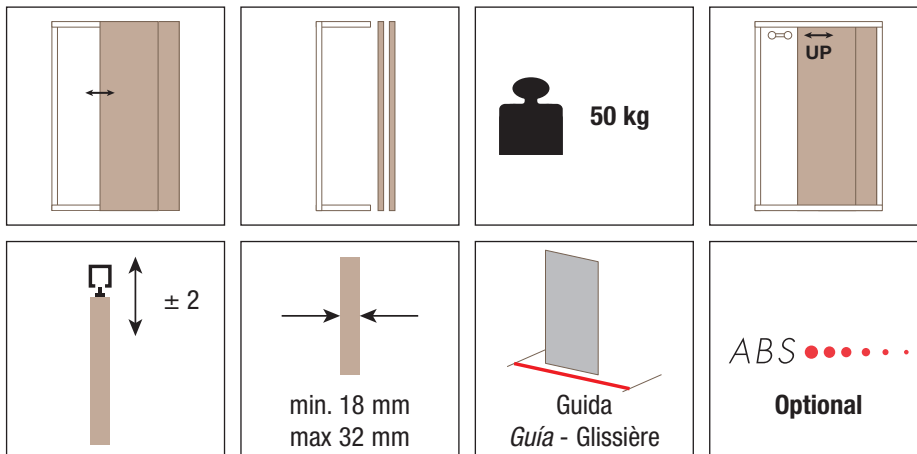

SYSTEM 0930/50

Sistema per ante di armadi
 Sistemas para hojas de armarios
 Système coulissants pour portes d'armoires

KIT Art. 0930 5	KIT Art. 0930 6	*Ricambi - *Repuestos - *Echanges	Accessori compatibili Accesorios compatibles Accessoires compatibles
Anta interna <i>Hoja interna</i> Vantail intérieur	Anta esterna <i>Hoja externa</i> Vantail extérieur	Art. 0930 53 Art. 0930 54 Carrello superiore interno <i>Carro de deslizamiento superior interior</i> Patin de coulissement supérieur interne	Art. 0930 1 m 6 Art. 0930 10 m 3 Binario sup. in alluminio anodizzato e forato <i>Guía superior soporte cepillo aluminio anodizado y perforado</i> Rail supérieur en aluminium anodisé et perforé
Carrello superiore interno <i>Carro de deslizamiento superior interior</i> Patin de coulissement supérieur interne	Carrello superiore esterno <i>Carro de deslizamiento superior exterior</i> Patin de coulissement supérieur externe	1+1 pcs	
Pattino interno inf. <i>Patin inferior interior</i> Patin de coulissement inférieur interne	Pattino esterno inf. <i>Patin inferior exterior</i> Patin de coulissement inférieur externe	1+1 pcs	Art. 0920 1 m 6 Art. 0920 2 m 3 Binario inf. allum. anodizzato e forato <i>Guía en aluminio anodizada y perforada</i> Rail inf. en aluminium anodisé et perforé
1+1 pcs	1+1 pcs	Art. 0930 57 Art. 0930 58 Carrello superiore esterno <i>Carro de deslizamiento superior exterior</i> Patin de coulissement supérieur externe	
		1 pcs	Art. 0930 0860 1 Kit ABS 1 anta interna/esterna apertura/chiusura <i>Conjunto ABS en apertura y cierre para 1 puerta, interna o externa</i> Kit ABS 1 vantail Intérieur/Extérieur Ouverture/Fermeture
		Art. 0920 51 Art. 0920 52 Pattino interno inf. <i>Patin inferior interior</i> Patin de coulissement inférieur interne	
		1 pcs	Art. 0930 8 m 1 Parapolvere superiore <i>Parapolvo superior</i> Cache poussière supérieur
		Art. 0920 55 Art. 0920 56 Pattino esterno inf. <i>Patin inferior exterior</i> Patin de coulissement inférieur externe	
		1 pcs	Art. 0910 7 m 3 Spazzolino parapolvere <i>Cepillo antipolvo</i> Balais anti-poussière
		Art. 0920 8 Anello di sicurezza nero per pattino inferiore <i>Anillo de seguridad negro para patin inferior</i> Bague de sûreté noire pour patin inférieur	
		4 pcs	Art. 0930 7 Fermo d'arresto superiore <i>Freno superior</i> Butée d'arrêt supérieure
		Art. 0920 9 Kit ricambio innesti in plastica per fermo d'arresto <i>Kit de recambio de plástico de repuesto para retenedor</i> Kit de rechange en plastique pour frein d'arrêt	
		1 pcs	Art. 0920 7 Battuta inferiore d'arresto <i>Tope inferior</i> Butée d'arrêt inférieure
			Art. 0960.4.30 m 3 (6 pcs) Art. 0960.4.40 m 4 (7 pcs) Staffe binario superiore <i>Soportes guía superior</i> Etrier rail supérieur