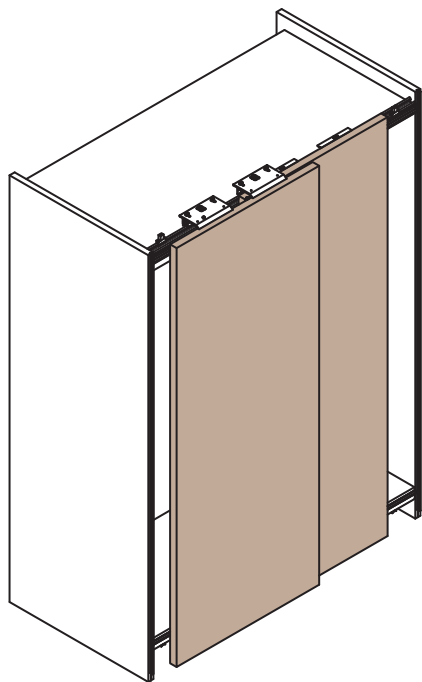

SYSTEM 0930/50

Sistema per ante di armadi
 Sistemas para hojas de armarios
 Système coulissants pour portes d'armoires

KIT Art. 0930 5	KIT Art. 0930 6	*Ricambi - *Repuestos - *Echanges	Accessori compatibili Accesorios compatibles Accessoires compatibles
Anta interna <i>Hoja interna</i> Vantail intérieur	Anta esterna <i>Hoja externa</i> Vantail extérieur	Art. 0930 53 Art. 0930 54 Carrello superiore interno <i>Carro de deslizamiento superior interior</i> Patin de coulissement supérieur interne	Art. 0930 1 m 6 Art. 0930 10 m 3 Binario sup. in alluminio anodizzato e forato <i>Guía superior soporte cepillo aluminio anodizado y perforado</i> Rail supérieur en aluminium anodisé et perforé
Carrello superiore interno <i>Carro de deslizamiento superior interior</i> Patin de coulissement supérieur interne	Carrello superiore esterno <i>Carro de deslizamiento superior exterior</i> Patin de coulissement supérieur externe	1+1 pcs	
Pattino interno inf. <i>Patin inferior interior</i> Patin de coulissement inférieur interne	Pattino esterno inf. <i>Patin inferior exterior</i> Patin de coulissement inférieur externe	1+1 pcs	Art. 0920 1 m 6 Art. 0920 2 m 3 Binario inf. allum. anodizzato e forato <i>Guía en aluminio anodizada y perforada</i> Rail inf. en aluminium anodisé et perforé
1+1 pcs	1+1 pcs	Art. 0930 57 Art. 0930 58 Carrello superiore esterno <i>Carro de deslizamiento superior exterior</i> Patin de coulissement supérieur externe	
		1 pcs	Art. 0930 0860 1 Kit ABS 1 anta interna/esterna apertura/chiusura <i>Conjunto ABS en apertura y cierre para 1 puerta, interna o externa</i> Kit ABS 1 vantail Intérieur/Extérieur Ouverture/Fermeture
		Art. 0920 51 Art. 0920 52 Pattino interno inf. <i>Patin inferior interior</i> Patin de coulissement inférieur interne	
		1 pcs	Art. 0930 8 m 1 Parapolvere superiore <i>Parapolvo superior</i> Cache poussière supérieur
		Art. 0920 55 Art. 0920 56 Pattino esterno inf. <i>Patin inferior exterior</i> Patin de coulissement inférieur externe	
		1 pcs	Art. 0910 7 m 3 Spazzolino parapolvere <i>Cepillo antipolvo</i> Balais anti-poussière
		Art. 0920 8 Anello di sicurezza nero per pattino inferiore <i>Anillo de seguridad negro para patin inferior</i> Bague de sûreté noire pour patin inférieur	
		4 pcs	Art. 0930 7 Fermo d'arresto superiore <i>Freno superior</i> Butée d'arrêt supérieure
		Art. 0920 9 Kit ricambio innesti in plastica per fermo d'arresto <i>Kit de recambio de plástico de repuesto para retenedor</i> Kit de rechange en plastique pour frein d'arrêt	
		1 pcs	Art. 0920 7 Battuta inferiore d'arresto <i>Tope inferior</i> Butée d'arrêt inférieure
			Art. 0960.4.30 m 3 (6 pcs) Art. 0960.4.40 m 4 (7 pcs) Staffe binario superiore <i>Soportes guía superior</i> Etrier rail supérieur