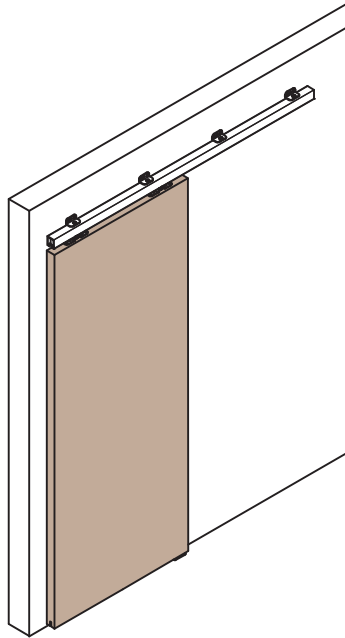

SYSTEM 0850/250

Sistema scorrevole per porte in legno
 Sistema corredero para puertas de madera
 Système coulissant pour portes en bois

KIT Art. 0850/3	*Ricambi - *Repuestos - *Ricambi	Accessori compatibili Accesorios compatibles Accessoires compatibles
Carrello di scorrimento <i>Carro de deslizamiento</i> Chariot de coulissement  2 pcs	Art. 0850/53 Carrello di scorrimento <i>Carro de deslizamiento</i> Chariot de coulissement  2 pcs	Art. 0850/1 m 6 Art. 0850/2 m 3 Binario in alluminio anodizzato, portata 250 kg <i>Guía en aluminio anodizada 250 kg</i> Rail en aluminium anodisé, portée 250 kg
Staffa ancoraggio porta <i>Soporte anclaje puerta</i> Etrier d'ancrage de porte  2 pcs	Art. 0850/52 Staffa ancoraggio porta <i>Soporte anclaje puerta</i> Etrier d'ancrage de porte  2 pcs	
Vite supporto carrello <i>Tornillo de soporte carro</i> Vis de support du chariot  2 pcs	Art. 0850/51 Vite supporto carrello <i>Tornillo de soporte carro</i> Vis de support du chariot  2 pcs	
Guida inferiore regolabile <i>Guiador inferior regulable</i> Guide inférieur réglable  1 pcs	Art. 0500/13 Guida inferiore regolabile <i>Guiador inferior regulable</i> Guide inférieur réglable  1 pcs	
Freno d'arresto <i>Freno tope</i> Frein de blocage  1 pcs	Art. 0850/4 Freno d'arresto <i>Freno tope</i> Frein de blocage  1 pcs	
Chiave regolazione grano <i>Llave regulación freno</i> Clé de réglage du frein  1 pcs		
		Art. 0850/5 Supporto attacco laterale 250 kg <i>Soporte de sujeción lateral 250 kg</i> Fixation latérale 250 kg 