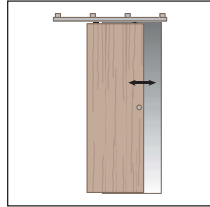

SYSTEM 0850/250

Sistema scorrevole per porte in legno
 Sistema corredero para puertas de madera
 Système coulissant pour portes en bois

KIT Art. 0850/3	*Ricambi - *Repuestos - *Ricambi	Accessori compatibili Accesorios compatibles Accessoires compatibles
Carrello di scorrimento <i>Carro de deslizamiento</i> Chariot de coulissement  2 pcs	Art. 0850/53 Carrello di scorrimento <i>Carro de deslizamiento</i> Chariot de coulissement  2 pcs	Art. 0850/1 m 6 Art. 0850/2 m 3 Binario in alluminio anodizzato, portata 250 kg <i>Guía en aluminio anodizada 250 kg</i> Rail en aluminium anodisé, portée 250 kg
Staffa ancoraggio porta <i>Soporte anclaje puerta</i> Etrier d'ancrage de porte  2 pcs	Art. 0850/52 Staffa ancoraggio porta <i>Soporte anclaje puerta</i> Etrier d'ancrage de porte  2 pcs	
Vite supporto carrello <i>Tornillo de soporte carro</i> Vis de support du chariot  2 pcs	Art. 0850/51 Vite supporto carrello <i>Tornillo de soporte carro</i> Vis de support du chariot  2 pcs	
Guida inferiore regolabile <i>Guiador inferior regulable</i> Guide inférieur réglable  1 pcs	Art. 0500/13 Guida inferiore regolabile <i>Guiador inferior regulable</i> Guide inférieur réglable  1 pcs	
Freno d'arresto <i>Freno tope</i> Frein de blocage  1 pcs	Art. 0850/4 Freno d'arresto <i>Freno tope</i> Frein de blocage  1 pcs	
Chiave regolazione grano <i>Llave regulación freno</i> Clé de réglage du frein  1 pcs		
		Art. 0850/5 Supporto attacco laterale 250 kg <i>Soporte de sujeción lateral 250 kg</i> Fixation latérale 250 kg 