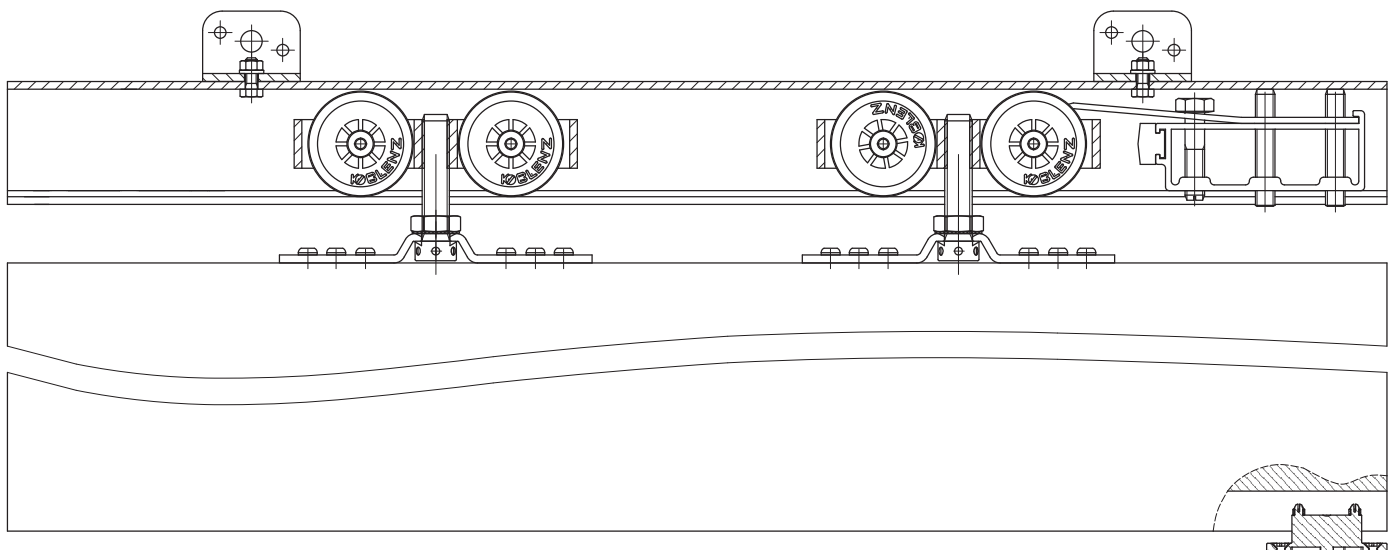

SYSTEM 0850/250

Sistema scorrevole per porte in legno
 Sistema corredero para puertas de madera
 Système coulissant pour portes en bois

KIT Art. 0850/3	*Ricambi - *Repuestos - *Ricambi	Accessori compatibili Accesorios compatibles Accessoires compatibles
Carrello di scorrimento <i>Carro de deslizamiento</i> Chariot de coulissement  2 pcs	Art. 0850/53 Carrello di scorrimento <i>Carro de deslizamiento</i> Chariot de coulissement  2 pcs	Art. 0850/1 m 6 Art. 0850/2 m 3 Binario in alluminio anodizzato, portata 250 kg <i>Guía en aluminio anodizada 250 kg</i> Rail en aluminium anodisé, portée 250 kg
Staffa ancoraggio porta <i>Soporte anclaje puerta</i> Etrier d'ancrage de porte  2 pcs	Art. 0850/52 Staffa ancoraggio porta <i>Soporte anclaje puerta</i> Etrier d'ancrage de porte  2 pcs	
Vite supporto carrello <i>Tornillo de soporte carro</i> Vis de support du chariot  2 pcs	Art. 0850/51 Vite supporto carrello <i>Tornillo de soporte carro</i> Vis de support du chariot  2 pcs	
Guida inferiore regolabile <i>Guiador inferior regulable</i> Guide inférieur réglable  1 pcs	Art. 0500/13 Guida inferiore regolabile <i>Guiador inferior regulable</i> Guide inférieur réglable  1 pcs	
Freno d'arresto <i>Freno tope</i> Frein de blocage  1 pcs	Art. 0850/4 Freno d'arresto <i>Freno tope</i> Frein de blocage  1 pcs	
Chiave regolazione grano <i>Llave regulación freno</i> Clé de réglage du frein  1 pcs		
		Art. 0850/5 Supporto attacco laterale 250 kg <i>Soporte de sujeción lateral 250 kg</i> Fixation latérale 250 kg 

*Gli articoli presenti nella tabella "Ricambi" sono ordinabili **solo** nelle quantità indicate.
 *Los artículos presentes en la tabla "Repuestos" se pueden pedir **sólo** en las cantidades indicadas.
 *Les accessoires présents dans le tableau "pièces de rechanges" sont vendus **seulement** dans les quantités indiquées.

Soluzioni scorrevoli realizzabili
Soluciones correderas realizables
Solutions réalisables avec portes coulissantes

 **250 kg**