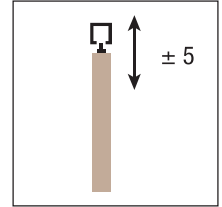

SYSTEM 0850/250

Sistema scorrevole per porte in legno
 Sistema corredero para puertas de madera
 Système coulissant pour portes en bois

KIT Art. 0850/3	*Ricambi - *Repuestos - *Ricambi	Accessori compatibili Accesorios compatibles Accessoires compatibles
Carrello di scorrimento <i>Carro de deslizamiento</i> Chariot de coulissement  2 pcs	Art. 0850/53 Carrello di scorrimento <i>Carro de deslizamiento</i> Chariot de coulissement  2 pcs	Art. 0850/1 m 6 Art. 0850/2 m 3 Binario in alluminio anodizzato, portata 250 kg <i>Guía en aluminio anodizada 250 kg</i> Rail en aluminium anodisé, portée 250 kg
Staffa ancoraggio porta <i>Soporte anclaje puerta</i> Etrier d'ancrage de porte  2 pcs	Art. 0850/52 Staffa ancoraggio porta <i>Soporte anclaje puerta</i> Etrier d'ancrage de porte  2 pcs	
Vite supporto carrello <i>Tornillo de soporte carro</i> Vis de support du chariot  2 pcs	Art. 0850/51 Vite supporto carrello <i>Tornillo de soporte carro</i> Vis de support du chariot  2 pcs	
Guida inferiore regolabile <i>Guiador inferior regulable</i> Guide inférieur réglable  1 pcs	Art. 0500/13 Guida inferiore regolabile <i>Guiador inferior regulable</i> Guide inférieur réglable  1 pcs	
Freno d'arresto <i>Freno tope</i> Frein de blocage  1 pcs	Art. 0850/4 Freno d'arresto <i>Freno tope</i> Frein de blocage  1 pcs	
Chiave regolazione grano <i>Llave regulación freno</i> Clé de réglage du frein  1 pcs		
		Art. 0850/5 Supporto attacco laterale 250 kg <i>Soporte de sujeción lateral 250 kg</i> Fixation latérale 250 kg 

*Gli articoli presenti nella tabella "Ricambi" sono ordinabili **solo** nelle quantità indicate.
 *Los artículos presentes en la tabla "Repuestos" se pueden pedir **sólo** en las cantidades indicadas.
 *Les accessoires présents dans le tableau "pièces de rechanges" sont vendus **seulement** dans les quantités indiquées.