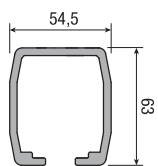

Soluzioni scorrevoli realizzabili
Soluciones correderas realizables
Solutions réalisables avec portes coulissantes

250 kg