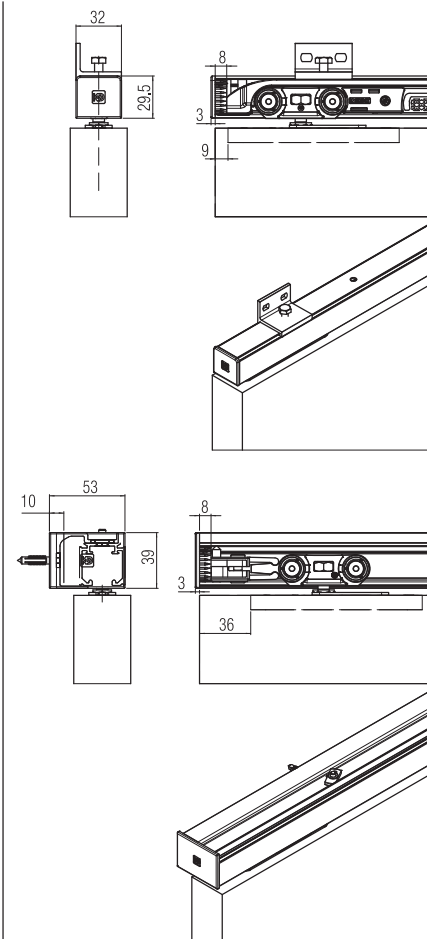

Soluzioni scorrevoli realizzabili
Soluciones correderas realizables
Solutions réalisables avec portes coulissantes

BASIC

80 kg

80 kg