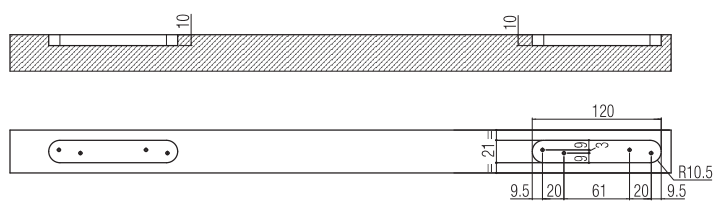

Soluzioni scorrevoli realizzabili
Soluciones correderas realizables
Solutions réalisables avec portes coulissantes

BASIC

80 kg

80 kg