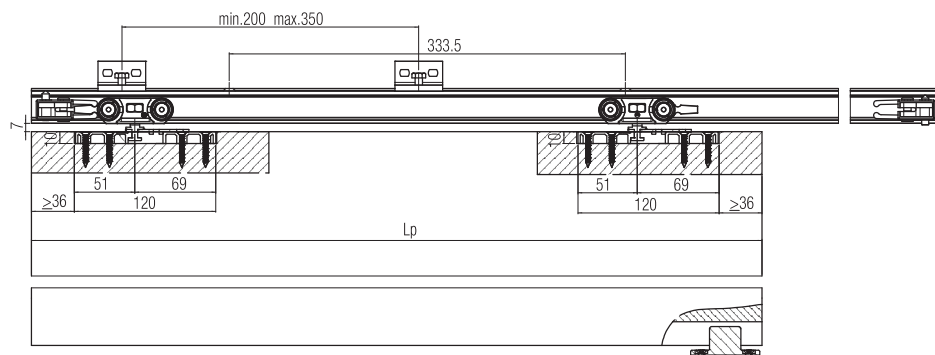

Soluzioni scorrevoli realizzabili
Soluciones correderas realizables
Solutions réalisables avec portes coulissantes

BASIC

80 kg

80 kg