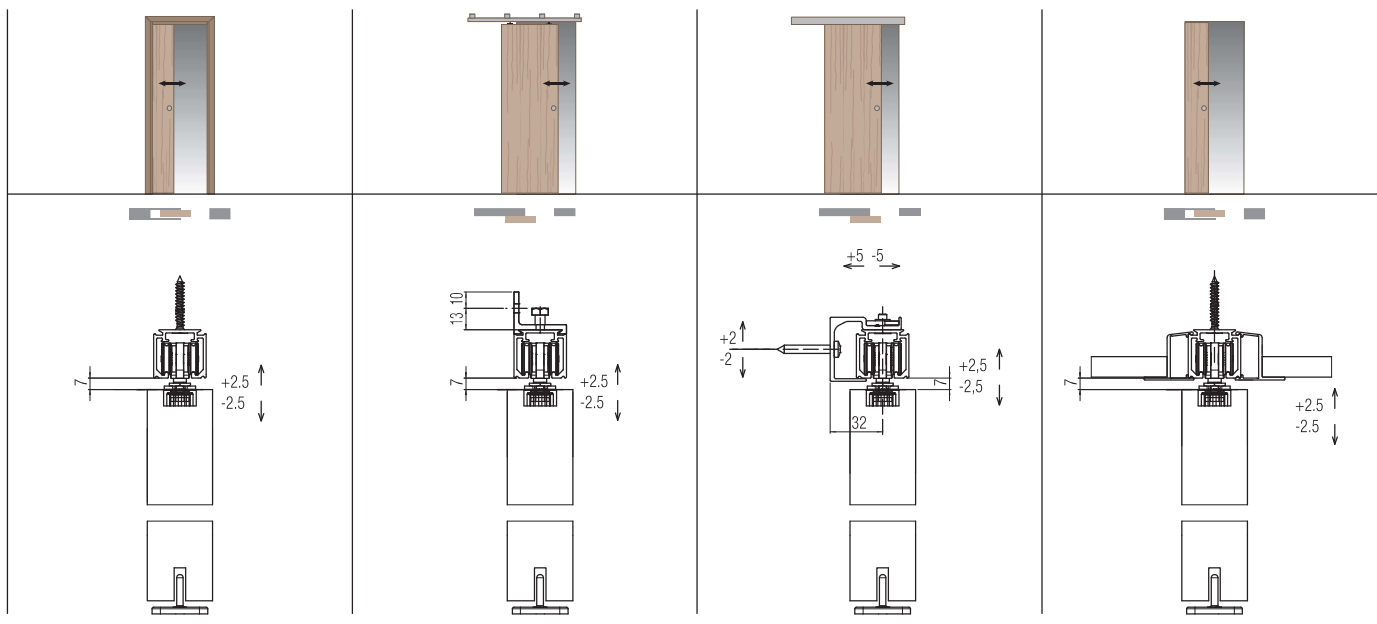

Soluzioni scorrevoli realizzabili
Soluciones correderas realizables
Solutions réalisables avec portes coulissantes