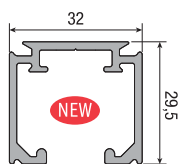

Soluzioni scorrevoli realizzabili
Soluciones correderas realizables
Solutions réalisables avec portes coulissantes

BASIC

80 kg

80 kg