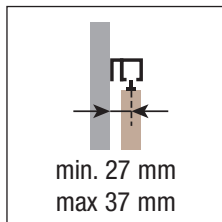

SYSTEM 0400/80

Sistema scorrevole per porte in legno
Sistema corredero para puertas de madera
Système coulissant pour portes en bois

! ABS

Da abbinare solo ed esclusivamente al carrello da 80kg e al nuovo binario per ABS
Combinable sólo y exclusivamente con el carro de 80Kg y a la nueva guía para ABS
À associer seulement et exclusivement au chariot de 80 kg et au nouveau rail pour ABS

KIT Art. 0400 4		2 pcs
Carrello di scorrimento 80kg Carro de deslizamiento 80kg Chariot de coulissement 80kg		
	2 pcs	
Staffa ancoraggio porta Soporte anclaje puerta Etrier d'ancrage de porte		
	2 pcs	
Vite supporto carrello Tornillo de soporte carro Vis de support du chariot		
	1 pcs	
Guida inferiore Guíador inferior Glissière inférieure		
	2 pcs	
Freno d'arresto Freno tope Frein de blocage		

KIT Art. 040080 150 NEW	Porte - Puertas - Portes : 71÷90
KIT (Art. 0400 4) + binario mm 1.500 KIT (Art. 0400 4) + guía mm 1.500 KIT (Art. 0400 4) + rail mm 1.500	
KIT Art. 040080 200 NEW	Porte - Puertas - Portes : 91÷120
KIT (Art. 0400 4) + binario mm 2.000 KIT (Art. 0400 4) + guía mm 2.000 KIT (Art. 0400 4) + rail mm 2.000	
KIT Art. 040080 230 NEW	Porte - Puertas - Portes : 121÷150
KIT (Art. 0400 4) + binario mm 2.300 KIT (Art. 0400 4) + guía mm 2.300 KIT (Art. 0400 4) + rail mm 2.300	
KIT Art. 040080 300 NEW	Porte - Puertas - Portes : 151÷180
KIT (Art. 0400 4) + binario mm 3.000 KIT (Art. 0400 4) + guía mm 3.000 KIT (Art. 0400 4) + rail mm 3.000	

*Ricambi - *Repuestos - *Echanges		
Art. 0400 55		2 pcs
Carrello di scorrimento 80kg Carro de deslizamiento 80kg Chariot de coulissement 80kg		
Art. 0400 53		2 pcs
Staffa ancoraggio porta Soporte anclaje puerta Etrier d'ancrage de porte		
Art. 0400 51		2 pcs
Vite supporto carrello Tornillo de soporte carro Vis de support du chariot		
Art. 0810 80x800		1 pcs
Guida inferiore Guíador inferior Glissière inférieure		
Art. 0400 52		2 pcs
Freno d'arresto Freno tope Frein de blocage		
Art. 0500 58		100 pcs
Piastrini di fissaggio + viti per profilo di aggancio a parete 0500 F Placas de fijación + tornillos para perfil de acoplamiento a pared 0500 F Plaque de fixation + vis pour profil de fixation au mur 0500 F		

Accessori compatibili - Accesorios compatibles		Accessorios compatibles	
Art. 0400 2 m 6 NEW		**Art. 0500 F 200 m 2	
Art. 0400 2 200 m 2		**Art. 0500 F 300 m 3	
Art. 0400 2 400 m 4		**Art. 0500 F 400 m 4	
Art. 0400 7 m 3		Fissaggio a parete 60/80kg Fijación a pared 60/80 kg Fixation à la cloison 60/80 kg	
Binario in alluminio forato e anodizzato, portata 80 kg Guía en aluminio perforada y anodizada 80 kg Rail en aluminium anodisé et perforé, portée 80 kg		**Art. 0500 M 200 m 2	
Art. 0400 ABS BK		**Art. 0500 M 300 m 3	
Kit di chiusura e apertura ABS 60kg Kit de fermeture et d'ouverture ABS 60 kg		**Art. 0500 M 400 m 4	
Art. 0500 4		Veletta di copertura media Tapeta de cobertura media Voilette de couverture Moyenne	
Attacco laterale 60/80kg Soporte de sujeción lateral 60/80 kg Fixation latérale 60/80kg		Art. 0500 61	
		Chiusura laterale binario Cierre lateral guía Fermeture latérale rail	10 pcs
		Art. 0500 63	
		Chiusura laterale veletta media Cierre lateral tapeta media Fermeture latérale voilette moyenne	5+5 pcs