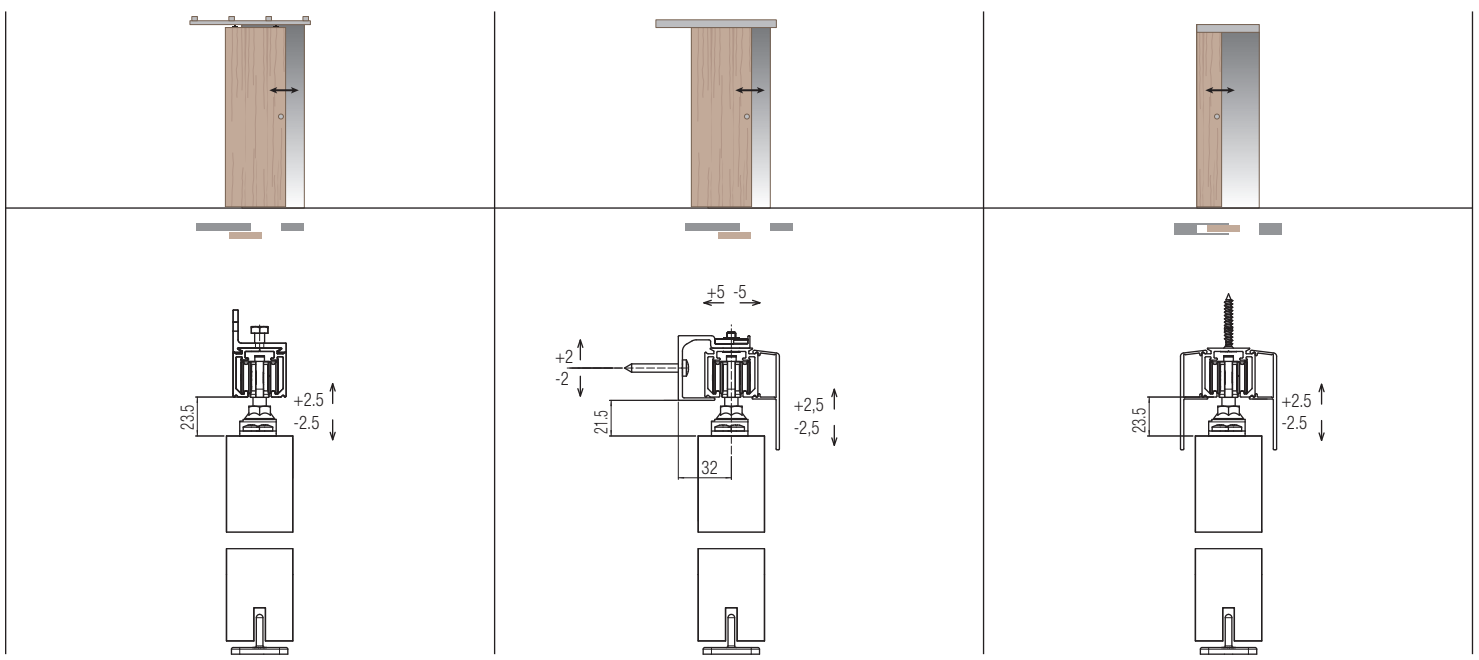

Soluzioni scorrevoli realizzabili
Soluciones correderas realizables
Solutions réalisables avec portes coulissantes