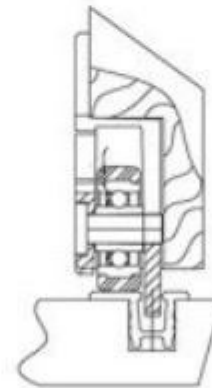

SYSTEM 0310/23

Ruote in DELRIN
Ruedas en DELRIN
Poulie en DELRIN

Rollen aus DELRIN
DELRIN wheels
Ролик DELRIN

Portata max. anta Kg 23
Capacidad max. hoja Kg 23
Portée max. porte Kg 23
Tragkraft max Kg 23
Max panel weight Kg 23
Максимальная масса дверного полотна 23 кг

SYSTEM 0310/43

Cuscinetti a sfera
Cojinetes a bolas
Roulement à billes

Kugelgelagerte Rollen
Ball bearings
Шариковые подшипники

Portata max. anta Kg 43
Capacidad max. hoja Kg 43
Portée max. porte Kg 43
Tragkraft max Kg 43
Max panel weight Kg 43
Максимальная масса дверного полотна 43 кг