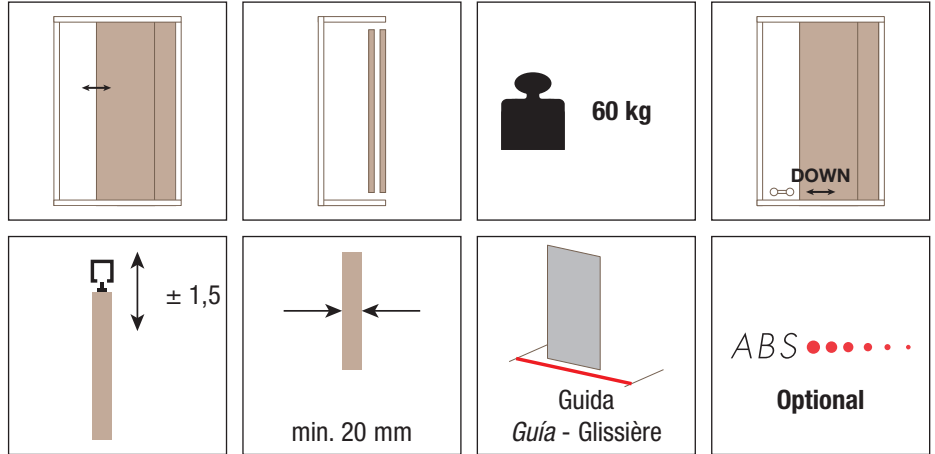

# SYSTEM 0105/60

Sistema scorrevole per ante di mobili  
 Sistema corredero para hojas de muebles  
 Systèmes coulissants pour portes de meubles

KIT Art. 0105 1	*Ricambi - *Repuestos - *Echanges	Accessori compatibili Accesorios compatibles Accessoires compatibles
Pattino superiore a strisciamento <i>Patin superior</i> Patin d'entraînement supérieur  2 pcs	<b>Art. 0100 13</b> Pattino superiore a strisciamento <i>Patin superior</i> Patin d'entraînement supérieur  2 pcs	<b>Art. 0100 1A (B)</b> m 2 <b>Art. 0100 2A (B)</b> m 3 <b>Art. 0100 3A (B)</b> m 4 Binario inferiore anodizzato argento (bronzo) <i>Guía inferior anodizada plata (bronce)</i> Rail inférieur anodisé argent (bronze) 
Carrello inferiore con cuscinetto a sfere e ruota in Delrin <i>Carro inferior con cojinetes de bolas y ruedas en Delrin</i> Chariot inférieur avec roulement à billes et roue en Delrin  2 pcs	<b>Art. 0105 2</b> Carrello inferiore con cuscinetto a sfere e ruota in Delrin <i>Carro inferior con cojinetes de bolas y ruedas en Delrin</i> Chariot inférieur avec roulement à billes et roue en Delrin  2 pcs	<b>Art. 0100 4A (B)</b> m 2 <b>Art. 0100 5A (B)</b> m 3 <b>Art. 0100 6A (B)</b> m 4 Binario superiore anodizzato argento (bronzo) <i>Guía superior anodizada plata (bronce)</i> Rail supérieur anodisé argent (bronze) 
Freno d'arresto <i>Freno tope</i> Frein de blocage  2 pcs	<b>Art. 0100 10</b> Freno d'arresto <i>Freno tope</i> Frein de blocage  2 pcs	