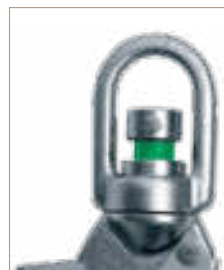

Il moschettone girevole è dotato di tester d'uso. Se compare il colore rosso il dispositivo deve essere revisionato.