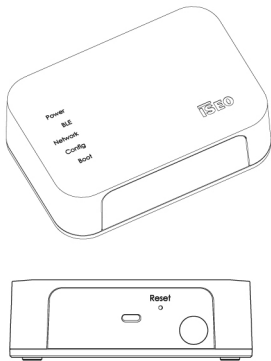

Gateways

Smart Gateway

Versione WiFi

CONSENTE DI CONNETTERE IL SISTEMA ARGO A INTERNET SENZA DOVER UTILIZZARE CAVI

Controlla il sistema da remoto

Con Smart Gateway il sistema ARGO di ISEO può essere controllato da remoto, nell'ambito residenziale ma anche in ambienti commerciali 'light', come i negozi, i piccoli uffici, i B&B, dove la nuova generazione di dispositivi smart per le serrature delle porte può semplificare la quotidianità e rendere la logistica più semplice.

La sicurezza della connessione

Il sistema Argo 3.0 garantisce una connessione sicura grazie al Bluetooth Smart 5.0 e alla crittografia end-to-end, che gestisce la comunicazione senza la necessità di un server intermedio.

Funzioni di prodotto

- Formato "Desktop" con possibilità di fissaggio a parete
- Conversione dati (WIFI o Ethernet) in Bluetooth®

DIMENSIONI

- Larghezza: 125 mm
- Profondità: 40 mm
- Altezza: 85 mm

MATERIALE

ARGO

ALIMENTAZIONE

Alimentato da USB C + alimentazione in ingresso 5Vdc 2A (10W). Alimentatore non incluso (accessorio da ordinare separatamente).

CARATTERISTICHE HARDWARE

Modulo CPU basato su ARM A7
512 MB RAM
8 GB di memoria flash eMMC non volatile