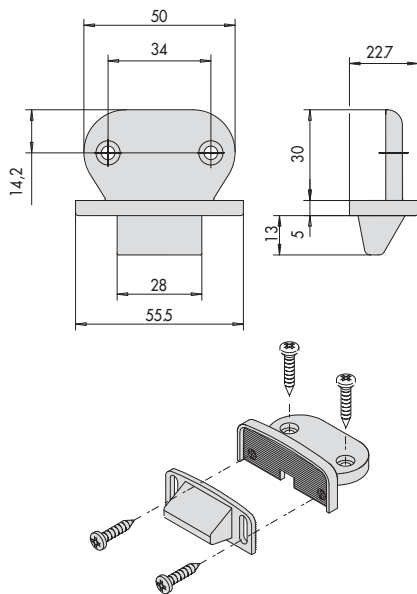

Tipologia	Descrizione	Per serie/art.	Kg	Unitario	Pezzi	ARTICOLO				
						Tipo	Dim.	Mano	Fin.	Pers.

- Bocchetta regolabile PER PORTE IN LEGNO E PVC
- Regolazioni:
- Possibilità di installazione a sbalzo su profili con sormonto da 14 mm a 24 mm
- Dotazione:
- Viti di fissaggio
- Finiture:
- Standard verniciato nero
- A richiesta:
verniciata BIANCO (fin.45)
verniciata GRIGIO (fin.97)

0,080 6 1 07072 33 0

- Bocchetta laterale e superiore per profili in PVC
- Acciaio verniciato nero

0,080 1 1 07072 34 0

- Placca esterna
- Acciaio verniciato nero

59301,59311, 0,200 1 1 07077 14 0
59316

- Placca esterna
- Trattamento inox satinato

59351,59361, 0,200 1 1 07077 14 0 C2
59366

- Placca esterna
- Acciaio verniciato nero

59301,59311, 0,200 1 1 07077 15 0
59316

- Placca esterna
- Trattamento inox satinato

59351,59361, 0,200 1 1 07077 15 0 C2
59366