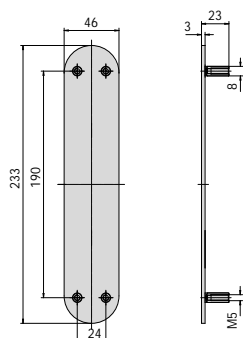

Tipologia	Descrizione	Per serie/art.	Kg	Unitario	Pezzi	ARTICOLO				
						Tipo	Dim.	Mano	Fin.	Pers.

- Bocchetta regolabile PER PORTE IN LEGNO E PVC
- Regolazioni:
- Possibilità di installazione a sbalzo su profili con sormonto da 14 mm a 24 mm
- Dotazione:
- Viti di fissaggio
- Finiture:
- Standard verniciato nero
- A richiesta:
verniciata BIANCO (fin.45)
verniciata GRIGIO (fin.97)

0,080 6 1 07072 33 0

- Bocchetta laterale e superiore per profili in PVC
- Acciaio verniciato nero

0,080 1 1 07072 34 0

- Placca esterna
- Acciaio verniciato nero

59301,59311, 0,200 1 1 07077 14 0
59316

- Placca esterna
- Trattamento inox satinato

59351,59361, 0,200 1 1 07077 14 0 C2
59366

- Placca esterna
- Acciaio verniciato nero

59301,59311, 0,200 1 1 07077 15 0
59316

- Placca esterna
- Trattamento inox satinato

59351,59361, 0,200 1 1 07077 15 0 C2
59366