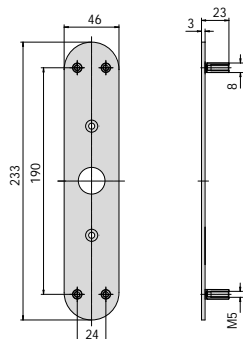

Tipologia	Descrizione	Per serie/art.	Kg	Unitario	Pezzi	ARTICOLO				
						Tipo	Dim.	Mano	Fin.	Pers.

- Bocchetta regolabile PER PORTE IN LEGNO E PVC
- Regolazioni:
- Possibilità di installazione a sbalzo su profili con sormonto da 14 mm a 24 mm
- Dotazione:
- Viti di fissaggio
- Finiture:
- Standard verniciato nero
- A richiesta:
verniciata BIANCO (fin.45)
verniciata GRIGIO (fin.97)

0,080 6 1 07072 33 0

- Bocchetta laterale e superiore per profili in PVC
- Acciaio verniciato nero

0,080 1 1 07072 34 0

- Placca esterna
- Acciaio verniciato nero

59301,59311, 0,200 1 1 07077 14 0
59316

- Placca esterna
- Trattamento inox satinato

59351,59361, 0,200 1 1 07077 14 0 C2
59366

- Placca esterna
- Acciaio verniciato nero

59301,59311, 0,200 1 1 07077 15 0
59316

- Placca esterna
- Trattamento inox satinato

59351,59361, 0,200 1 1 07077 15 0 C2
59366