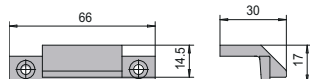

Tipologia	Descrizione	Per serie/art.	Kg	Unitario	Pezzi	ARTICOLO				
						Tipo	Dim.	Mano	Fin.	Pers.

- Bocchetta regolabile PER PORTE IN LEGNO E PVC
- Regolazioni:
- Possibilità di installazione a sbalzo su profili con sormonto da 14 mm a 24 mm
- Dotazione:
- Viti di fissaggio
- Finiture:
- Standard verniciato nero
- A richiesta:
verniciata BIANCO (fin.45)
verniciata GRIGIO (fin.97)

0,080 6 1 07072 33 0

- Bocchetta laterale e superiore per profili in PVC
- Acciaio verniciato nero

0,080 1 1 07072 34 0

- Placca esterna
- Acciaio verniciato nero

59301,59311, 0,200 1 1 07077 14 0
59316

- Placca esterna
- Trattamento inox satinato