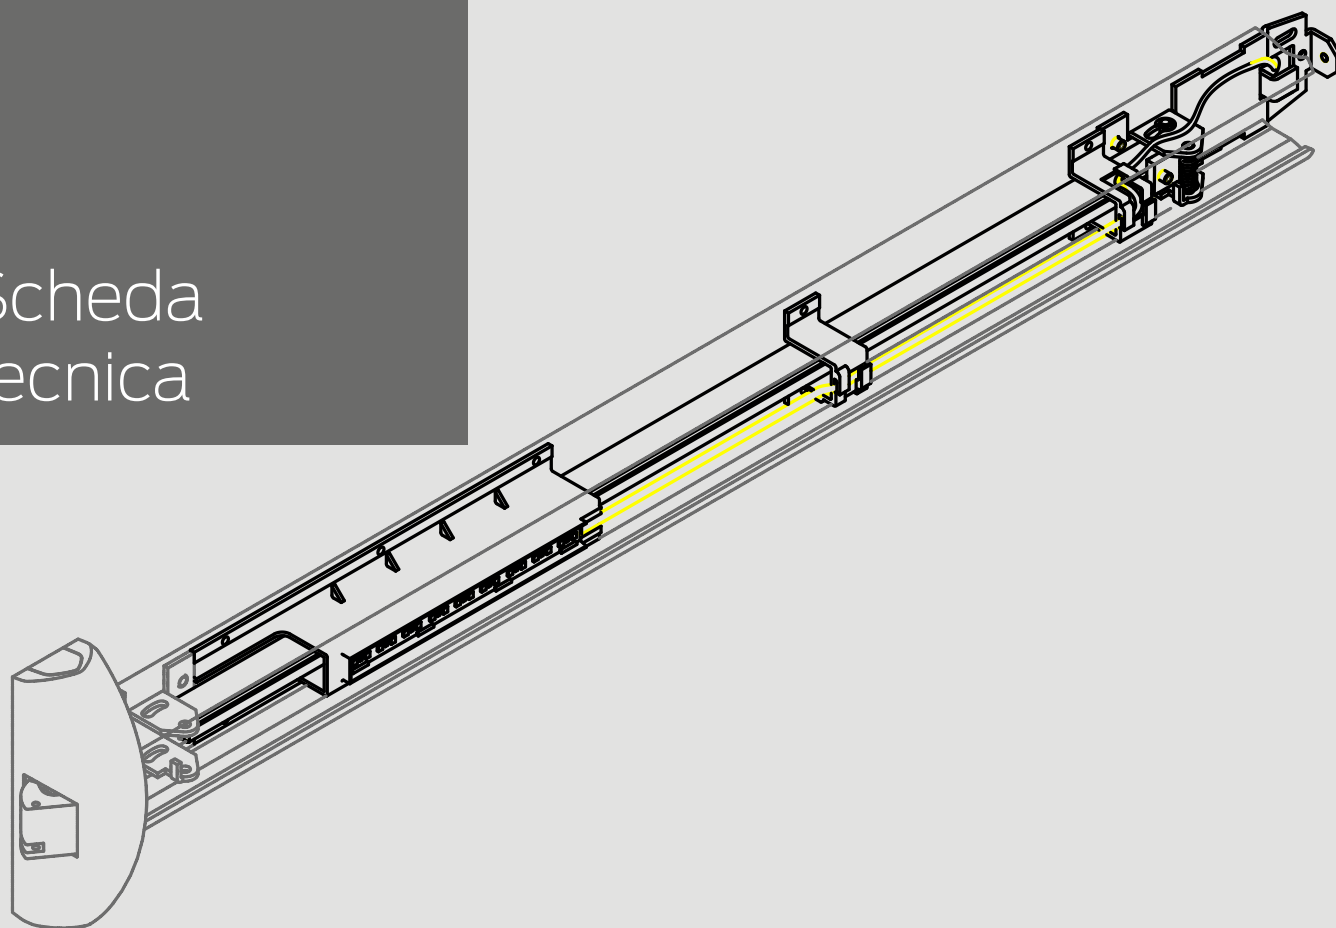

Scheda tecnica

TIPOLOGIA	DESCRIZIONE	PER SERIE	L	PESI		ARTICOLO		
				UNITARIO	N. PEZZI	TIPO	DIM.	MANO

Kit polaris completo di barra, LED e componenti per il cablaggio.

Per ottenere la funzione **emergenza** o **illuminazione**, CISA Polaris deve essere collegato ad un apposito trasformatore (non in dotazione), con caratteristiche come indicato nel foglio istruzioni.

59711
59801
59811
59816
59851

1200	1,300	1	1	06196	60	0

VOCE DI CAPITOLATO

Barra per maniglioni FAST Touch per versioni applicare infilare ed eFAST con luci LED alimentate da apposito trasformatore 12 V ca.

Possibilità di realizzare la funzione di emergenza (le luci si accendono in caso di mancanza di corrente) e illuminazione (le luci sono comandabili tramite interruttore).