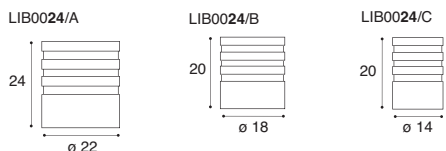

## LIB0024

Materiale  
Ottone

|              |          |          |          |
|--------------|----------|----------|----------|
| Cromo lucido | 51153000 | 51153100 | 51153200 |
| Nichel "D"   | 51153010 | 51153110 | 51153210 |

## LIB0081

Design:  
Emme Design

Materiale  
Ottone

|            |          |
|------------|----------|
| Nichel "D" | 51155000 |
| Oro lucido | 51155010 |