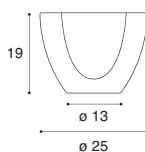

LIB0098

Design:
Emme Design

Materiale
Ottone