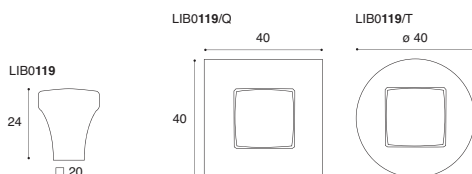

LIB0119

Design:
Noemi Carbonari_Studio Nava

Materiale
Ottone