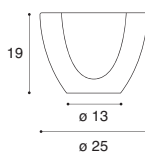

LIB0098

Design:
Emme Design

Materiale
Ottone

Nichel	51732625
Oro lucido	51732125