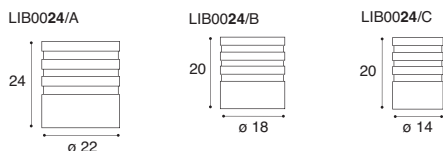

# LIB0024

Materiale  
Ottone

Cromo lucido	51153000	51153100	51153200
Nichel "D"	51153010	51153110	51153210

# LIB0081

Design:  
Emme Design

Materiale  
Ottone

Nichel "D"	51155000
Oro lucido	51155010