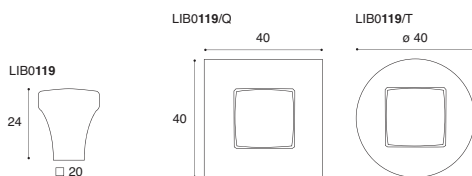

LIB0119

Design:
Noemi Carbonari_Studio Nava

Materiale
Ottone

Nichel "D"	51149320	51150010	51150050
Cromo lucido	Su ordinazione	51150000	Su ordinazione
Oro lucido	Su ordinazione	51150020	Su ordinazione