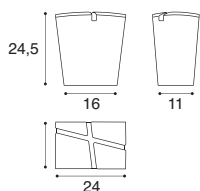

LIB0123

Design:
Fabio Casiraghi_Studio Nava

Materiale
Ottone

Oro lucido	51150100