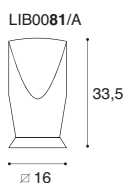

LIB0081

Design:
Emme Design

Materiale
Ottone

Nichel "D"	51155000
Oro lucido	51155010