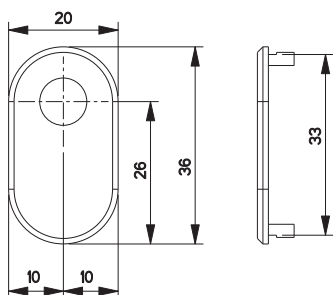

## Accessori

**POMOLO** per cilindri predisposti.

OTTONE LUCIDATO E VERNICIATO	<b>529.17.0350.0001</b>	1	10	10
NICHELATO NERO VERNICIATO	<b>529.17.0350.0101</b>	1	10	10
BRONZATO	<b>529.17.0350.0201</b>	1	10	10
CROMO LUCIDO	<b>529.17.0350.0301</b>	1	10	10
NICHELATO NERO SATINATO	<b>529.17.0350.0401</b>	1	10	10

**POMOLO** frizionato.

NICHELATO	<b>044309</b>	1	10	10
-----------	---------------	---	----	----

**ADATTATORE** per cilindro predisposto pomolo.

<b>541.26.0026.0000</b>	1	10	10
-------------------------	---	----	----