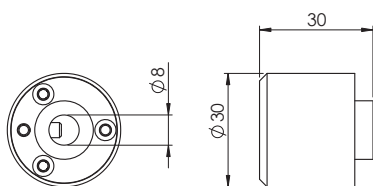

# Cilindri

Code

Confezione  
multipla  
Confezione  
singola

Min. ord.

## Accessori

**POMOLO** per cilindri predisposti.

OTTONE LUCIDATO E VERNICIATO	<b>529.17.0350.0001</b>	1	10	10
NICHELATO NERO VERNICIATO	<b>529.17.0350.0101</b>	1	10	10
BRONZATO	<b>529.17.0350.0201</b>	1	10	10
CROMO LUCIDO	<b>529.17.0350.0301</b>	1	10	10
NICHELATO NERO SATINATO	<b>529.17.0350.0401</b>	1	10	10