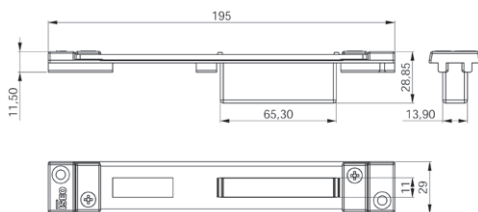

Contropiastra chiusa

REGOLABILE PER SERRATURA CENTRALE

PERFORMA MECCANICA, tutte le versioni. In zama verniciata NERA.

Frontale piatto **21x8x233,5**

regolabile in orizzontale ± 9 mm

038623

10

- 10

Scala 1:1

ALCOA alubind / R 40 Reversibile 1 Anta
R 40 Reversibile 2 Anta
R 40 Sormonto 1 Anta / R 40 Sormonto 2 Anta
R 50 Sormonto 1 Anta / R 50 Sormonto 2 Anta
R 50 Tt Sormonto 1 Anta / R 50 Tt Sormonto 2 Anta
R 60 Tt Complanare

Contropiastra chiusa

REGOLABILE PER SERRATURA CENTRALE

PERFORMA MECCANICA, tutte le versioni. In acciaio verniciato NERO.

Frontale piatto **29x195**

regolabile in orizzontale ± 13 mm

038624

10

- 10