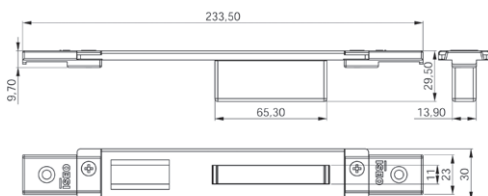

Code

Min. ord.
Confezione
multipla
Confezione
singola

Perforza Versione meccanica

Scala 1:1

ALCOA alubind / R 40 Reversibile 1 Anta / R 40 Reversibile 2 Anta
R 40 Sormonto 1 Anta / R 40 Sormonto 2 Anta
R 50 Sormonto 1 Anta / R 50 Sormonto 2 Anta
R 50 Tt Sormonto 1 Anta / R 50 Tt Sormonto 2 Anta
R 60 Tt Complanare
ALL.CO all.Co 5 Reversibile / All.Co 5 Sormonto / Ites P4 Sormonto
ALU-K n 45 Reversibile
ESA giuntall Porta
FRESIA global 41 Complanare / Global 41 Sormonto
Global 48 Complanare / Global 48 Sormonto / Global 70 Taglio Termico
METRA nuovo Nc 50 Sormonto 1 Anta / Nuovo Nc 50 Sormonto 2 Anta
New Tecnew Tec 50 Porta Sormonto / New Tec 52 Tt Porta Sormonto
New Tec 60 Tt Porta Sormonto / New Tec 68 Tt Porta Sormonto
PASSERINI ekip 50 Sormonto 1 Anta / Ekip 50 Sormonto 2 Anta

Contropiastra chiusa

REGOLABILE PER SERRATURA CENTRALE

PERFORMA MECCANICA, tutte le versioni. In zama verniciata NERA.

Frontale piatto **30x5,1x233,5**

regolabile in orizzontale ± 9 mm

038622

10

- 10

Contropiastra chiusa

REGOLABILE PER SERRATURA CENTRALE

PERFORMA MECCANICA, tutte le versioni. In zama verniciata NERA.

Frontale piatto **21x8x233,5**

regolabile in orizzontale ± 9 mm

038623

10

- 10

Contropiastra chiusa

REGOLABILE PER SERRATURA CENTRALE

PERFORMA MECCANICA, tutte le versioni. In acciaio verniciato NERO.

Frontale piatto **29x195**

regolabile in orizzontale ± 13 mm

038624

10

- 10