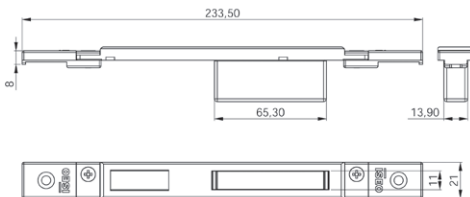

ALL.CO all.Co 5 Complanare / Ites P4 Complanare
ALNOR bilindo Block / Montreal G.A.
ALU-K n 53 Complanare / N 55 Tt Complanare
ESA giuntall Complanare
INDINVEST alpha 255 Complanare / Alpha 370 Tt Complanare
Alpha 445 Finestra / Alpha 445 Porta 1 Anta
Alpha 658 Tt Complanare / Alpha Blitz 2000
Alpha Globo 45 / Alpha Globo 55
METRA nuovo Nc 40 Complanare / Nuovo Nc 40 Sormonto 2 Anta
Nuovo Nc 50 Complanare
PASSERINI ekip 40 Complanare 1 Anta
Ekip 40 Complanare 2 Anta
Ekip 50 Complanare 1 Anta / Ekip 50 Complanare 2 Anta
Ekip Thermo 53 Finestra 1 Anta / Ekip Thermo 53 Finestra 2 Anta
Ekip Thermo 58 Finestra 1 Anta / Ekip Thermo 58 Finestra 2 Anta
PROFILATI sistema 1 Pe 40 Comp./Est. 2 Anta
Sistema 1 Pe 40 Sormonto 2 Anta / Sistema 1 Pe 50 Comp.
Est. 2 Anta
Sistema 1 Pe 50 Sormonto 2 Anta

Contropiastra chiusa

REGOLABILE PER SERRATURA CENTRALE

PERFORMA MECCANICA, tutte le versioni. In zama verniciata NERA.

Frontale piatto **21x8x233,5**

regolabile in orizzontale ± 9 mm

038623

10

- 10