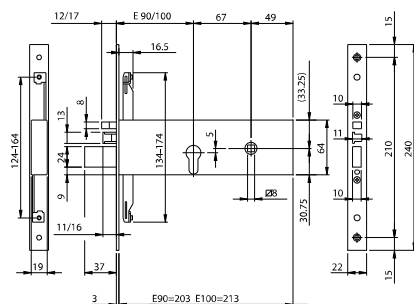

Frontale INOX **240x22x3**. Altezza cassa mm 64. Tre mandate da mm 12.

SCROCCO E PISTONE DI CARICA SEPARATO REVERSIBILE E REGOLABILE.

2 ghiera. Coppia spessori sottofrontale.

Grano interno per fissaggio cilindro.

Viti fissaggio. Foglio istruzioni.

Accessori abbinabili:

Contropiastre

Entrata mm 100

961920102 1 10 10

Entrata mm 90

961920902 1 10 10

Elettroserratura da infilare a cilindro profilo europeo per fascia. **12Vac/dc**. CHIUSURA TRIPLICE.

Agganci aste a vite. Frontale INOX **240x22x3**. Altezza cassa mm 64. Tre mandate da mm 12.

SCROCCO E PISTONE DI CARICA SEPARATO REVERSIBILE E REGOLABILE.

2 ghiera. Coppia spessori sottofrontale.

Grano interno per fissaggio cilindro.