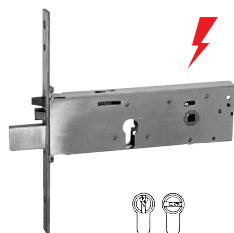

Code

Min. ord.
Confezione
multipla
Confezione
singola

Serrature elettriche per fascia frontale inox mm 22

Elettroserratura da infilare a cilindro profilo europeo per fascia. **12Vac/dc**. CHIUSURA LATERALE.

Frontale INOX **240x22x3**. Altezza cassa mm 64. Tre mandate da mm 12.

SCROCCO E PISTONE DI CARICA SEPARATO REVERSIBILE E REGOLABILE.

2 ghiera. Coppia spessori sottofrontale.

Grano interno per fissaggio cilindro.

Viti fissaggio. Foglio istruzioni.

Accessori abbinabili:

Contropiastre

Entrata mm 100

961920102 1 10 10

Entrata mm 90

961920902 1 10 10

Elettroserratura da infilare a cilindro profilo europeo per fascia. **12Vac/dc**. CHIUSURA TRIPLICE.

Agganci aste a vite. Frontale INOX **240x22x3**. Altezza cassa mm 64. Tre mandate da mm 12.

SCROCCO E PISTONE DI CARICA SEPARATO REVERSIBILE E REGOLABILE.

2 ghiera. Coppia spessori sottofrontale.

Grano interno per fissaggio cilindro.