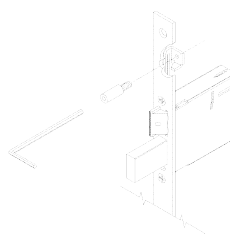

Code

Min. ord.
Confezione
multipla
Confezione
singola

Serrature elettriche per fascia frontale inox mm 22

Elettroserratura da infilare a cilindro profilo europeo per fascia. **12Vac/dc**. CHIUSURA LATERALE.

Frontale INOX **240x22x3**. Altezza cassa mm 64. Tre mandate da mm 12.

SCROCCO E PISTONE DI CARICA SEPARATO REVERSIBILE E REGOLABILE.

2 ghiera. Coppia spessori sottofrontale.

Grano interno per fissaggio cilindro.

Viti fissaggio. Foglio istruzioni.

Accessori abbinabili:

Contropiastre

Entrata mm 100

961920102 1 10 10

Entrata mm 90

961920902 1 10 10

Elettroserratura da infilare a cilindro profilo europeo per fascia. **12Vac/dc**. CHIUSURA TRIPLICE.

Agganci aste a vite. Frontale INOX **240x22x3**. Altezza cassa mm 64. Tre mandate da mm 12.

SCROCCO E PISTONE DI CARICA SEPARATO REVERSIBILE E REGOLABILE.

2 ghiera. Coppia spessori sottofrontale.

Grano interno per fissaggio cilindro.