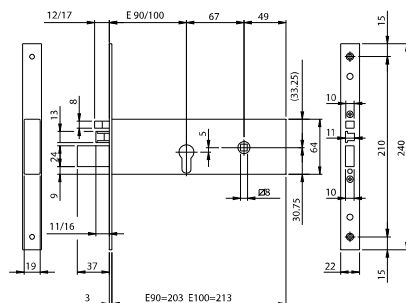

Code

Min. ord.
Confezione
multipla
Confezione
singola

Serrature elettriche per fascia frontale inox mm 22

Elettroserratura da infilare a cilindro profilo europeo per fascia. **12Vac/dc**. CHIUSURA LATERALE.

Frontale INOX **240x22x3**. Altezza cassa mm 64. Tre mandate da mm 12.

SCROCCO E PISTONE DI CARICA SEPARATO REVERSIBILE E REGOLABILE.

2 ghiera. Coppia spessori sottofrontale.

Grano interno per fissaggio cilindro.

Viti fissaggio. Foglio istruzioni.

Accessori abbinabili:

Contropiastre

Entrata mm 100

961920102 1 10 10

Entrata mm 90

961920902 1 10 10

Elettroserratura da infilare a cilindro profilo europeo per fascia. **12Vac/dc**. CHIUSURA TRIPLICE.

Agganci aste a vite. Frontale INOX **240x22x3**. Altezza cassa mm 64. Tre mandate da mm 12.

SCROCCO E PISTONE DI CARICA SEPARATO REVERSIBILE E REGOLABILE.

2 ghiera. Coppia spessori sottofrontale.

Grano interno per fissaggio cilindro.