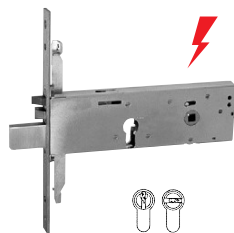

Code

Min. ord.
Confezione
multipla
Confezione
singola

Serrature elettriche per fascia frontale inox mm 22

Elettroserratura da infilare a cilindro profilo europeo per fascia. **12Vac/dc**. CHIUSURA LATERALE.

Frontale INOX **240x22x3**. Altezza cassa mm 64. Tre mandate da mm 12.

SCROCCO E PISTONE DI CARICA SEPARATO REVERSIBILE E REGOLABILE.

2 ghiera. Coppia spessori sottofrontale.

Grano interno per fissaggio cilindro.

Viti fissaggio. Foglio istruzioni.

Accessori abbinabili:

Contropiastre

Entrata mm 100

961920102 1 10 10

Entrata mm 90

961920902 1 10 10

Elettroserratura da infilare a cilindro profilo europeo per fascia. **12Vac/dc**. CHIUSURA TRIPLICE.

Agganci aste a vite. Frontale INOX **240x22x3**. Altezza cassa mm 64. Tre mandate da mm 12.

SCROCCO E PISTONE DI CARICA SEPARATO REVERSIBILE E REGOLABILE.

2 ghiera. Coppia spessori sottofrontale.

Grano interno per fissaggio cilindro.