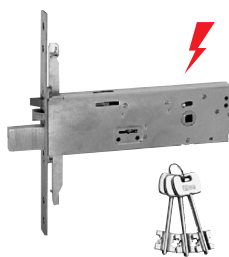

Code

Min. ord.
Confezione
multipla
Confezione
singola

Serrature elettriche per fascia frontale inox mm 22

Elettroserratura da infilare doppia mappa per fascia. **12Vac/dc**. CHIUSURA TRIPLICE. Agganci aste a vite.
3 CHIAVI da **mm 100**. Frontale INOX **240x22x3**. Altezza cassa mm 64. Quattro mandate da mm 9.
SCROCCO E PISTONE DI CARICA SEPARATO REVERSIBILE E REGOLABILE.
2 guida chiave in nylon. Coppia spessori sottofrontale.
Viti fissaggio. Foglio istruzioni. (Chiave grezza codice 990802).

Accessori abbinabili:

- Coppia piastrine per collegamento serratura ad aste esterne - cod 990853
- Deviatori per chiusura tripla laterale aste esterne - cod. 780322252
- Deviatori per chiusura tripla laterale aste interne - cod. 780302252
- Coppia aste interne deviate e accessori - cod. 990850
- Coppia aste interne diritte e accessori - cod. 990851
- Contropiastr

Entrata mm 100	963900102	1	10	10
Entrata mm 90	963900902	1	10	10

Elettroserratura da infilare doppia mappa per fascia. **12Vac/dc**. CHIUSURA TRIPLICE. Agganci aste a vite.
3 CHIAVI da **mm 79**. Frontale INOX **240x22x3**. Altezza cassa mm 64. Quattro mandate da mm 9.
SCROCCO E PISTONE DI CARICA SEPARATO REVERSIBILE E REGOLABILE.
2 guida chiave in nylon. Coppia spessori sottofrontale.
Viti fissaggio. Foglio istruzioni. (Chiave grezza codice 990802).