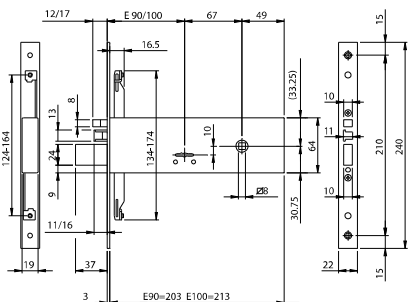

Code

Min. ord.
Confezione
multipla
Confezione
singola

Serrature elettriche per fascia frontale inox mm 22

Elettroserratura da infilare doppia mappa per fascia. **12Vac/dc**. CHIUSURA TRIPLICE. Agganci aste a vite.
3 CHIAVI da **mm 100**. Frontale INOX **240x22x3**. Altezza cassa mm 64. Quattro mandate da mm 9.
SCROCCO E PISTONE DI CARICA SEPARATO REVERSIBILE E REGOLABILE.
2 guida chiave in nylon. Coppia spessori sottofrontale.
Viti fissaggio. Foglio istruzioni. (Chiave grezza codice 990802).

Entrata mm 100	963900102	1	10	10
Entrata mm 90	963900902	1	10	10

Elettroserratura da infilare doppia mappa per fascia. **12Vac/dc**. CHIUSURA TRIPLICE. Agganci aste a vite.
3 CHIAVI da **mm 79**. Frontale INOX **240x22x3**. Altezza cassa mm 64. Quattro mandate da mm 9.
SCROCCO E PISTONE DI CARICA SEPARATO REVERSIBILE E REGOLABILE.
2 guida chiave in nylon. Coppia spessori sottofrontale.
Viti fissaggio. Foglio istruzioni. (Chiave grezza codice 990802).

Entrata mm 100	963910102	1	10	10
Entrata mm 90	963910902	1	10	10