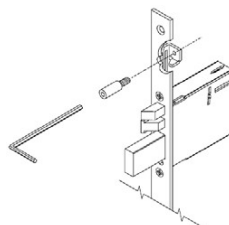

Code

Min. ord.
Confezione
multipla
Confezione
singola

Serrature elettriche per fascia frontale inox mm 22

Elettroserratura da infilare doppia mappa per fascia. **12Vac/dc**. CHIUSURA TRIPLICE. Agganci aste a vite.
3 CHIAVI da **mm 100**. Frontale INOX **240x22x3**. Altezza cassa mm 64. Quattro mandate da mm 9.
SCROCCO E PISTONE DI CARICA SEPARATO REVERSIBILE E REGOLABILE.
2 guida chiave in nylon. Coppia spessori sottofrontale.
Viti fissaggio. Foglio istruzioni. (Chiave grezza codice 990802).

Accessori abbinabili:

- Coppia piastrine per collegamento serratura ad aste esterne - cod 990853
- Deviatori per chiusura tripla laterale aste esterne - cod. 780322252
- Deviatori per chiusura tripla laterale aste interne - cod. 780302252
- Coppia aste interne deviate e accessori - cod. 990850
- Coppia aste interne diritte e accessori - cod. 990851
- Contropiastr

Entrata mm 100	963900102	1	10	10
Entrata mm 90	963900902	1	10	10

Elettroserratura da infilare doppia mappa per fascia. **12Vac/dc**. CHIUSURA TRIPLICE. Agganci aste a vite.
3 CHIAVI da **mm 79**. Frontale INOX **240x22x3**. Altezza cassa mm 64. Quattro mandate da mm 9.
SCROCCO E PISTONE DI CARICA SEPARATO REVERSIBILE E REGOLABILE.
2 guida chiave in nylon. Coppia spessori sottofrontale.
Viti fissaggio. Foglio istruzioni. (Chiave grezza codice 990802).