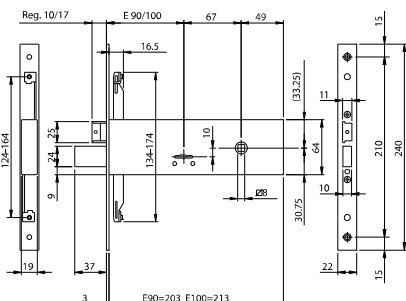

Serrature per fascia frontale inox mm 22

Serratura da infilare doppia mappa per fascia. **MODULARE**. CHIUSURA TRIPLICE. Agganci aste a vite.
3 CHIAVI da **mm 100**. Frontale INOX **240x22x3**. Altezza cassa mm 64. Quattro mandate da mm 9.
SCROCCO SEPARATO REVERSIBILE E REGOLABILE. POSSIBILITÀ DI SOSTITUIRE LO
SCROCCO CON IL RULLO O CON IL TAPPO PER CHIUSURA SOLO CATENACCIO.
2 guida chiave in nylon. Coppia spessori sottofrontale.
Viti fissaggio. Foglio istruzioni. (Chiave grezza codice 990802).

Accessori abbinabili:

- Rullo modulare - cod. 040820
- Tappo modulare per foro scrocco - cod. 040830
- Coppia piastrine per collegamento serratura ad aste esterne. - cod 990853
- Deviatori per chiusura triplice laterale aste esterne - cod. 780322252
- Deviatori per chiusura triplice laterale aste interne - cod. 780302252
- Coppia aste interne deviate e accessori - cod. 990850
- Coppia aste interne diritte e accessori - cod. 990851
- Contropiastre

Entrata mm 100	963100102	1	10	10
Entrata mm 90	963100902	1	10	10

Serratura da infilare doppia mappa per fascia. **MODULARE**. CHIUSURA TRIPLICE. Agganci aste a vite.
3 CHIAVI da **mm 79**. Frontale INOX **240x22x3**. Altezza cassa mm 64. Quattro mandate da mm 9.
SCROCCO SEPARATO REVERSIBILE E REGOLABILE. POSSIBILITÀ DI SOSTITUIRE LO
SCROCCO CON IL RULLO O CON IL TAPPO PER CHIUSURA SOLO CATENACCIO.
2 guida chiave in nylon. Coppia spessori sottofrontale.
Viti fissaggio. Foglio istruzioni. (Chiave grezza codice 990802).

Entrata mm 100	963110102	1	10	10
Entrata mm 90	963110902	1	10	10