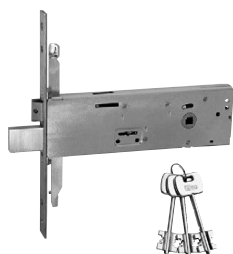

Serrature per fascia frontale inox mm 22

Serratura da infilare doppia mappa per fascia. **MODULARE**. CHIUSURA TRIPLICE. Agganci aste a vite.
3 CHIAVI da **mm 100**. Frontale INOX **240x22x3**. Altezza cassa mm 64. Quattro mandate da mm 9.
SCROCCO SEPARATO REVERSIBILE E REGOLABILE. POSSIBILITÀ DI SOSTITUIRE LO
SCROCCO CON IL RULLO O CON IL TAPPO PER CHIUSURA SOLO CATENACCIO.
2 guida chiave in nylon. Coppia spessori sottofrontale.
Viti fissaggio. Foglio istruzioni. (Chiave grezza codice 990802).

Accessori abbinabili:

- Rullo modulare - cod. 040820
- Tappo modulare per foro scrocco - cod. 040830
- Coppia piastrine per collegamento serratura ad aste esterne. - cod 990853
- Deviatori per chiusura triplice laterale aste esterne - cod. 780322252
- Deviatori per chiusura triplice laterale aste interne - cod. 780302252
- Coppia aste interne deviate e accessori - cod. 990850
- Coppia aste interne diritte e accessori - cod. 990851
- Contropiastre

Entrata mm 100	963100102	1	10	10
Entrata mm 90	963100902	1	10	10

Serratura da infilare doppia mappa per fascia. **MODULARE**. CHIUSURA TRIPLICE. Agganci aste a vite.
3 CHIAVI da **mm 79**. Frontale INOX **240x22x3**. Altezza cassa mm 64. Quattro mandate da mm 9.
SCROCCO SEPARATO REVERSIBILE E REGOLABILE. POSSIBILITÀ DI SOSTITUIRE LO
SCROCCO CON IL RULLO O CON IL TAPPO PER CHIUSURA SOLO CATENACCIO.
2 guida chiave in nylon. Coppia spessori sottofrontale.
Viti fissaggio. Foglio istruzioni. (Chiave grezza codice 990802).

Accessori abbinabili:

- Rullo modulare - cod. 040820
- Tappo modulare per foro scrocco - cod. 040830
- Coppia piastrine per collegamento serratura ad aste esterne - cod 990853
- Deviatori per chiusura triplice laterale aste esterne - cod. 780322252
- Deviatori per chiusura triplice laterale aste interne - cod. 780302252
- Coppia aste interne deviate e accessori - cod. 990850
- Coppia aste interne diritte e accessori - cod. 990851
- Contropiastre