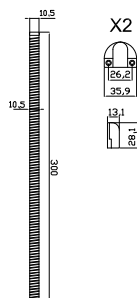

Code
Min. ord.
Confezione
multipla
Confezione
singola

Accessori

Alimentatore 230VAC - 13.8VDC - 3,6A

94403000E 1 - 1

Passacavo flessibile da applicare L = mm 300
Apertura fino a 180°

94403010E 1 - 1

Passacavo flessibile da incasso L = mm 260
Apertura fino a 90°

94403110E 1 - 1

Cavo di connessione 5 mt. Trim Tronic.

94403030E 1 - 1