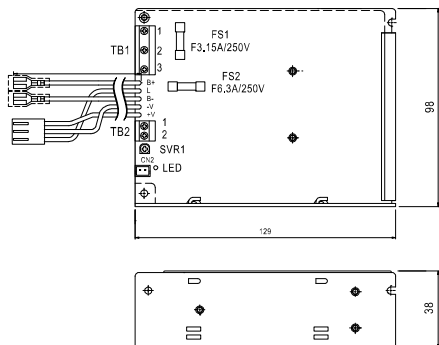

Code
Min. ord.
Confezione
multipla
Confezione
singola

Accessori

Alimentatore 230VAC - 13.8VDC - 3,6A

94403000E 1 - 1

Passacavo flessibile da applicare L = mm 300
Apertura fino a 180°

94403010E 1 - 1

Passacavo flessibile da incasso L = mm 260
Apertura fino a 90°

94403110E 1 - 1

Cavo di connessione 5 mt. Trim Tronic.

94403030E 1 - 1