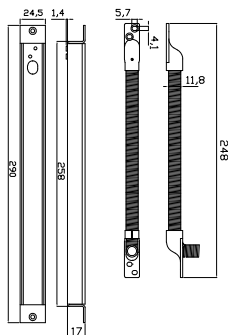

Code
Min. ord.
Confezione
multipla
Confezione
singola

Accessori

Alimentatore 230VAC - 13.8VDC - 3,6A

94403000E 1 - 1

Passacavo flessibile da applicare L = mm 300
Apertura fino a 180°

94403010E 1 - 1

Passacavo flessibile da incasso L = mm 260
Apertura fino a 90°

94403110E 1 - 1

Cavo di connessione 5 mt. Trim Tronic.

94403030E 1 - 1