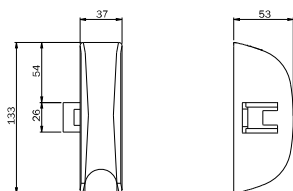

Scrocco in zama senza autobloccante. Solo per porte antipanico.

Incontri 94100110+94100120. Viti di fissaggio.

VERNICIATO NERO

9410201505

1 - 1

SI

Coppia scrocchi per antipanico "IDEA Base". Chiusura laterale superiore e inferiore.

Scrocco in zama senza autobloccante. Solo per porte antipanico.

Due incontri 94100100. Viti di fissaggio.

VERNICIATO NERO

9410203505

1 - 1

SI

Coppia scrocchi per antipanico "IDEA Base". Chiusura verticale superiore e laterale inferiore.