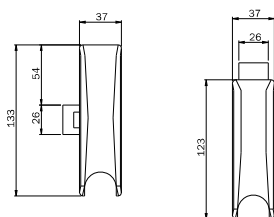

Scrocco in zama senza autobloccante. Solo per porte antipanico.

Due incontri 94100100. Viti di fissaggio.

VERNICIATO NERO

9410203505

1 - 1

SI

Coppia scrocchi per antipanico "IDEA Base". Chiusura verticale superiore e laterale inferiore.