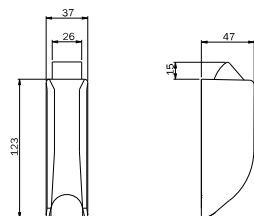

Code

Min. ord.
Confezione
multipla
Confezione
singola

Scrocchi zama

Scrocco per antipanico "IDEA Base". Viti di fissaggio. VERNICIATO NERO

9410003505

1 - 1

SI

Coppia scrocchi per antipanico "IDEA Base". Chiusura verticale alto e basso.

Scrocco in zama senza autobloccante. Solo per porte antipanico.

Incontri 94100110+94100120. Viti di fissaggio.

VERNICIATO NERO

9410201505

1 - 1

SI

Coppia scrocchi per antipanico "IDEA Base". Chiusura laterale superiore e inferiore.

Scrocco in zama senza autobloccante. Solo per porte antipanico.

Due incontri 94100100. Viti di fissaggio.

VERNICIATO NERO

9410203505

1 - 1

SI

Coppia scrocchi per antipanico "IDEA Base". Chiusura verticale superiore e laterale inferiore.