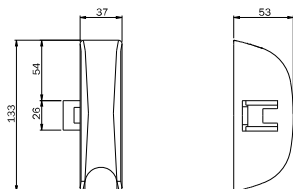

Code

Min. ord.
Confezione
multipla
Confezione
singola

Scrocchi zama

Scrocco per antipanico "IDEA Base". Viti di fissaggio. VERNICIATO NERO

9410003505

1 - 1

SI

Coppia scrocchi per antipanico "IDEA Base". Chiusura verticale alto e basso.

Scrocco in zama senza autobloccante. Solo per porte antipanico.

Incontri 94100110+94100120. Viti di fissaggio.

VERNICIATO NERO

9410201505

1 - 1

SI

Coppia scrocchi per antipanico "IDEA Base". Chiusura laterale superiore e inferiore.