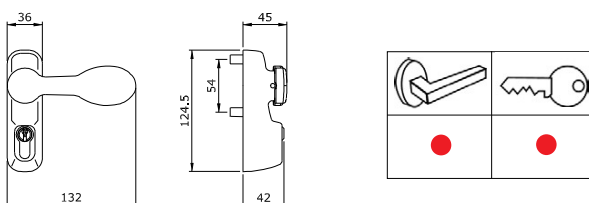

Code

Min. ord.
Confezione
multipla
Confezione
singola

Trim

Massimo spessore della porta
mm 105

Comando esterno verniciato per antipanico, **MANIGLIA E CILINDRO** 5 spine profilo europeo in dotazione cod. 820930107. Quadro maniglia. Viti di fissaggio. Foglio istruzioni.

Comando esterno verniciato per antipanico, **MANIGLIA RIBASSATA E CILINDRO** 5 spine profilo europeo in dotazione cod. 820930107. Quadro maniglia. Viti di fissaggio. Foglio istruzioni.

VERNICIATO NERO	94021025	1	-	1	SI
-----------------	-----------------	---	---	---	----

Massimo spessore della porta
mm 105

Comando esterno verniciato NERO per antipanico, **MANIGLIA RIBASSATA E CILINDRO** 5 spine profilo europeo in dotazione cod. 820930107. Quadro maniglia. Viti di fissaggio. **NON REVERSIBILE.**

Destra	94021035..D	1	-	1	SI
Sinistra	94021035..S	1	-	1	SI

Cilindro esterno staccato da applicare su porte spessore max mm 85. Chiave 5 spine grande. Piastra e viti per fissaggio dall'interno. Quadro adattatore. Istruzioni. Tre chiavi.