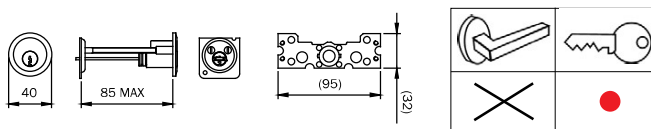

Code

Min. ord.
Confezione
multipla
Confezione
singola

Trim

Massimo spessore della porta
mm 105

Comando esterno verniciato per antipanico, **MANIGLIA E CILINDRO** 5 spine profilo europeo in dotazione cod. 820930107. Quadro maniglia. Viti di fissaggio. Foglio istruzioni.

Comando esterno verniciato per antipanico, **MANIGLIA RIBASSATA E CILINDRO** 5 spine profilo europeo in dotazione cod. 820930107. Quadro maniglia. Viti di fissaggio. Foglio istruzioni.

VERNICIATO NERO	94021025	1	-	1	SI
-----------------	-----------------	---	---	---	----

Massimo spessore della porta
mm 105

Comando esterno verniciato NERO per antipanico, **MANIGLIA RIBASSATA E CILINDRO** 5 spine profilo europeo in dotazione cod. 820930107. Quadro maniglia. Viti di fissaggio. **NON REVERSIBILE.**

Destra	94021035..D	1	-	1	SI
Sinistra	94021035..S	1	-	1	SI

Cilindro esterno staccato da applicare su porte spessore max mm 85. Chiave 5 spine grande. Piastra e viti per fissaggio dall'interno. Quadro adattatore. Istruzioni. Tre chiavi.