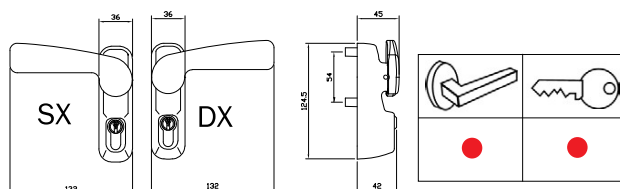

Code

Min. ord.
Confezione
multipla
Confezione
singola

Trim

Massimo spessore della porta
mm 105

Comando esterno verniciato per antipanico, **MANIGLIA E CILINDRO** 5 spine profilo europeo in dotazione cod. 820930107. Quadro maniglia. Viti di fissaggio. Foglio istruzioni.

Comando esterno verniciato per antipanico, **MANIGLIA RIBASSATA E CILINDRO** 5 spine profilo europeo in dotazione cod. 820930107. Quadro maniglia. Viti di fissaggio. Foglio istruzioni.

VERNICIATO NERO	94021025	1	-	1	SI
-----------------	-----------------	---	---	---	----

Massimo spessore della porta
mm 105

Comando esterno verniciato NERO per antipanico, **MANIGLIA RIBASSATA E CILINDRO** 5 spine profilo europeo in dotazione cod. 820930107. Quadro maniglia. Viti di fissaggio. **NON REVERSIBILE.**

Destra	94021035..D	1	-	1	SI
Sinistra	94021035..S	1	-	1	SI

Cilindro esterno staccato da applicare su porte spessore max mm 85. Chiave 5 spine grande. Piastra e viti per fissaggio dall'interno. Quadro adattatore. Istruzioni. Tre chiavi.