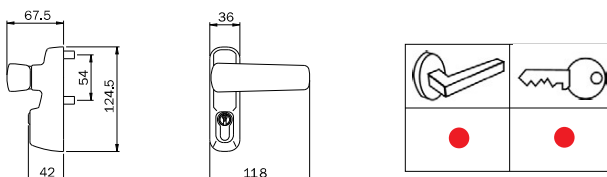

Code

Min. ord.
Confezione
multipla
Confezione
singola

Trim

Massimo spessore della porta
mm 105

Comando esterno verniciato per antipanico, **MANIGLIA E CILINDRO** 5 spine profilo europeo in dotazione cod. 820930107. Quadro maniglia. Viti di fissaggio. Foglio istruzioni.

Destra	94021035..D	1	-	1	SI
Sinistra	94021035..S	1	-	1	SI

Cilindro esterno staccato da applicare su porte spessore max mm 85. Chiave 5 spine grande. Piastra e viti per fissaggio dall'interno. Quadro adattatore. Istruzioni. Tre chiavi.