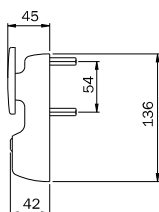

Code

Min. ord.
Confezione
multipla
Confezione
singola

Trim

Massimo spessore della porta
mm 105

Comando esterno per antipanico. Tagliafuoco, **POMOLO MOBILE E CILINDRO** 5 spine profilo europeo in dotazione cod. 820930109. Quadro pomolo mobile. Viti di fissaggio. Foglio istruzioni.

FINITURA PVD	94012002T	1	-	1	NO
VERNICIATO BIANCO	94012004T	1	-	1	SI
VERNICIATO NERO	94012005T	1	-	1	SI
VERNICIATO GRIGIO METAL	94012007T	1	-	1	SI

Massimo spessore della porta
mm 105

Comando esterno per antipanico. Tagliafuoco, **POMOLO FISSO E CILINDRO** 5 spine profilo europeo in dotazione cod. 820930109. Quadro pomolo fisso. Viti di fissaggio. Foglio istruzioni.

VERNICIATO GRIGIO	■ 94013003T	1	-	1	SI
VERNICIATO BIANCO	94013004T	1	-	1	SI
VERNICIATO NERO	94013005T	1	-	1	SI
VERNICIATO GRIGIO METAL	94013007T	1	-	1	SI

Massimo spessore della porta
mm 105

Comando esterno per antipanico. Tagliafuoco, **SOLO POMOLO MOBILE**. Quadro maniglia. Viti di fissaggio. Foglio istruzioni.