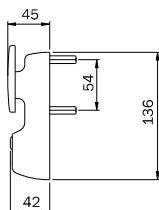

Code

Min. ord.
Confezione
multipla
Confezione
singola

Trim

Massimo spessore della porta
mm 105

Comando esterno per antipanico. Tagliafuoco, **POMOLO MOBILE E CILINDRO** 5 spine profilo europeo in dotazione cod. 820930109. Quadro pomolo mobile. Viti di fissaggio. Foglio istruzioni.

FINITURA PVD	94012002T	1	-	1	NO
VERNICIATO BIANCO	94012004T	1	-	1	SI
VERNICIATO NERO	94012005T	1	-	1	SI
VERNICIATO GRIGIO METAL	94012007T	1	-	1	SI

Massimo spessore della porta
mm 105

Comando esterno per antipanico. Tagliafuoco, **POMOLO FISSO E CILINDRO** 5 spine profilo europeo in dotazione cod. 820930109. Quadro pomolo fisso. Viti di fissaggio. Foglio istruzioni.

VERNICIATO GRIGIO	■ 94013003T	1	-	1	SI
VERNICIATO BIANCO	94013004T	1	-	1	SI
VERNICIATO NERO	94013005T	1	-	1	SI
VERNICIATO GRIGIO METAL	94013007T	1	-	1	SI

Massimo spessore della porta
mm 105

Comando esterno per antipanico. Tagliafuoco, **SOLO POMOLO MOBILE**. Quadro maniglia. Viti di fissaggio. Foglio istruzioni.