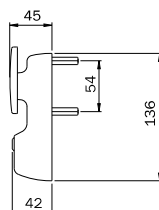

Code

Min. ord.
Confezione
multipla
Confezione
singola

Trim

Massimo spessore della porta
mm 105

Comando esterno per antipanico. Tagliafuoco, **POMOLO MOBILE E CILINDRO** 5 spine profilo europeo in dotazione cod. 820930109. Quadro pomolo mobile. Viti di fissaggio. Foglio istruzioni.

FINITURA PVD	94012002T	1	-	1	NO
VERNICIATO BIANCO	94012004T	1	-	1	SI
VERNICIATO NERO	94012005T	1	-	1	SI
VERNICIATO GRIGIO METAL	94012007T	1	-	1	SI

Massimo spessore della porta
mm 105

Comando esterno per antipanico. Tagliafuoco, **POMOLO FISSO E CILINDRO** 5 spine profilo europeo in dotazione cod. 820930109. Quadro pomolo fisso. Viti di fissaggio. Foglio istruzioni.

VERNICIATO GRIGIO	■ 94013003T	1	-	1	SI
VERNICIATO BIANCO	94013004T	1	-	1	SI
VERNICIATO NERO	94013005T	1	-	1	SI
VERNICIATO GRIGIO METAL	94013007T	1	-	1	SI

Massimo spessore della porta
mm 105

Comando esterno per antipanico. Tagliafuoco, **SOLO POMOLO MOBILE**. Quadro maniglia. Viti di fissaggio. Foglio istruzioni.