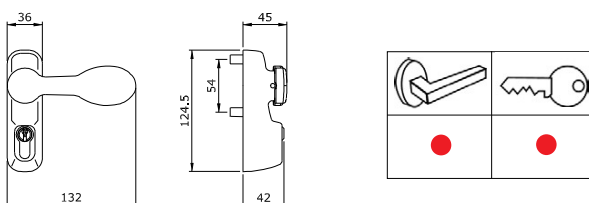

Code

Min. ord.  
Confezione  
multipla  
Confezione  
singola

**Trim**

Massimo spessore della porta  
mm 105

Comando esterno verniciato per antipanico, **MANIGLIA E CILINDRO** 5 spine profilo europeo in dotazione cod. 820930107. Quadro maniglia. Viti di fissaggio. Foglio istruzioni.

Massimo spessore della porta  
mm 105

Comando esterno verniciato per antipanico, **MANIGLIA RIBASSATA E CILINDRO** 5 spine profilo europeo in dotazione cod. 820930107. Quadro maniglia. Viti di fissaggio. Foglio istruzioni.

VERNICIATO NERO	<b>94021025</b>	1	-	1	SI
-----------------	-----------------	---	---	---	----

Massimo spessore della porta  
mm 105

Comando esterno verniciato NERO per antipanico, **MANIGLIA RIBASSATA E CILINDRO** 5 spine profilo europeo in dotazione cod. 820930107. Quadro maniglia. Viti di fissaggio. **NON REVERSIBILE.**

Destra	<b>94021035..D</b>	1	-	1	SI
Sinistra	<b>94021035..S</b>	1	-	1	SI

Cilindro esterno staccato da applicare su porte spessore max mm 85. Chiave 5 spine grande. Piastra e viti per fissaggio dall'interno. Quadro adattatore. Istruzioni. Tre chiavi.