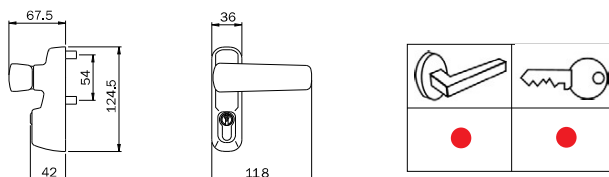

Code

Min. ord.  
Confezione  
multipla  
Confezione  
singola

**Trim**

Massimo spessore della porta  
mm 105

Comando esterno verniciato per antipanico, **MANIGLIA E CILINDRO** 5 spine profilo europeo in dotazione cod. 820930107. Quadro maniglia. Viti di fissaggio. Foglio istruzioni.

Massimo spessore della porta  
mm 105

Comando esterno verniciato per antipanico, **MANIGLIA RIBASSATA E CILINDRO** 5 spine profilo europeo in dotazione cod. 820930107. Quadro maniglia. Viti di fissaggio. Foglio istruzioni.

Destra	<b>94021035..D</b>	1	-	1	SI
Sinistra	<b>94021035..S</b>	1	-	1	SI

Cilindro esterno staccato da applicare su porte spessore max mm 85. Chiave 5 spine grande. Piastra e viti per fissaggio dall'interno. Quadro adattatore. Istruzioni. Tre chiavi.