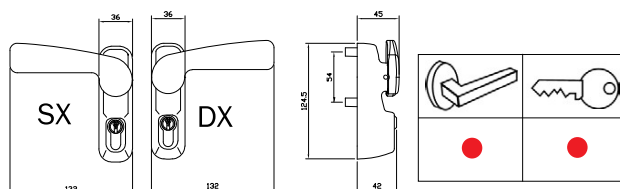

Code

Min. ord.  
Confezione  
multipla  
Confezione  
singola

**Trim**

Massimo spessore della porta  
mm 105

Comando esterno verniciato per antipanico, **MANIGLIA E CILINDRO** 5 spine profilo europeo in dotazione cod. 820930107. Quadro maniglia. Viti di fissaggio. Foglio istruzioni.

Massimo spessore della porta  
mm 105

Comando esterno verniciato per antipanico, **MANIGLIA RIBASSATA E CILINDRO** 5 spine profilo europeo in dotazione cod. 820930107. Quadro maniglia. Viti di fissaggio. Foglio istruzioni.

VERNICIATO NERO	<b>94021025</b>	1	-	1	SI
-----------------	-----------------	---	---	---	----

Massimo spessore della porta  
mm 105

Comando esterno verniciato NERO per antipanico, **MANIGLIA RIBASSATA E CILINDRO** 5 spine profilo europeo in dotazione cod. 820930107. Quadro maniglia. Viti di fissaggio. **NON REVERSIBILE.**

Destra	<b>94021035..D</b>	1	-	1	SI
Sinistra	<b>94021035..S</b>	1	-	1	SI

Cilindro esterno staccato da applicare su porte spessore max mm 85. Chiave 5 spine grande. Piastra e viti per fissaggio dall'interno. Quadro adattatore. Istruzioni. Tre chiavi.