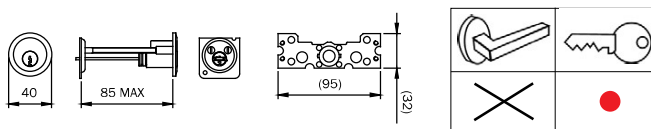

Massimo spessore della porta  
mm 105

Comando esterno verniciato per antipanico, **MANIGLIA RIBASSATA E CILINDRO** 5 spine profilo europeo in dotazione cod. 820930107. Quadro maniglia. Viti di fissaggio. Foglio istruzioni.

VERNICIATO NERO	<b>94021025</b>	1	-	1	SI
-----------------	-----------------	---	---	---	----

Massimo spessore della porta  
mm 105

Comando esterno verniciato NERO per antipanico, **MANIGLIA RIBASSATA E CILINDRO** 5 spine profilo europeo in dotazione cod. 820930107. Quadro maniglia. Viti di fissaggio. **NON REVERSIBILE.**

Destra	<b>94021035..D</b>	1	-	1	SI
Sinistra	<b>94021035..S</b>	1	-	1	SI

Cilindro esterno staccato da applicare su porte spessore max mm 85. Chiave 5 spine grande. Piastra e viti per fissaggio dall'interno. Quadro adattatore. Istruzioni. Tre chiavi.